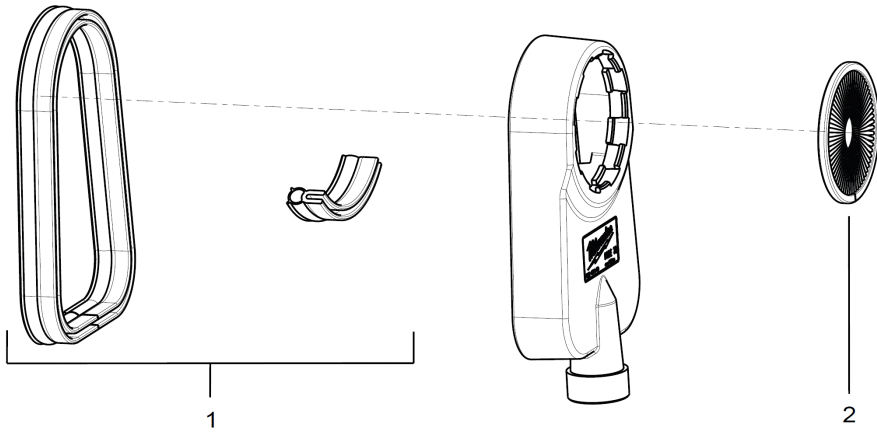

D Ext. PHDE72 DUST GUARD

4932430480 - PHDE72X - 4000448560

Position	Quantity	Description	Part number	EAN
0001 1	2	PACKING SET	Item discontinued(4931448564)	
0002 2	1	BRUSH	4931448565	4002395294527