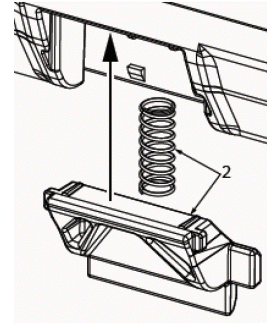

PACKOUT Tote Toolbag 25cm -1pc

4932464084 - 25CM TOTE TOOLBAG -1PC - 4000469508

Position	Quantity	Description	Part number	EAN
0001 1	1	STRAP	4931466418	4058546276355
0002 2	1	LOCK	4931466419	4058546276362