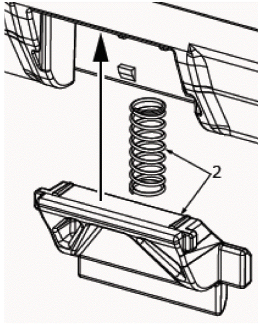

# **PACKOUT Tote Toolbag 40cm -1pc**

**4932464085 - 40CM TOTE TOOLBAG -1PC - 4000469516**

<b>Position</b>	<b>Quantity</b>	<b>Description</b>	<b>Part number</b>	<b>EAN</b>
0001 1	1	STRAP	4931466418	4058546276355
0002 2	1	LOCK	4931466419	4058546276362