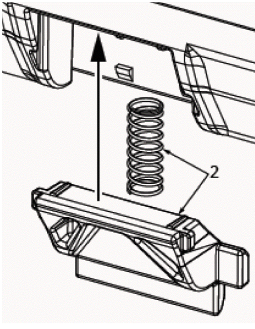

PACKOUT Tote Toolbag 50cm -1pc

4932464086 - 50CM TOTE TOOLBAG -1PC - 4000469524

Position	Quantity	Description	Part number	EAN
0001 1	1	STRAP	4931466418	4058546276355
0002 2	1	LOCK	4931466419	4058546276362