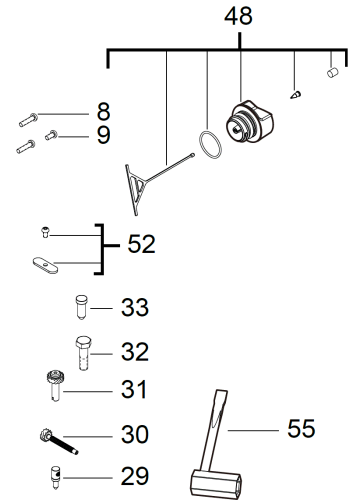

M18FOPH-CSA CHAIN SAW ATTACHMENT XXX

4932464957 - M18FOPH-CSA - 4000469764

Position	Quantity	Description	Part number	EAN
0007 1	1	GEAR BOX	4931466689	4058546279066
0008 2	1	SCREW	4931466690	4058546279073
0009 3	7	SCREW	4931466691	4058546279080
0021 4	1	HOUSING	4931466692	4058546279097
0024 5	1	NUT	4931465951	4058546240516
0025 6	1	CHAINSAW SWORD	4932480170	4058546404550
0027 7	1	GUARD	4931466694	4058546279110
0029 8	1	SCREW	4931466695	4058546279127
0030 9	1	SCREW	4931466696	4058546279134
0031 10	1	SCREW	4931465949	4058546240493
0032 11	1	SCREW	4931466697	4058546279141
0033 12	1	SCREW	4931466698	4058546279158
0045 13	1	RATING PLATE	4931466699	4058546279165
0046 14	1	DRIVE SHAFT	4931466700	4058546279172
0048 15	1	CAP	4931465911	4058546240110
0049 16	1	HOSE	4931466701	4058546279189
0050 17	1	TANK	4931466702	4058546279196
0051 18	1	DRIVE	4931466703	4058546279202
0052 19	1	BUFFER PLATE	4931466704	4058546279219
0053 20	1	COVER	4931466705	4058546279226
0054 21	1	HOOK	4931466706	4058546279233
0055 22	1	WRENCH	4931465931	4058546240318
1000 23	1	GEAR GREASE	4931443288	4002395255627
0026 24	1	Saw Chain 25cm/10X 3/8 X 1.1mm X 40L-1pc	4932471329	4058546289577