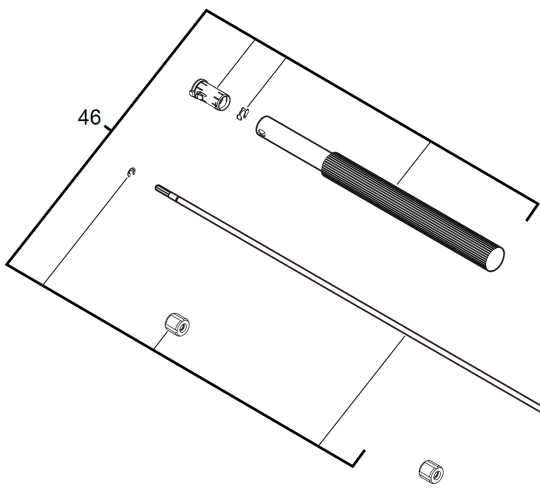

M18FOPH-CSA CHAIN SAW ATTACHMENT XXX

4932464957 - M18FOPH-CSA - 4000469764

Position	Quantity	Description	Part number	EAN
0007 1	1	GEAR BOX	4931466689	4058546279066
0008 2	1	SCREW	4931466690	4058546279073
0009 3	7	SCREW	4931466691	4058546279080
0021 4	1	HOUSING	4931466692	4058546279097
0024 5	1	NUT	4931465951	4058546240516
0025 6	1	CHAINSAW SWORD	4932480170	4058546404550
0027 7	1	GUARD	4931466694	4058546279110
0029 8	1	SCREW	4931466695	4058546279127
0030 9	1	SCREW	4931466696	4058546279134
0031 10	1	SCREW	4931465949	4058546240493
0032 11	1	SCREW	4931466697	4058546279141
0033 12	1	SCREW	4931466698	4058546279158
0045 13	1	RATING PLATE	4931466699	4058546279165
0046 14	1	DRIVE SHAFT	4931466700	4058546279172
0048 15	1	CAP	4931465911	4058546240110
0049 16	1	HOSE	4931466701	4058546279189
0050 17	1	TANK	4931466702	4058546279196
0051 18	1	DRIVE	4931466703	4058546279202
0052 19	1	BUFFER PLATE	4931466704	4058546279219
0053 20	1	COVER	4931466705	4058546279226
0054 21	1	HOOK	4931466706	4058546279233
0055 22	1	WRENCH	4931465931	4058546240318
1000 23	1	GEAR GREASE	4931443288	4002395255627
0026 24	1	Saw Chain 25cm/10X 3/8 X 1.1mm X 40L-1pc	4932471329	4058546289577