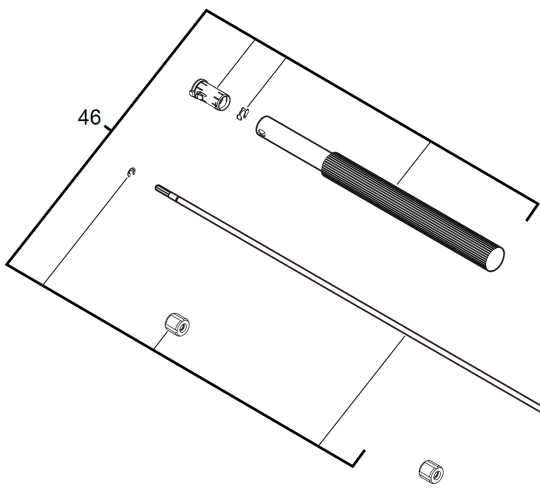

M18FOPH-CSA CHAIN SAW ATTACHMENT XXX

4932464957 - M18FOPH-CSA - 4000469764

Position	Quantity	Description	Part number	EAN
0007 1	1	GEAR BOX	4931466689	4058546279066
0008 2	1	SCREW	4931466690	4058546279073
0009 3	7	SCREW	4931466691	4058546279080
0021 4	1	HOUSING	4931466692	4058546279097
0024 5	1	NUT	4931465951	4058546240516
0025 6	1	CHAINSAW SWORD	4932480170	4058546404550
0027 7	1	GUARD	4931466694	4058546279110
0029 8	1	SCREW	4931466695	4058546279127
0030 9	1	SCREW	4931466696	4058546279134
0031 10	1	SCREW	4931465949	4058546240493
0032 11	1	SCREW	4931466697	4058546279141
0033 12	1	SCREW	4931466698	4058546279158
0045 13	1	RATING PLATE	4931466699	4058546279165
0046 14	1	DRIVE SHAFT	4931466700	4058546279172
0048 15	1	CAP	4931465911	4058546240110
0049 16	1	HOSE	4931466701	4058546279189
0050 17	1	TANK	4931466702	4058546279196
0051 18	1	DRIVE	4931466703	4058546279202
0052 19	1	BUFFER PLATE	4931466704	4058546279219
0053 20	1	COVER	4931466705	4058546279226
0054 21	1	HOOK	4931466706	4058546279233
0055 22	1	WRENCH	4931465931	4058546240318
1000 23	1	GEAR GREASE	4931443288	4002395255627
0026 24	1	SAW CHAIN 3/8 X 254 X 1.1 - 1pc	4932471329	4058546289577