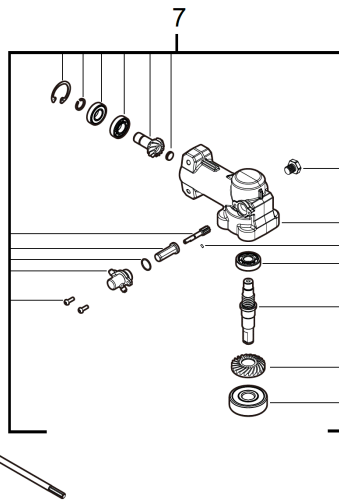

M18FOPH-CSA CHAIN SAW ATTACHMENT XXX

4932464957 - M18FOPH-CSA - 4000469764

Position	Quantity	Description	Part number	EAN
0007 1	1	GEAR BOX	4931466689	4058546279066
0008 2	1	SCREW	4931466690	4058546279073
0009 3	7	SCREW	4931466691	4058546279080
0021 4	1	HOUSING	4931466692	4058546279097
0024 5	1	NUT	4931465951	4058546240516
0025 6	1	CHAINSAW SWORD	4932480170	4058546404550
0027 7	1	GUARD	4931466694	4058546279110
0029 8	1	SCREW	4931466695	4058546279127
0030 9	1	SCREW	4931466696	4058546279134
0031 10	1	SCREW	4931465949	4058546240493
0032 11	1	SCREW	4931466697	4058546279141
0033 12	1	SCREW	4931466698	4058546279158
0045 13	1	RATING PLATE	4931466699	4058546279165
0046 14	1	DRIVE SHAFT	4931466700	4058546279172
0048 15	1	CAP	4931465911	4058546240110
0049 16	1	HOSE	4931466701	4058546279189
0050 17	1	TANK	4931466702	4058546279196
0051 18	1	DRIVE	4931466703	4058546279202
0052 19	1	BUFFER PLATE	4931466704	4058546279219
0053 20	1	COVER	4931466705	4058546279226
0054 21	1	HOOK	4931466706	4058546279233
0055 22	1	WRENCH	4931465931	4058546240318
1000 23	1	GEAR GREASE	4931443288	4002395255627
0026 24	1	Saw Chain 25cm/10X 3/8 X 1.1mm X 40L-1pc	4932471329	4058546289577