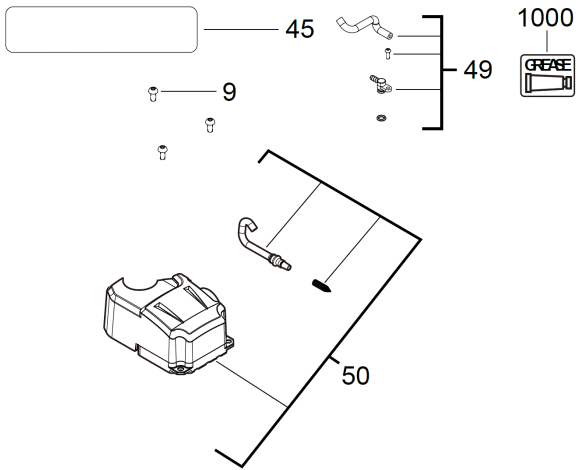

M18FOPH-CSA CHAIN SAW ATTACHMENT XXX

4932464957 - M18FOPH-CSA - 4000469764

Position	Quantity	Description	Part number	EAN
0007 1	1	GEAR BOX	4931466689	4058546279066
0008 2	1	SCREW	4931466690	4058546279073
0009 3	7	SCREW	4931466691	4058546279080
0021 4	1	HOUSING	4931466692	4058546279097
0024 5	1	NUT	4931465951	4058546240516
0025 6	1	CHAINSAW SWORD	4932480170	4058546404550
0027 7	1	GUARD	4931466694	4058546279110
0029 8	1	SCREW	4931466695	4058546279127
0030 9	1	SCREW	4931466696	4058546279134
0031 10	1	SCREW	4931465949	4058546240493
0032 11	1	SCREW	4931466697	4058546279141
0033 12	1	SCREW	4931466698	4058546279158
0045 13	1	RATING PLATE	4931466699	4058546279165
0046 14	1	DRIVE SHAFT	4931466700	4058546279172
0048 15	1	CAP	4931465911	4058546240110
0049 16	1	HOSE	4931466701	4058546279189
0050 17	1	TANK	4931466702	4058546279196
0051 18	1	DRIVE	4931466703	4058546279202
0052 19	1	BUFFER PLATE	4931466704	4058546279219
0053 20	1	COVER	4931466705	4058546279226
0054 21	1	HOOK	4931466706	4058546279233
0055 22	1	WRENCH	4931465931	4058546240318
1000 23	1	GEAR GREASE	4931443288	4002395255627
0026 24	1	SAW CHAIN 3/8 X 254 X 1.1 - 1pc	4932471329	4058546289577