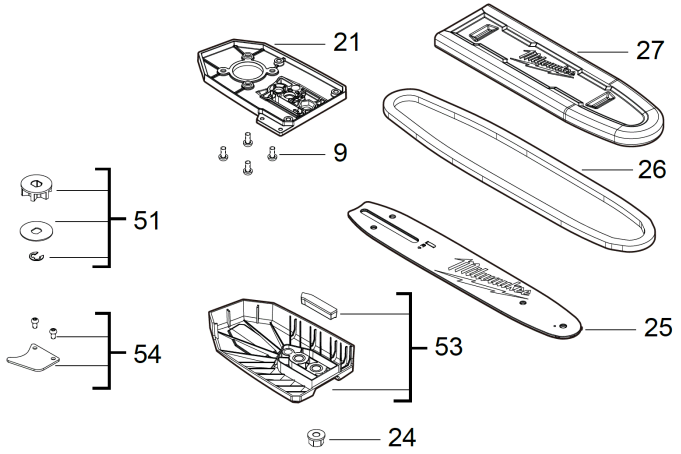

M18FOPH-CSA CHAIN SAW ATTACHMENT XXX

4932464957 - M18FOPH-CSA - 4000469764

Position	Quantity	Description	Part number	EAN
0007 1	1	GEAR BOX	4931466689	4058546279066
0008 2	1	SCREW	4931466690	4058546279073
0009 3	7	SCREW	4931466691	4058546279080
0021 4	1	HOUSING	4931466692	4058546279097
0024 5	1	NUT	4931465951	4058546240516
0025 6	1	CHAINSAW SWORD	4932480170	4058546404550
0027 7	1	GUARD	4931466694	4058546279110
0029 8	1	SCREW	4931466695	4058546279127
0030 9	1	SCREW	4931466696	4058546279134
0031 10	1	SCREW	4931465949	4058546240493
0032 11	1	SCREW	4931466697	4058546279141
0033 12	1	SCREW	4931466698	4058546279158
0045 13	1	RATING PLATE	4931466699	4058546279165
0046 14	1	DRIVE SHAFT	4931466700	4058546279172
0048 15	1	CAP	4931465911	4058546240110
0049 16	1	HOSE	4931466701	4058546279189
0050 17	1	TANK	4931466702	4058546279196
0051 18	1	DRIVE	4931466703	4058546279202
0052 19	1	BUFFER PLATE	4931466704	4058546279219
0053 20	1	COVER	4931466705	4058546279226
0054 21	1	HOOK	4931466706	4058546279233
0055 22	1	WRENCH	4931465931	4058546240318
1000 23	1	GEAR GREASE	4931443288	4002395255627
0026 24	1	SAW CHAIN 3/8 X 254 X 1.1 - 1pc	4932471329	4058546289577