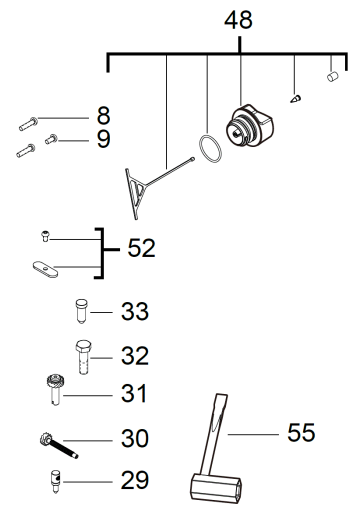

M18FOPH-CSA CHAIN SAW ATTACHMENT XXX

4932464957 - M18FOPH-CSA - 4000469764

Position	Quantity	Description	Part number	EAN
0007 1	1	GEAR BOX	4931466689	4058546279066
0008 2	1	SCREW	4931466690	4058546279073
0009 3	7	SCREW	4931466691	4058546279080
0021 4	1	HOUSING	4931466692	4058546279097
0024 5	1	NUT	4931465951	4058546240516
0025 6	1	CHAINSAW SWORD	4932480170	4058546404550
0027 7	1	GUARD	4931466694	4058546279110
0029 8	1	SCREW	4931466695	4058546279127
0030 9	1	SCREW	4931466696	4058546279134
0031 10	1	SCREW	4931465949	4058546240493
0032 11	1	SCREW	4931466697	4058546279141
0033 12	1	SCREW	4931466698	4058546279158
0045 13	1	RATING PLATE	4931466699	4058546279165
0046 14	1	DRIVE SHAFT	4931466700	4058546279172
0048 15	1	CAP	4931465911	4058546240110
0049 16	1	HOSE	4931466701	4058546279189
0050 17	1	TANK	4931466702	4058546279196
0051 18	1	DRIVE	4931466703	4058546279202
0052 19	1	BUFFER PLATE	4931466704	4058546279219
0053 20	1	COVER	4931466705	4058546279226
0054 21	1	HOOK	4931466706	4058546279233
0055 22	1	WRENCH	4931465931	4058546240318
1000 23	1	GEAR GREASE	4931443288	4002395255627
0026 24	1	SAW CHAIN 3/8 X 254 X 1.1 - 1pc	4932471329	4058546289577