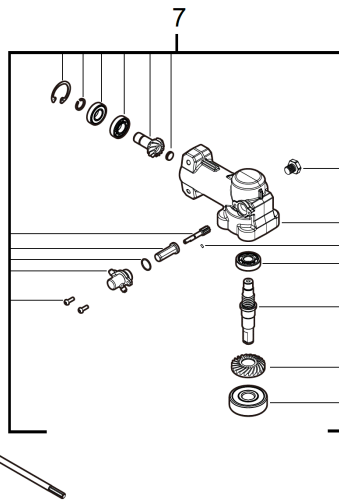

M18FOPH-CSA CHAIN SAW ATTACHMENT XXX

4932464957 - M18FOPH-CSA - 4000469764

Position	Quantity	Description	Part number	EAN
0007 1	1	GEAR BOX	4931466689	4058546279066
0008 2	1	SCREW	4931466690	4058546279073
0009 3	7	SCREW	4931466691	4058546279080
0021 4	1	HOUSING	4931466692	4058546279097
0024 5	1	NUT	4931465951	4058546240516
0025 6	1	CHAINSAW SWORD	4932480170	4058546404550
0027 7	1	GUARD	4931466694	4058546279110
0029 8	1	SCREW	4931466695	4058546279127
0030 9	1	SCREW	4931466696	4058546279134
0031 10	1	SCREW	4931465949	4058546240493
0032 11	1	SCREW	4931466697	4058546279141
0033 12	1	SCREW	4931466698	4058546279158
0045 13	1	RATING PLATE	4931466699	4058546279165
0046 14	1	DRIVE SHAFT	4931466700	4058546279172
0048 15	1	CAP	4931465911	4058546240110
0049 16	1	HOSE	4931466701	4058546279189
0050 17	1	TANK	4931466702	4058546279196
0051 18	1	DRIVE	4931466703	4058546279202
0052 19	1	BUFFER PLATE	4931466704	4058546279219
0053 20	1	COVER	4931466705	4058546279226
0054 21	1	HOOK	4931466706	4058546279233
0055 22	1	WRENCH	4931465931	4058546240318
1000 23	1	GEAR GREASE	4931443288	4002395255627
0026 24	1	SAW CHAIN 3/8 X 254 X 1.1 - 1pc	4932471329	4058546289577