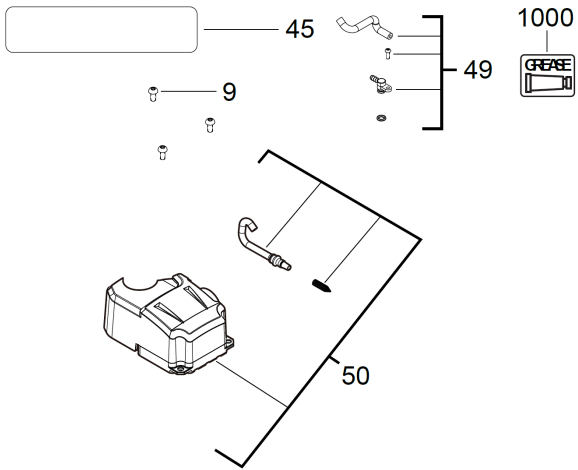

M18FOPH-CSA CHAIN SAW ATTACHMENT XXX

4932464957 - M18FOPH-CSA - 4000469764

Position	Quantity	Description	Part number	EAN
0007 1	1	GEAR BOX	4931466689	4058546279066
0008 2	1	SCREW	4931466690	4058546279073
0009 3	7	SCREW	4931466691	4058546279080
0021 4	1	HOUSING	4931466692	4058546279097
0024 5	1	NUT	4931465951	4058546240516
0025 6	1	CHAINSAW SWORD	4932480170	4058546404550
0027 7	1	GUARD	4931466694	4058546279110
0029 8	1	SCREW	4931466695	4058546279127
0030 9	1	SCREW	4931466696	4058546279134
0031 10	1	SCREW	4931465949	4058546240493
0032 11	1	SCREW	4931466697	4058546279141
0033 12	1	SCREW	4931466698	4058546279158
0045 13	1	RATING PLATE	4931466699	4058546279165
0046 14	1	DRIVE SHAFT	4931466700	4058546279172
0048 15	1	CAP	4931465911	4058546240110
0049 16	1	HOSE	4931466701	4058546279189
0050 17	1	TANK	4931466702	4058546279196
0051 18	1	DRIVE	4931466703	4058546279202
0052 19	1	BUFFER PLATE	4931466704	4058546279219
0053 20	1	COVER	4931466705	4058546279226
0054 21	1	HOOK	4931466706	4058546279233
0055 22	1	WRENCH	4931465931	4058546240318
1000 23	1	GEAR GREASE	4931443288	4002395255627
0026 24	1	Saw Chain 25cm/10X 3/8 X 1.1mm X 40L-1pc	4932471329	4058546289577