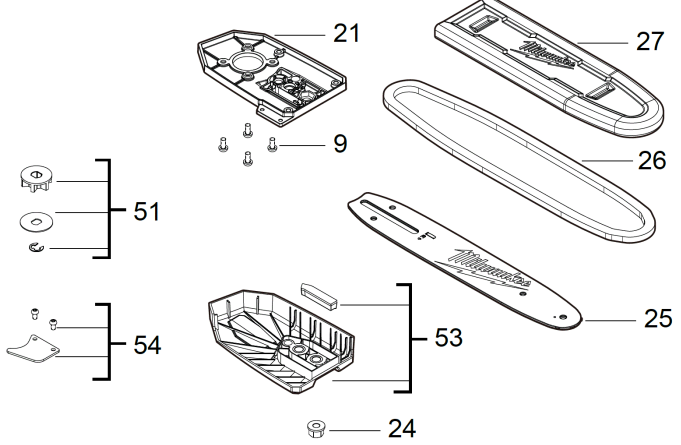

M18FOPH-CSA CHAIN SAW ATTACHMENT XXX

4932464957 - M18FOPH-CSA - 4000469764

Position	Quantity	Description	Part number	EAN
0007 1	1	GEAR BOX	4931466689	4058546279066
0008 2	1	SCREW	4931466690	4058546279073
0009 3	7	SCREW	4931466691	4058546279080
0021 4	1	HOUSING	4931466692	4058546279097
0024 5	1	NUT	4931465951	4058546240516
0025 6	1	CHAINSAW SWORD	4932480170	4058546404550
0027 7	1	GUARD	4931466694	4058546279110
0029 8	1	SCREW	4931466695	4058546279127
0030 9	1	SCREW	4931466696	4058546279134
0031 10	1	SCREW	4931465949	4058546240493
0032 11	1	SCREW	4931466697	4058546279141
0033 12	1	SCREW	4931466698	4058546279158
0045 13	1	RATING PLATE	4931466699	4058546279165
0046 14	1	DRIVE SHAFT	4931466700	4058546279172
0048 15	1	CAP	4931465911	4058546240110
0049 16	1	HOSE	4931466701	4058546279189
0050 17	1	TANK	4931466702	4058546279196
0051 18	1	DRIVE	4931466703	4058546279202
0052 19	1	BUFFER PLATE	4931466704	4058546279219
0053 20	1	COVER	4931466705	4058546279226
0054 21	1	HOOK	4931466706	4058546279233
0055 22	1	WRENCH	4931465931	4058546240318
1000 23	1	GEAR GREASE	4931443288	4002395255627
0026 24	1	Saw Chain 25cm/10X 3/8 X 1.1mm X 40L-1pc	4932471329	4058546289577