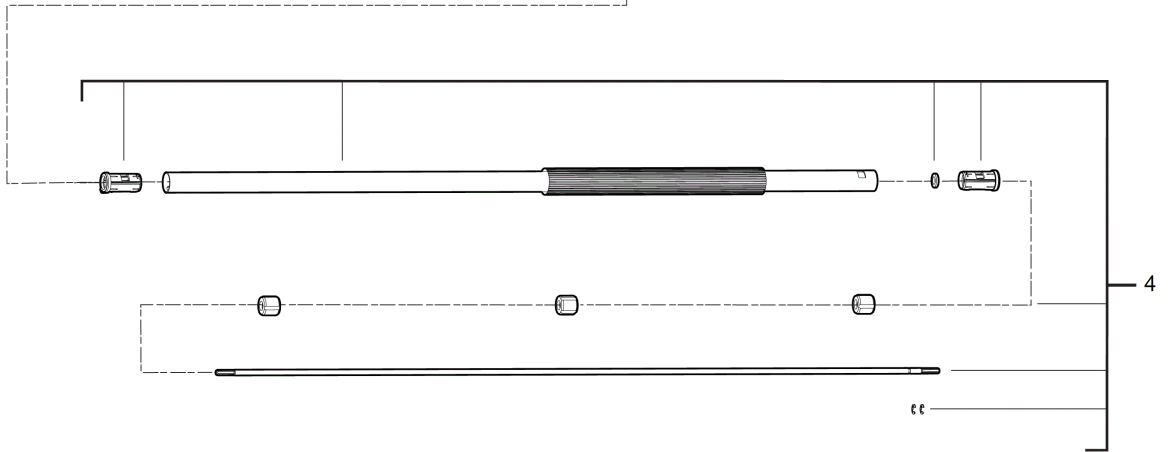

M18FOPH-EXA EXTENSION ATTACHMENT XXX

4932464960 - M18FOPH-EXA - 4000464792

Position	Quantity	Description	Part number	EAN
0001 1	1	TRIGGER	4931466772	4058546279899
0002 2	1	RELEASE LEVER	4931466773	4058546279905
0004 3	1	DRIVE SHAFT	4931466775	4058546279929
0005 4	1	LABEL	4931466776	4058546279936