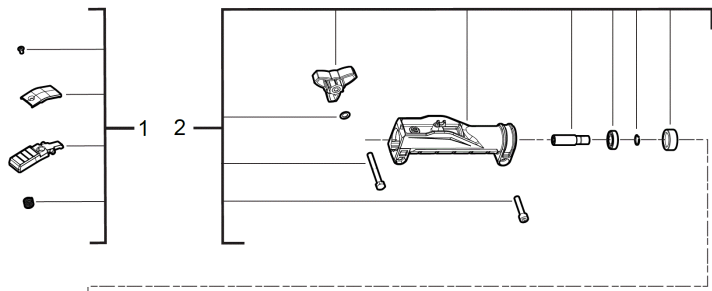

M18FOPH-EXA EXTENSION ATTACHMENT XXX

4932464960 - M18FOPH-EXA - 4000464792

Position	Quantity	Description	Part number	EAN
0001 1	1	TRIGGER	4931466772	4058546279899
0002 2	1	RELEASE LEVER	4931466773	4058546279905
0004 3	1	DRIVE SHAFT	4931466775	4058546279929
0005 4	1	LABEL	4931466776	4058546279936