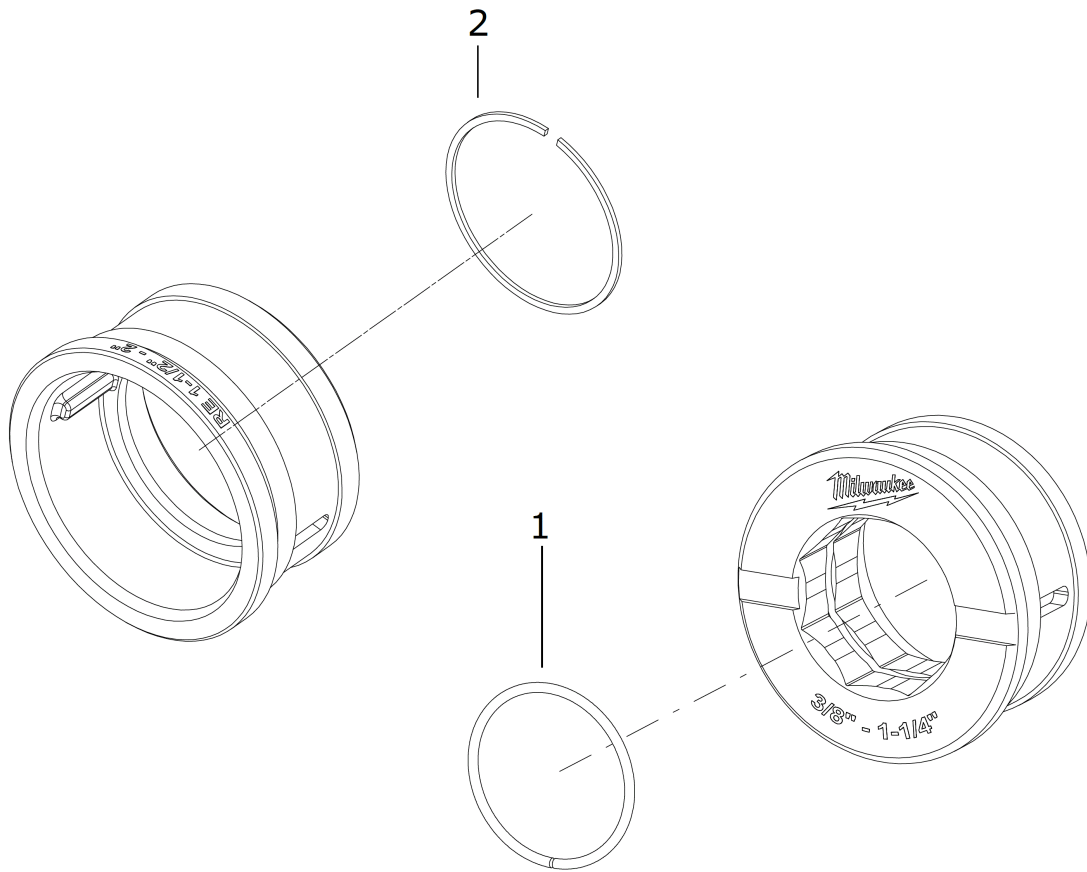

Pipe Thr.Adapter Kit REMS Quick Ch.Head

4932478839 - FPT2AK-RE - 4000476600

Position	Quantity	Description	Part number	EAN
0001 1	1	PROTECTION WASHER	4931476377	4058546391348
0002 2	1	PROTECTION WASHER	4931476587	4058546391386