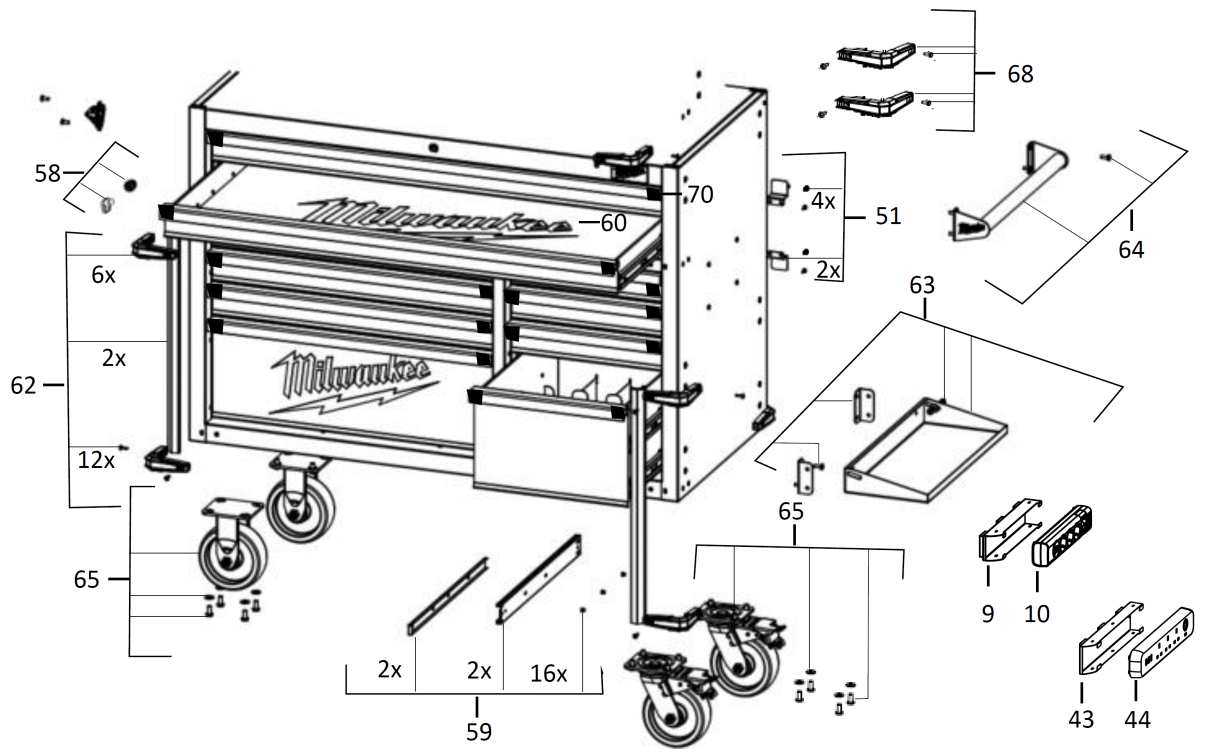

TOOLGUARD 46in Steel Cabinet EU

4932478852 - 46 INCH STEEL CABINET - 4000483761

Position	Quantity	Description	Part number	EAN
0009 1	1	MAGNETIC HOLDER	4931483759	4058546426606
0010 2	1	SOCKET	4931483745	4058546426613
0043 3	1	MAGNETIC HOLDER	4931483760	4058546426620
0044 4	1	SOCKET	4931483747	4058546426637
0051 5	1	BRACKET	4931480656	4058546426712
0058 6	1	LOCK COMPLETE	4931480680	4058546426958
0059 7	1	SLIDE	4931480681	4058546426965
0060 8	1	FOAM SLUG	4931480682	4058546426972
0062 9	1	GUARD	4931480683	4058546426989
0063 10	1	BOX	4931480684	4058546426996
0064 11	1	HANDLE SET	4931480685	4058546427009
0065 12	1	WHEEL SET	4931480686	4058546427016
0068 13	1	RUBBER BUMPER	4931480687	4058546427023
0070 14	1	STOP	4931480662	4058546426774