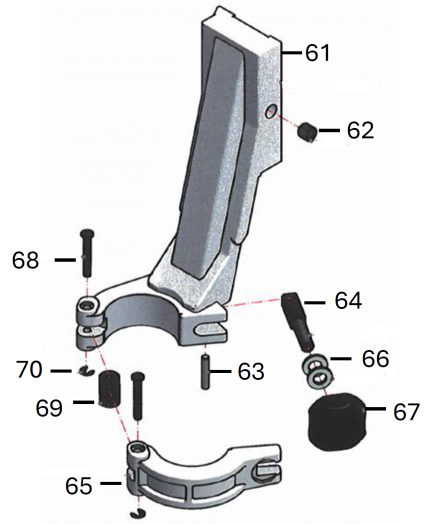

# **MXF DR255TV Motorbracket-1pc**

**4932478870 - MOTORBRACKTER FOR MXF DR255TV -  
4000510883**

Position	Quantity	Description	Part number	EAN
0061 1	1	BRACKET	4931508995	4058546636579
0062 2	1	BUSHING	4931508996	4058546636586
0063 3	1	SCREW	4931508997	4058546636593
0064 4	1	BOLT	4931508998	4058546636609
0065 5	1	CLAMP	4931508999	4058546636616
0066 6	2	WASHER	4931511000	4058546636623
0067 7	1	CLAMPING NUT	4931511001	4058546636630
0068 8	2	PIN	4931511002	4058546636647
0069 9	1	HINGE PIECE	4931511003	4058546636654
0070 10	2	WASHER	4931511004	4058546636661