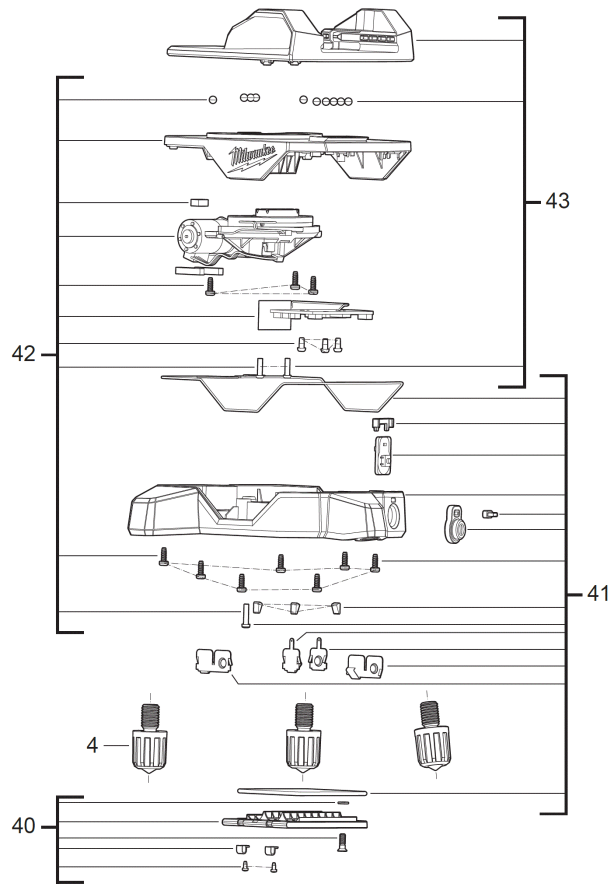

# **WLB-C Wireless Laser Alignment Base**

**4932479198 - WLB-C - 4000503222**

44

700

| <b>Position</b> | <b>Quantity</b> | <b>Description</b> | <b>Part number</b> | <b>EAN</b>    |
|-----------------|-----------------|--------------------|--------------------|---------------|
| 0004 1          | 1               | FOOT               | 4931496339         | 4058546534769 |
| 0040 2          | 1               | DOOR               | 4931496340         | 4058546534776 |
| 0041 3          | 1               | HOUSING            | 4931496341         | 4058546534783 |
| 0042 4          | 1               | BASE PLATE         | 4931496342         | 4058546534790 |
| 0043 5          | 1               | SWIVEL FOOT        | 4931496343         | 4058546534806 |
| 0044 6          | 1               | REMOTE TSC CONTROL | 4931503230         | 4058546552251 |
| 0700 7          | 1               | CARRYING CASE      | 4931496345         | 4058546534820 |