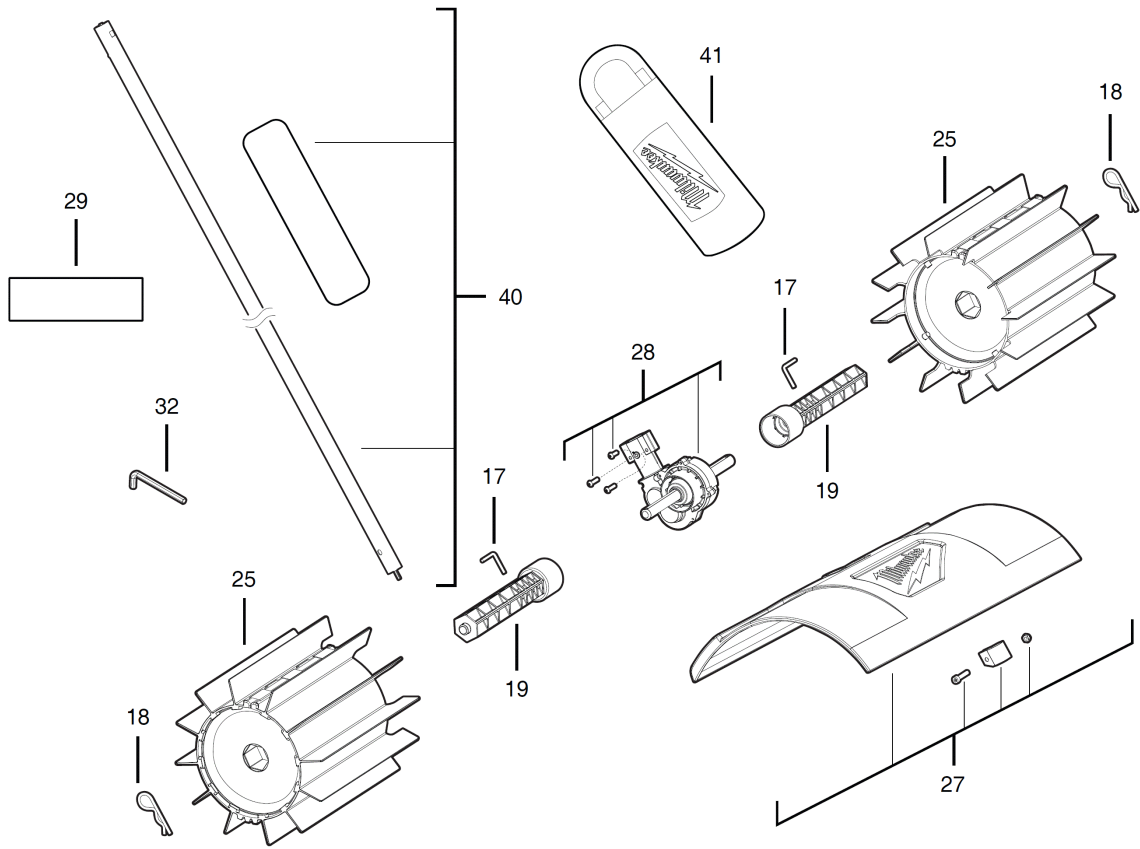

M18FOPH-RBA RUBBER BROOM ATTACHMENT XXX

4932479984 - M18FOPH-RBA - 4000491480

| Position | Quantity | Description | Part number | EAN |
|----------|----------|--------------|-------------------------------|---------------|
| 0017 1 | 2 | LOCK PIN | 4931494283 | 4058546468552 |
| 0018 2 | 2 | SPLIT PIN | 4931494284 | 4058546468569 |
| 0019 3 | 2 | SHAFT | 4931494285 | 4058546468576 |
| 0025 4 | 2 | BRUSH | 4931494286 | 4058546468583 |
| 0027 5 | 1 | SHIELD | 4931494287 | 4058546468590 |
| 0028 6 | 1 | GEAR BOX | 4931494288 | 4058546468606 |
| 0029 7 | 1 | RATING PLATE | 4931494289 | 4058546468613 |
| 0032 8 | 1 | ALLEN KEY | Item discontinued(4931453778) | |
| 0040 9 | 1 | SHAFT | 4931494290 | 4058546468620 |
| 0041 10 | 1 | HOOK | 4931472309 | 4058546285265 |