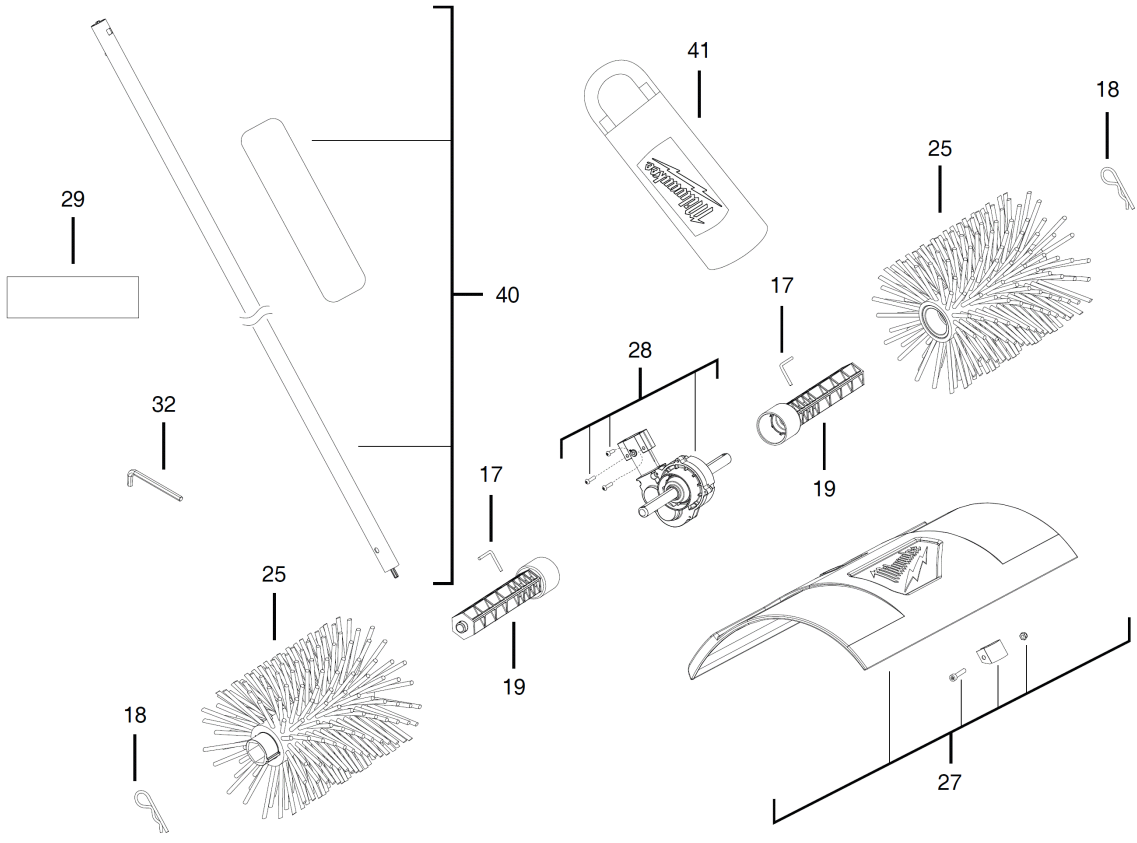

M18FOPH-BBA BRISTLE BRUSH ATTACHMENT XXX

4932479985 - M18FOPH-BBA - 4000491489

Position	Quantity	Description	Part number	EAN
0017 1	2	LOCK PIN	4931494283	4058546468552
0018 2	2	SPLIT PIN	4931494284	4058546468569
0019 3	2	SHAFT	4931494285	4058546468576
0025 4	2	BRUSH	4931494291	4058546468637
0027 5	1	SHIELD	4931494287	4058546468590
0028 6	1	GEAR BOX	4931494288	4058546468606
0029 7	1	RATING PLATE	4931494292	4058546468644
0032 8	1	ALLEN KEY	Item discontinued(4931453778)	
0040 9	1	SHAFT	4931494290	4058546468620
0041 10	1	HOOK	4931472309	4058546285265