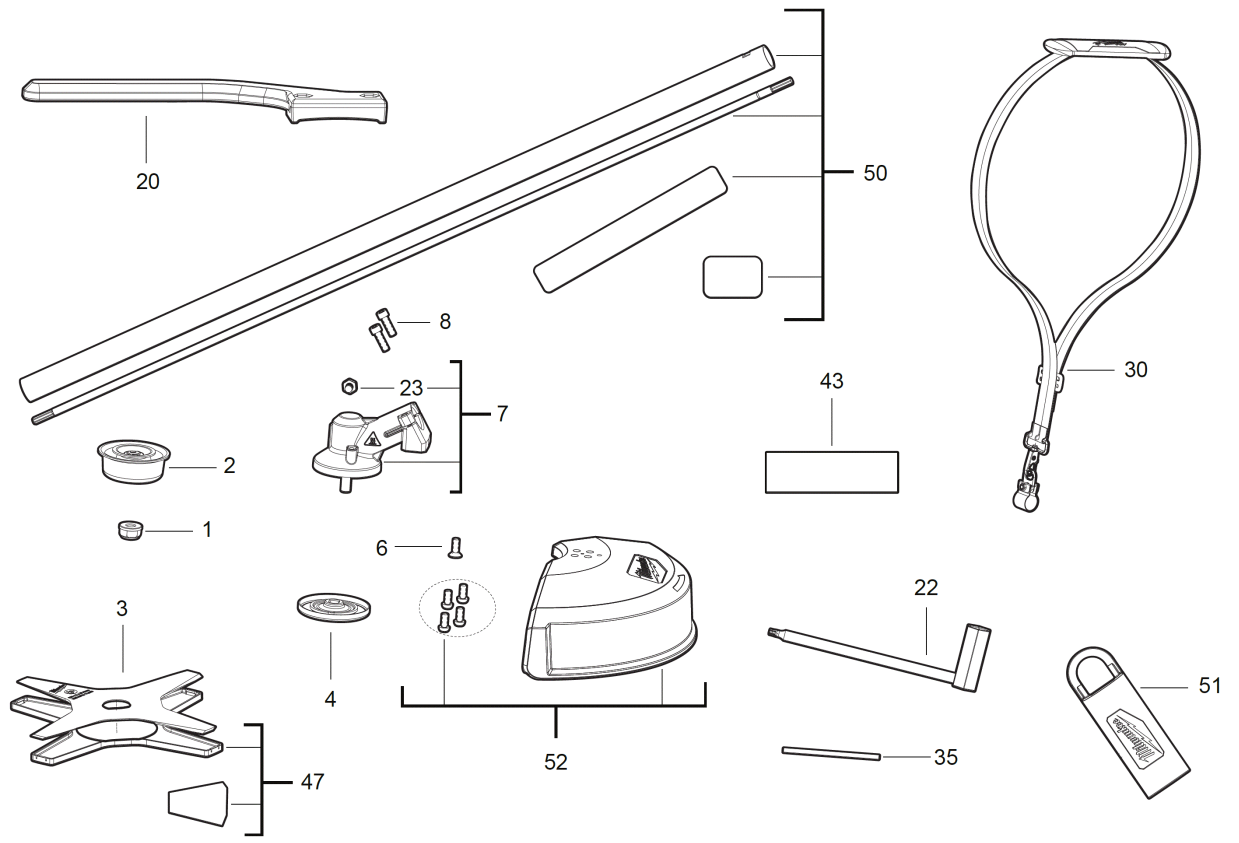

M18FOPH-BCA BRUSH CUTTER ATTACHMENT XXX

4932479986 - M18FOPH-BCA - 4000491498

Position	Quantity	Description	Part number	EAN
0001 1	1	FLANGE NUT	4931494328	4058546469009
0002 2	1	ASSEMBLING HOLDER	4931494329	4058546469016
0003 3	1	BRUSH CUTTER REPLACEMENT BLADE 4-TOOTH	4932481041	4058546413262
0004 4	1	LOCKING PLATE	4931494330	4058546469023
0006 5	1	SCREW	4931466780	4058546279974
0007 6	1	GEAR CASE	4931466779	4058546279967
0008 7	2	SCREW	4931465533	4058546236335
0020 8	1	HOLDER	4931494331	4058546469030
0022 9	1	WRENCH	4931494332	4058546469047
0023 10	1	SCREW	4931494333	4058546469054
0030 11	1	STRAP	4932492671	4058546475420
0035 12	1	HOLDING PIN	4931454818	4058546014353
0043 13	1	RATING PLATE	4931494334	4058546469061
0047 14	1	BRUSH COVER	4931494335	4058546469078
0050 15	1	DRIVE SHAFT	4931494336	4058546469085
0051 16	1	HOOK	4931472309	4058546285265
0052 17	1	GUARD	4931494337	4058546469092