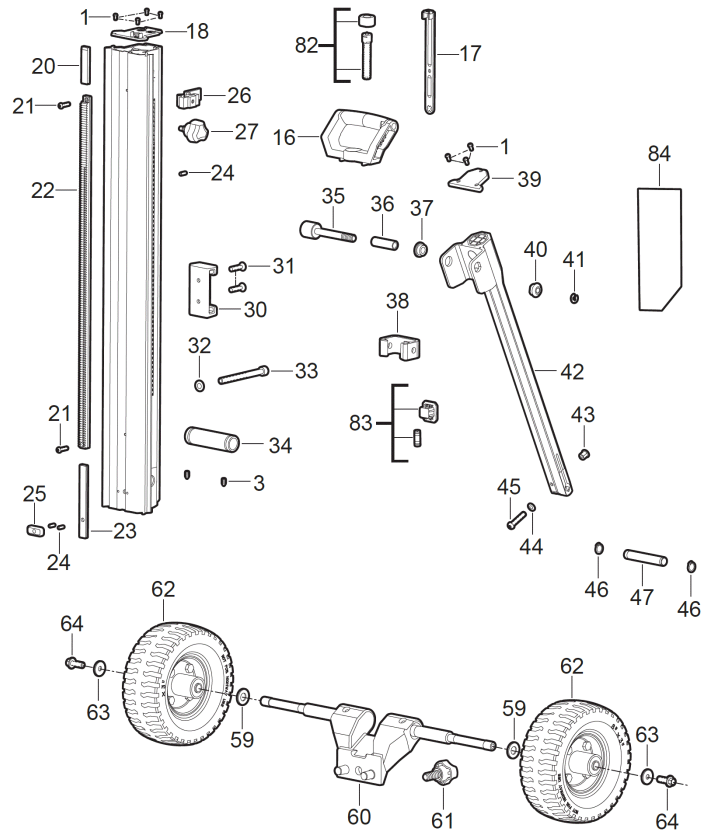

Position	Quantity	Description	Part number	EAN
0001 1	23	SCREW	4931435474	4002395891634
0002 2	2	CAP	4931495718	4058546493868
0003 3	8	SCREW	4931472785	4058546330873
0004 4	1	PIN	4931495719	4058546493875
0005 5	1	BODY	4931495720	4058546493882
0006 6	1	THREADED SLEEVE	4931495721	4058546493899
0007 7	1	LOCK PIN	4931495722	4058546493905
0008 8	1	BUSH	4931495723	4058546493912
0010 9	1	LOCK RELEASE KIT	4931495724	4058546493929
0011 10	1	PINION SHAFT	4931495725	4058546493936
0012 11	1	INTERLOCK ELEMENT	4931495726	4058546493943
0016 12	1	HANDLE	4931495727	4058546493950
0017 13	1	POINTER	4931495728	4058546493967
0018 14	1	CAP	4931495729	4058546493974
0020 15	1	PLATE	4931472804	4058546331061
0021 16	2	SCREW	4931472805	4058546331078
0022 17	1	ROD CHOKE	4931495730	4058546493981
0023 18	1	PLATE	4931472808	4058546331108
0024 19	3	PIN	4931495731	4058546493998
0025 20	1	STOPPER	4931495732	4058546494001
0026 21	1	DEPTH GAUGE	4931495733	4058546494018
0027 22	1	KNOB	4931495734	4058546494025
0030 23	1	HOLDER	4931472809	4058546331115
0031 24	2	SCREW	4931472810	4058546331122
0032 25	1	WASHER	4931472812	4058546331146
0033 26	1	BOLT	4931495735	4058546494032
0034 27	1	SLEEVE	4931495736	4058546494049
0035 28	1	BOLT	4931495737	4058546494056
0036 29	1	CLAMP	4931495738	4058546494063
0037 30	1	BUSHING	4931472819	4058546331214
0038 31	1	YOKE	4931472818	4058546331207
0039 32	1	CAP	4931472813	4058546331153
0040 33	1	NUT	4931472817	4058546331191
0041 34	1	SLEEVE	4931436401	4002395250295
0042 35	1	BRACKET	4931495739	4058546494070
0043 36	1	NUT	4931472815	4058546331177
0044 37	1	WASHER	4931453039	4002395170043
0045 38	1	SCREW	4931472816	4058546331184
0046 39	2	SNAP RING	4931472833	4058546331351
0047 40	1	PIN	4931495740	4058546494087
0048 41	4	BOLT	4931495707	4058546493752
0049 42	4	SCREW	4931472825	4058546331276
0050 43	1	PLATE	4931472826	4058546331283
0052 44	4	DISTANCE PIECE	4931495708	4058546493769
0053 45	1	RETAINING RING	4931495741	4058546494094
0054 46	1	SCREW	4931495706	4058546493745
0055 47	4	BUSH	4931472829	4058546331313
0056 48	4	WASHER	4931453043	4002395170081
0057 49	4	SCREW	4931472710	4058546330125
0058 50	1	SPRING	4931495742	4058546494100