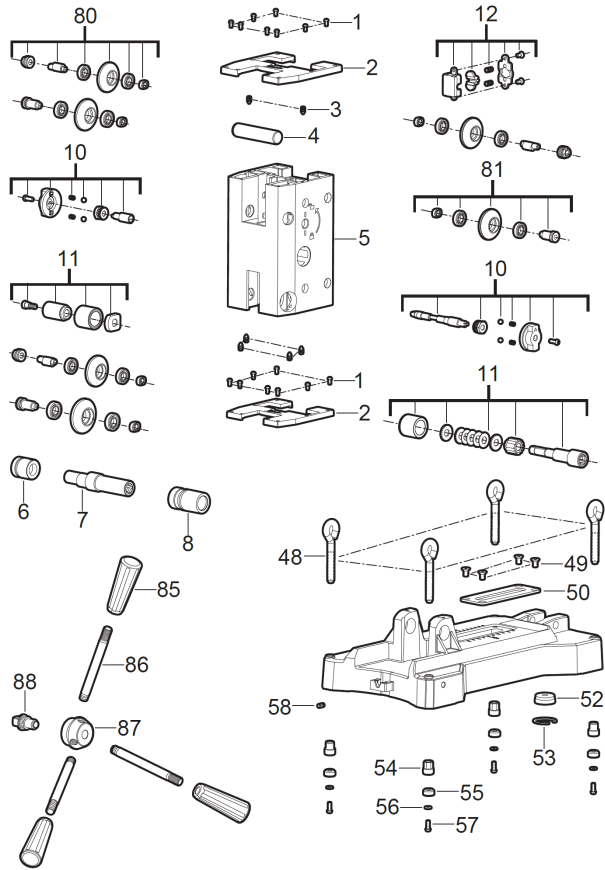

Position	Quantity	Description	Part number	EAN
0001 1	23	SCREW	4931435474	4002395891634
0002 2	2	CAP	4931495718	4058546493868
0003 3	8	SCREW	4931472785	4058546330873
0004 4	1	PIN	4931495719	4058546493875
0005 5	1	BODY	4931495720	4058546493882
0006 6	1	THREADED SLEEVE	4931495721	4058546493899
0007 7	1	LOCK PIN	4931495722	4058546493905
0008 8	1	BUSH	4931495723	4058546493912
0010 9	1	LOCK RELEASE KIT	4931495724	4058546493929
0011 10	1	PINION SHAFT	4931495725	4058546493936
0012 11	1	INTERLOCK ELEMENT	4931495726	4058546493943
0016 12	1	HANDLE	4931495727	4058546493950
0017 13	1	POINTER	4931495728	4058546493967
0018 14	1	CAP	4931495729	4058546493974
0020 15	1	PLATE	4931472804	4058546331061
0021 16	2	SCREW	4931472805	4058546331078
0022 17	1	ROD CHOKE	4931495730	4058546493981
0023 18	1	PLATE	4931472808	4058546331108
0024 19	3	PIN	4931495731	4058546493998
0025 20	1	STOPPER	4931495732	4058546494001
0026 21	1	DEPTH GAUGE	4931495733	4058546494018
0027 22	1	KNOB	4931495734	4058546494025
0030 23	1	HOLDER	4931472809	4058546331115
0031 24	2	SCREW	4931472810	4058546331122
0032 25	1	WASHER	4931472812	4058546331146
0033 26	1	BOLT	4931495735	4058546494032
0034 27	1	SLEEVE	4931495736	4058546494049
0035 28	1	BOLT	4931495737	4058546494056
0036 29	1	CLAMP	4931495738	4058546494063
0037 30	1	BUSHING	4931472819	4058546331214
0038 31	1	YOKE	4931472818	4058546331207
0039 32	1	CAP	4931472813	4058546331153
0040 33	1	NUT	4931472817	4058546331191
0041 34	1	SLEEVE	4931436401	4002395250295
0042 35	1	BRACKET	4931495739	4058546494070
0043 36	1	NUT	4931472815	4058546331177
0044 37	1	WASHER	4931453039	4002395170043
0045 38	1	SCREW	4931472816	4058546331184
0046 39	2	SNAP RING	4931472833	4058546331351
0047 40	1	PIN	4931495740	4058546494087
0048 41	4	BOLT	4931495707	4058546493752
0049 42	4	SCREW	4931472825	4058546331276
0050 43	1	PLATE	4931472826	4058546331283
0052 44	4	DISTANCE PIECE	4931495708	4058546493769
0053 45	1	RETAINING RING	4931495741	4058546494094
0054 46	1	SCREW	4931495706	4058546493745
0055 47	4	BUSH	4931472829	4058546331313
0056 48	4	WASHER	4931453043	4002395170081
0057 49	4	SCREW	4931472710	4058546330125
0058 50	1	SPRING	4931495742	4058546494100