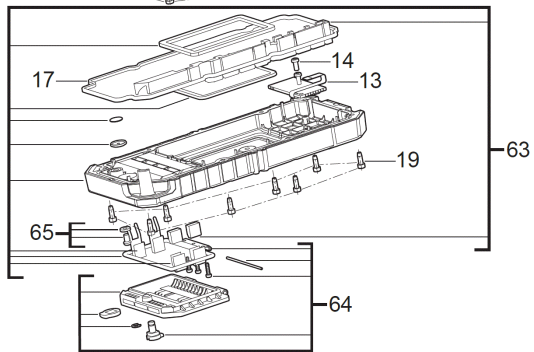

Rotary Laser Detector 300m distan. green

4932493198 - RD300G - 4000497455

| Position | Quantity | Description | Part number | EAN |
|-----------------|-----------------|--------------------|--------------------|---------------|
| 0013 1 | 1 | ELECTRONIC | 4931496363 | 4058546535001 |
| 0014 2 | 7 | SCREW | 4931496364 | 4058546535018 |
| 0015 3 | 4 | SCREW | 4931496365 | 4058546535025 |
| 0017 4 | 1 | GASKET | 4931496366 | 4058546535032 |
| 0019 5 | 8 | SCREW | 4931496367 | 4058546535049 |
| 0035 6 | 1 | WASHER | 4931496368 | 4058546535056 |
| 0060 7 | 1 | HOUSING | 4931496369 | 4058546535063 |
| 0061 8 | 1 | SERVICE KIT | 4931496355 | 4058546534929 |
| 0062 9 | 1 | DISPLAY | 4931496370 | 4058546535070 |
| 0063 10 | 1 | HOUSING | 4931496371 | 4058546535087 |
| 0064 11 | 1 | DOOR | 4931496372 | 4058546535094 |
| 0065 12 | 1 | GASKET | 4931496359 | 4058546534967 |
| 0066 13 | 4 | MAGNET | 4931496373 | 4058546535100 |
| 0067 14 | 1 | DISPLAY | 4931496374 | 4058546535117 |
| 0068 15 | 1 | RATING PLATE | 4931496375 | 4058546535124 |
| 0069 16 | 1 | CLAMP | 4931496361 | 4058546534981 |