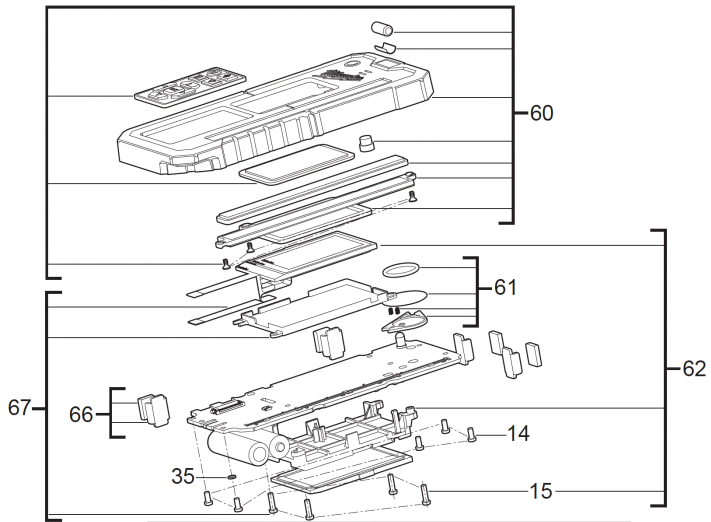

Rotary Laser Detector 300m distan. green

4932493198 - RD300G - 4000497455

| Position | Quantity | Description | Part number | EAN |
|-----------------|-----------------|--------------------|--------------------|---------------|
| 0013 1 | 1 | ELECTRONIC | 4931496363 | 4058546535001 |
| 0014 2 | 7 | SCREW | 4931496364 | 4058546535018 |
| 0015 3 | 4 | SCREW | 4931496365 | 4058546535025 |
| 0017 4 | 1 | GASKET | 4931496366 | 4058546535032 |
| 0019 5 | 8 | SCREW | 4931496367 | 4058546535049 |
| 0035 6 | 1 | WASHER | 4931496368 | 4058546535056 |
| 0060 7 | 1 | HOUSING | 4931496369 | 4058546535063 |
| 0061 8 | 1 | SERVICE KIT | 4931496355 | 4058546534929 |
| 0062 9 | 1 | DISPLAY | 4931496370 | 4058546535070 |
| 0063 10 | 1 | HOUSING | 4931496371 | 4058546535087 |
| 0064 11 | 1 | DOOR | 4931496372 | 4058546535094 |
| 0065 12 | 1 | GASKET | 4931496359 | 4058546534967 |
| 0066 13 | 4 | MAGNET | 4931496373 | 4058546535100 |
| 0067 14 | 1 | DISPLAY | 4931496374 | 4058546535117 |
| 0068 15 | 1 | RATING PLATE | 4931496375 | 4058546535124 |
| 0069 16 | 1 | CLAMP | 4931496361 | 4058546534981 |