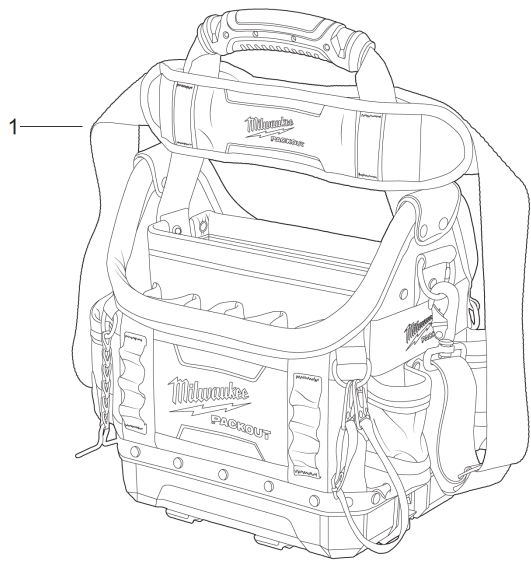

PACKOUT 25 CM PRO TOTE TOOLBAG - 1PC XXX

**4932493622 - PACKOUT 25 CM PRO TOTE TOOLBAG -
4000503094**

Position	Quantity	Description	Part number	EAN
0001 1	1	STRAP	4931496308	4058546534455