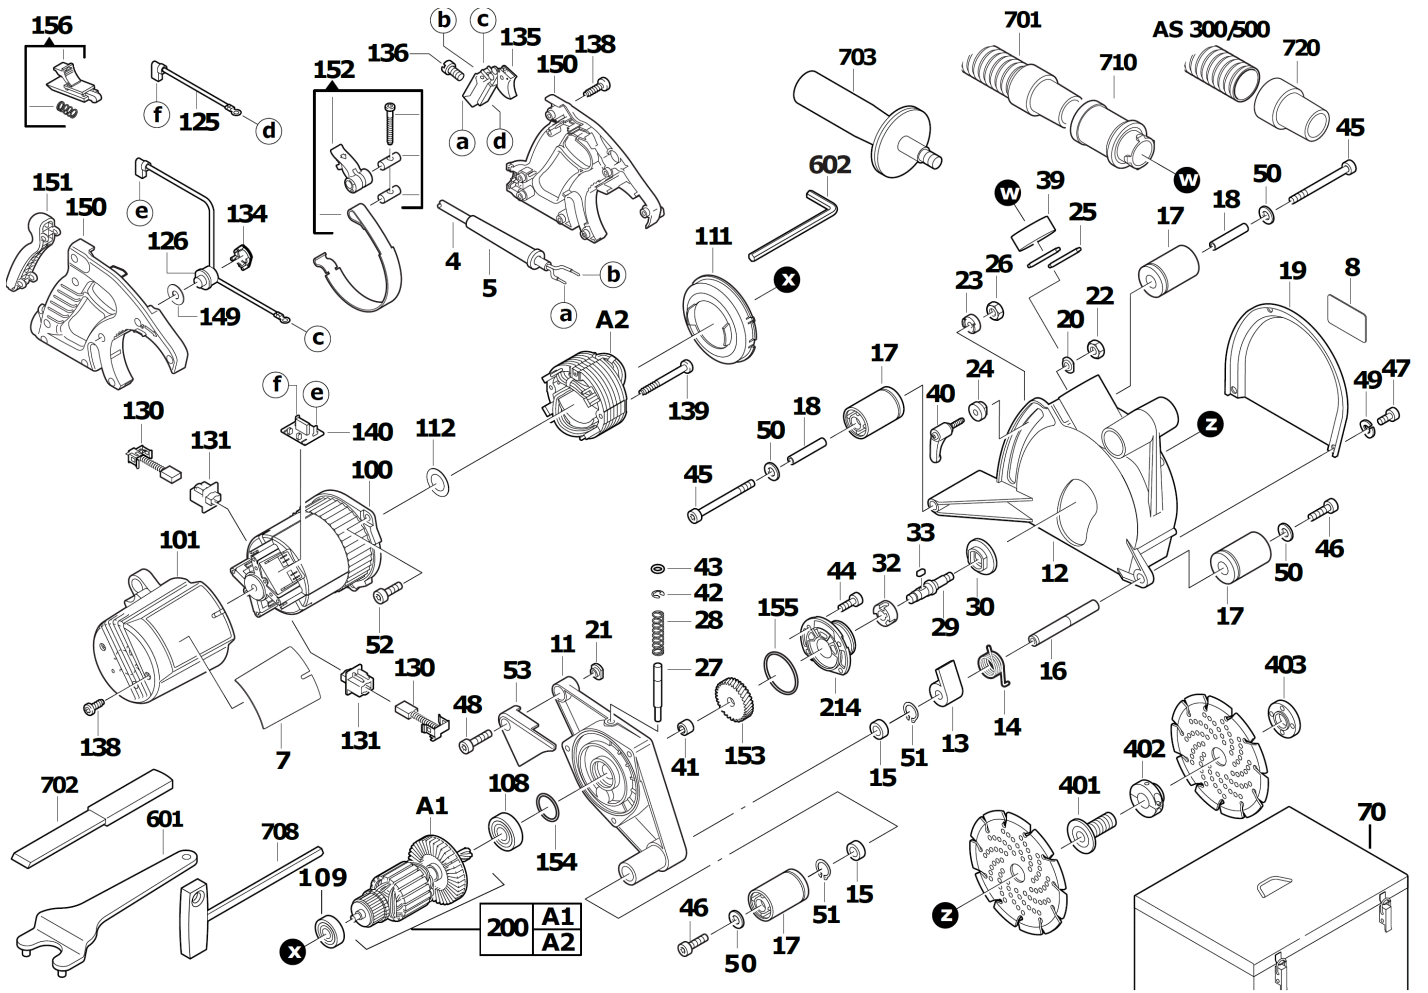

Position	Quantity	Description	Part number	EAN
0004 1	1	CONNECTION CABLE	Item discontinued(4931383611)	
0005 2	1	CABLE CLAMP	Item discontinued(44760050)	
0007 3	1	TYPE PLATE	Item discontinued(12990005)	
0008 4	1	TYPE PLATE	4931378806	4002395684755
0011 5	1	DRIVING PLATE	4931413244	4002395793693
0012 6	1	GUARD CAP	4931413247	4002395793709
0013 7	1	COVER	4931383375	4002395730292
0014 8	1	SPRING	4931383376	4002395730308
0015 9	2	BUSH	4931383377	4002395730315
0016 10	1	AXLE	4931383378	4002395730322
0017 11	4	ROLL	4931383379	4002395730339
0018 12	2	AXLE	4931383384	4002395730377
0019 13	1	COVER PLATE	4931383381	4002395730346
0020 14	1	WASHER	4931383382	4002395730353
0021 15	1	SPACER	4931383383	4002395730360
0022 16	1	NUT D 985 M 6 GAL	4931616196	4002395694563
0023 17	1	WASHER	4931383386	4002395730391
0024 18	1	BUSH	4931383385	4002395730384
0025 19	1	RULER THRUST	4931383387	4002395730407
0026 20	1	NUT D 934 M 6	4931621674	4002395695775
0027 21	1	LOCKING ROD	4931383388	4002395730414
0028 22	1	PRESSURE SPRING	4931383389	4002395730421
0029 23	1	DRIVING SHAFT	4931383390	4002395730438
0030 24	1	CLAMPING FLANGE	4931348960	4002395773084
0032 25	1	BUSH	4931383392	4002395730445
0033 26	1	KEY	4931383393	4002395730452
0039 27	1	SLEEVE	4931383395	4002395730476
0040 28	1	CLAMPING LEVER	4931383499	4002395730520
0041 29	1	NEEDLE BEARING N874989 HK 1010	4931943567	4002395707102
0042 30	1	SHAFT CLIP	4931621973	4002395696482
0043 31	1	O-RING	4931383396	4002395730483
0044 32	4	SCREW	4931383397	4002395730490
0045 33	2	SCREW D 912 M 4X10 SSI	4931624384	4002395745609
0046 34	2	SCREW D912 M6X12	4931607021	4002395693870
0047 35	3	SCREW	Item discontinued(4931383399)	
0048 36	1	SCREW D 912 M 4X10 SSI	4931624382	4002395745579
0049 37	3	SPRING WASHER	4931623799	4002395703968
0050 38	4	SEALING WASHER	4931615511	4002395694365
0051 39	2	RING D471 12X1	4931605142	4002395693627
0052 40	3	SCREW	Item discontinued(4931383504)	
0053 41	1	COVER	4931385349	4002395727872
0100 42	1	HOUSING	31500050	4058546071585
0101 43	1	BONNET	Item discontinued(4931383613)	
0108 44	1	BALL BEARING	4931435723	4002395863754
0109 45	1	BALL BEARING	02040847	4058546067977
0111 46	1	AIR DEFLECTOR RING	31050045	4058546071233
0112 47	1	WASHER	45880577	4058546074784
0125 48	1	CABLE	Item discontinued(23941180)	
0126 49	1	SWITCH	Item discontinued(4931385373)	
0130 50	2	CARBON BRUSH	Item discontinued(22180085)