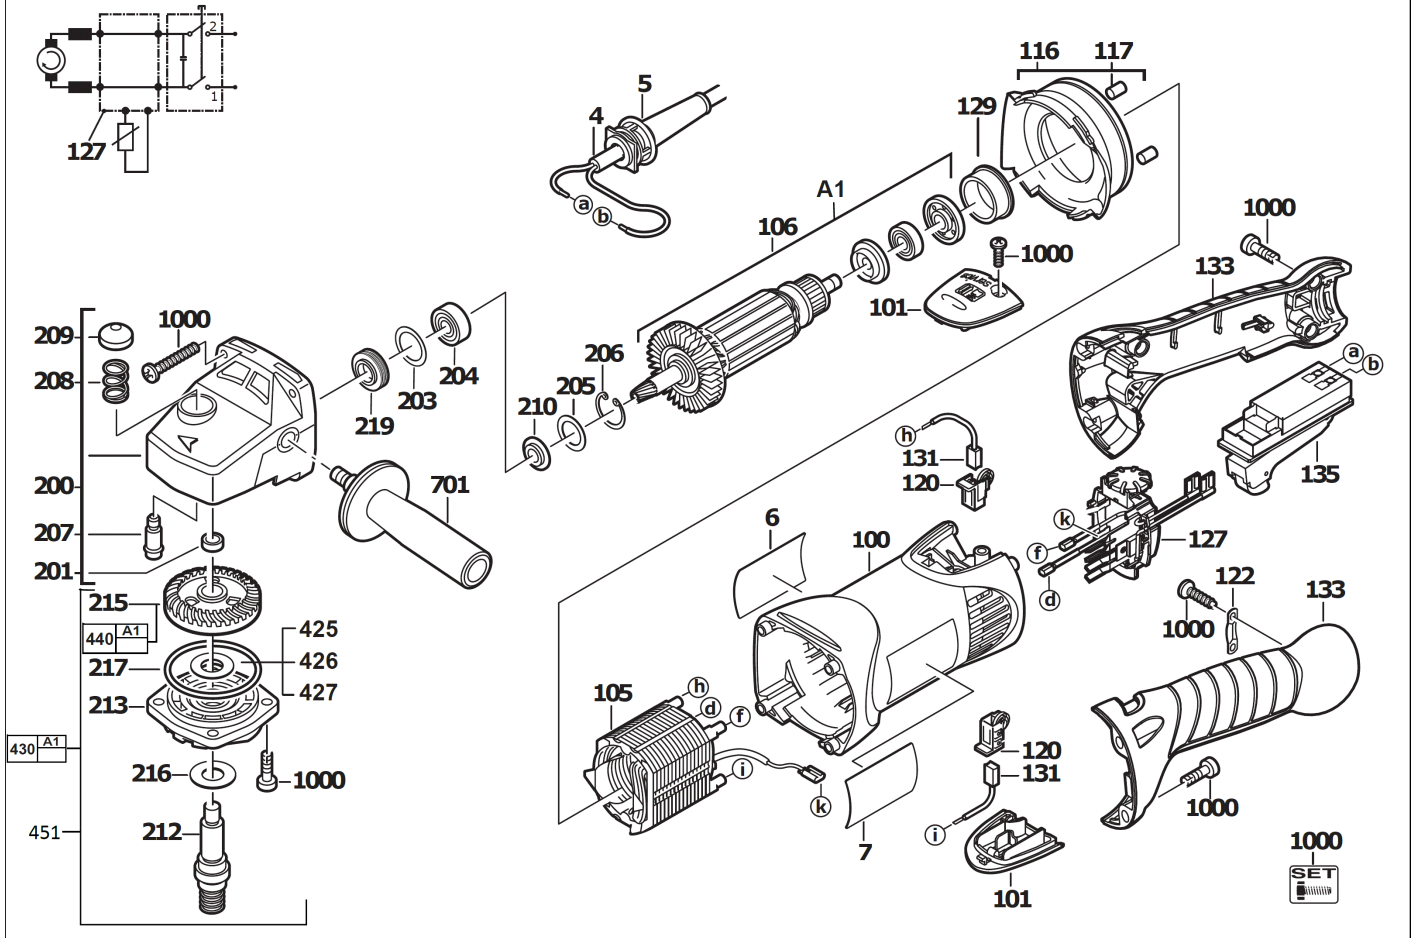

# AP12E 230V ANGLE POLISHER IN2

4933383925 - AP12E - 4000463825

Position	Quantity	Description	Part number	EAN
0004 1	1	CONNECTION CABLE	4931624510	4002395827220
0005 2	1	PROTECTING COVER	4931409552	4002395801107
0006 3	1	RATING PLATE	4931463828	4058546036645
0007 4	1	TYPE PLATE	4931378806	4002395684755
0100 5	1	MOTOR HOUSING	4931378768	4002395684601
0101 6	2	COVER	4931378566	4002395684199
0105 7	1	ELECTRIC FIELD	4931463366	4002395175390
0106 8	1	ARMATURE	Item discontinued(4931442755)	
0116 9	1	AIR DEFLECTOR RING	4931378135	4002395683123
0117 10	2	HOLDING-DOWN DEVICE	4931409768	4002395847617
0120 11	2	BRUSH HOLDER	4931382268	4002395690961
0122 12	1	CABLE COLLAR	4931256500	4002395586547
0127 13	1	ELECTRONIC ELEMENT	4931463361	4002395175352
0129 14	1	BEARING SLEEVE	4931326953	4002395607846
0131 15	1	CARBON BRUSH SET	4931381391	4002395726936
0133 16	1	HANDLE	4931378765	4002395684595
0135 17	1	SWITCH	4931378983	4002395714629
0200 18	1	GEAR BOX	4931412273	4002395798926
0201 19	1	SLEEVE N874989 HKO 0810	4931912093	4002395706464
0203 20	1	WASHER	4931362085	4002395660254
0204 21	1	GROOVED BALL BEAR.	4931368037	4002395670642
0205 22	1	DISC	4931622761	4002395699056
0206 23	1	LOCKING RING	4931616614	4002395694624
0207 24	1	LOCKING BOLT	4931326929	4002395607785
0208 25	1	PRESSURE SPRING	4931326942	4002395607822
0209 26	1	PUSH-BUTTON	4931326930	4002395607792
0210 27	1	WASHER	4931624287	4002395732098
0212 28	1	SPINDLE	4931409808	4002395837168
0213 29	1	BEARING END PLATE	4931378310	4002395683789
0215 30	1	WHEEL	Item discontinued(4931432141)	
0216 31	1	DISC	4931623480	4002395702398
0217 32	1	SEAL RING	4931623590	4002395702992
0219 33	1	GREASE RETAIN.DISC	4931378280	4002395683703
0425 34	1	DISC N874237 12,2X22X0,1	4931808473	4002395727544
0426 35	1	DISC N874237 12,2X22X0,2	4931925940	4002395706624
0427 36	1	DISC	4931624256	4002395723379
0430 37	1	REPAIR KIT	4931432441	4002395884896
0440 38	1	REPAIR KIT	4931432442	4002395882106
0451 39	1	GRINDING SPINDLE	4931432462	4002395895472
0701 40	1	HOLDING GRIP	4931369805	4002395674244
1000 41	1	BOLT SET	4931378570	4002395684205