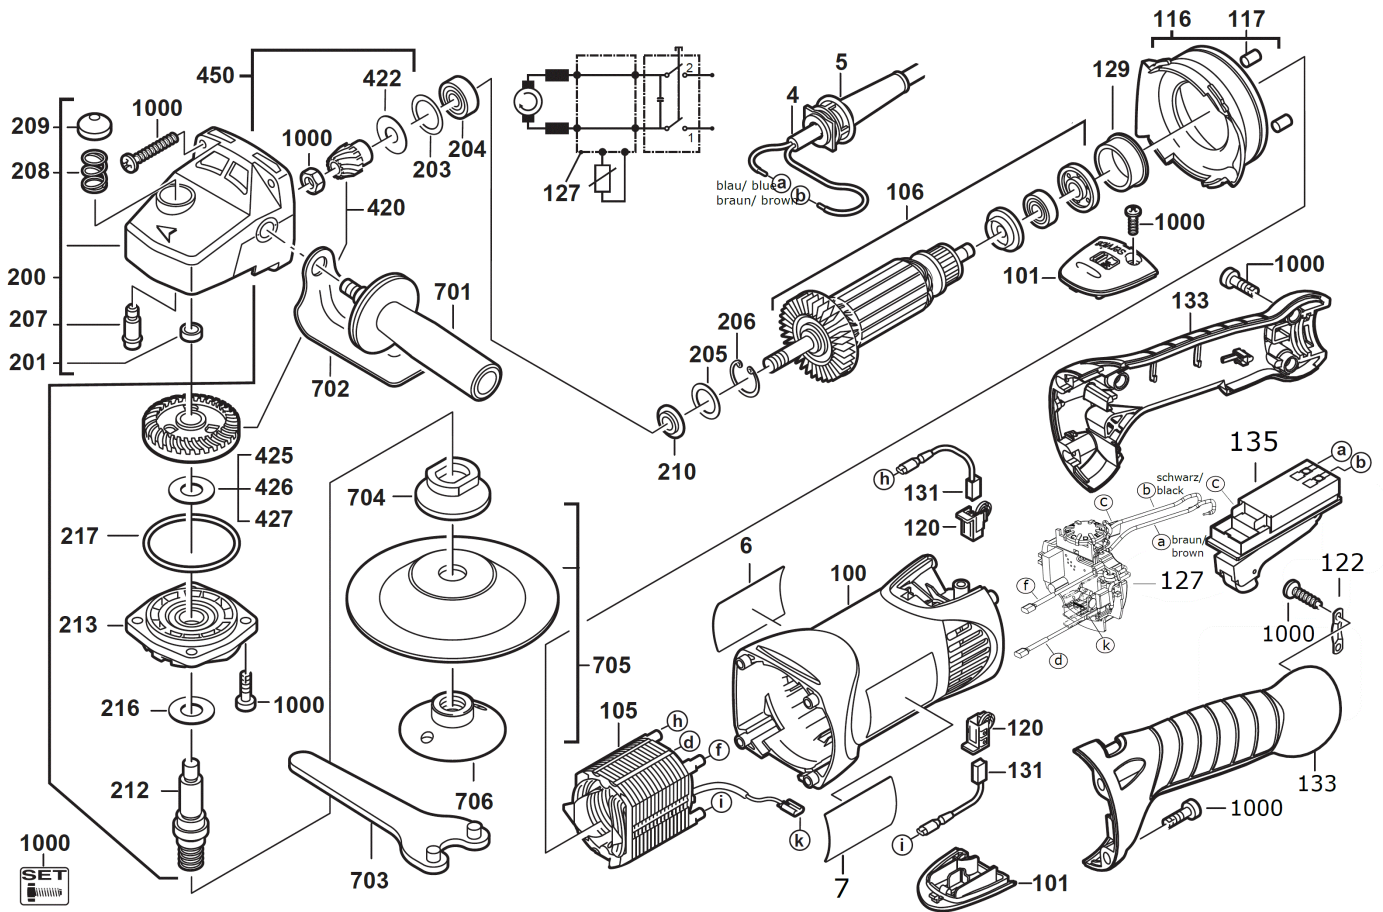

AS12E 230V ANGLE SANDER IN2

4933383940 - AS12E - 4000463852

Position	Quantity	Description	Part number	EAN
0004 1	1	CONNECTION CABLE	4931623311	4002395701292
0005 2	1	PROTECTING COVER	4931409552	4002395801107
0006 3	1	RATING PLATE	4931476735	4058546391829
0007 4	1	TYPE PLATE	4931378806	4002395684755
0100 5	1	MOTOR HOUSING	4931378768	4002395684601
0101 6	2	COVER	4931378566	4002395684199
0105 7	1	ELECTRIC FIELD	4931463366	4002395175390
0106 8	1	ARMATURE	4931442661	4002395883189
0116 9	1	AIR DEFLECTOR RING	4931378135	4002395683123
0117 10	2	HOLDING-DOWN DEVICE	4931409768	4002395847617
0120 11	2	BRUSH HOLDER	4931382268	4002395690961
0122 12	1	CABLE COLLAR	4931256500	4002395586547
0127 13	1	ELECTRONIC ELEMENT	4931463361	4002395175352
0129 14	1	BEARING SLEEVE	4931326953	4002395607846
0131 15	1	CARBON BRUSH SET	4931381391	4002395726936
0133 16	1	HANDLE	4931378765	4002395684595
0135 17	1	SWITCH	4931378983	4002395714629
0200 18	1	GEAR BOX	4931412193	4002395798919
0201 19	1	SLEEVE N874989 HKO 0810	4931912093	4002395706464
0203 20	1	WASHER	4931362085	4002395660254
0204 21	1	GROOVED BALL BEAR.	4931368037	4002395670642
0205 22	1	DISC	4931622761	4002395699056
0206 23	1	LOCKING RING	4931616614	4002395694624
0207 24	1	LOCKING BOLT	4931326929	4002395607785
0208 25	1	PRESSURE SPRING	4931326942	4002395607822
0209 26	1	PUSH-BUTTON	4931326930	4002395607792
0210 27	1	WASHER	4931624287	4002395732098
0212 28	1	SPINDLE	4931409808	4002395837168
0213 29	1	BEARING END PLATE	4931378310	4002395683789
0216 30	1	DISC	4931623480	4002395702398
0217 31	1	SEAL RING	4931623590	4002395702992
0420 32	1	BEVEL GEAR PAIR	4931407037	4002395782154
0422 33	1	WASHER	4931362086	4002395660261
0425 34	1	DISC N874237 12,2X22X0,1	4931808473	4002395727544
0426 35	1	DISC N874237 12,2X22X0,2	4931925940	4002395706624
0427 36	1	DISC	4931624256	4002395723379
0450 37	1	GEAR KIT	4931407038	4002395782161
0705 38	1	GRINDING DISK	4931378498	4002395864829
1000 39	1	BOLT SET	4931378570	4002395684205
0701 40	1	HANDLE	4932409546	4002395370870
0702 41	1	YOKE YOKE AEG	4932378478	4002395347353
0703 42	1	PIN SPANNER 115-230/WP/WSAP1 A/M	4932367712	4002395338467
0704 43	1	CLAMPING FLANGE WS115-230	4932449324	4002395245185
0706 44	1	FLANGE NUT M14 P1 AEG	4932345627	4002395313112