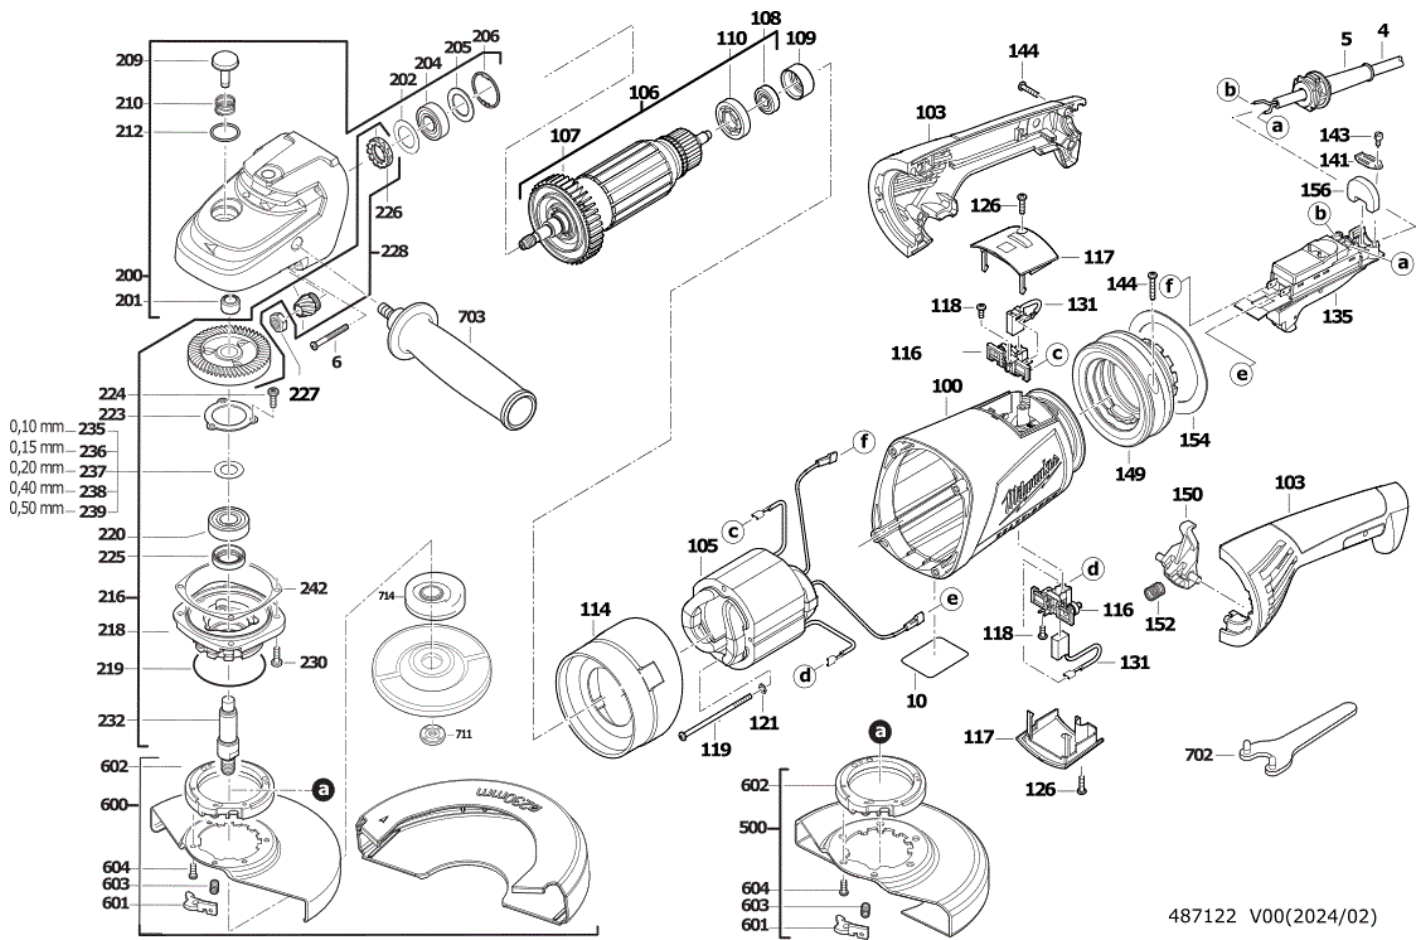

AGV24-230GE ANGLE GRINDER IN2

4933402330 - AGV24-230GE - 4000487119

Position	Quantity	Description	Part number	EAN
0004 1	1	CONNECTION CABLE	4931455392	4002395174911
0005 2	1	PROTECTING COVER	4931387206	4002395746798
0006 3	4	SCREW N874101-1 SHR C-K5X45/20 KOMBITORX	4931622765	4002395699094
0010 4	1	RATING PLATE	4931487124	4058546466701
0100 5	1	MOTOR HOUSING	4931402268	4002395766086
0103 6	1	SWITCH HANDLE	4931402176	4002395764143
0105 7	1	ELECTRIC FIELD	4931476826	4058546393168
0106 8	1	ARMATURE	4931442695	4002395883752
0107 9	1	FAN	4931334394	4002395615940
0108 10	1	BALL BEARING	4931341741	4002395627004
0109 11	1	RUBBER SLEEVE	4931329086	4002395610396
0110 12	1	SEAL RING	4931402219	4002395766123
0114 13	1	AIR DEFLECTOR RING	4931402269	4002395766093
0116 14	2	BRUSH HOLDER	4931381694	4002395780303
0117 15	2	COVER	4931402169	4002395763252
0118 16	2	SCREW	4931624538	4002395760039
0119 17	2	SCREW	4931331734	4002395613755
0121 18	2	SPRING WASHER D 137 B 4	4931619992	4002395695232
0126 19	2	SCREW	4931624537	4002395760022
0131 20	1	CARBON BRUSH SET	4931369479	4002395673490
0135 21	1	SWITCH	4931476613	4058546391423
0141 22	1	CABLE COLLAR	4931329273	4002395610617
0143 23	1	SCREW	4931624537	4002395760022
0144 24	6	SCREW	4931618253	4002395694945
0149 25	1	DAMPER	4931455265	4002395174256
0150 26	1	LATCH	4931476616	4058546393106
0152 27	1	PRESSURE SPRING	4931402039	4002395758630
0154 28	1	SPRING WASHER	4931402029	4002395758616
0156 29	1	DUST SEAL	4931402286	4002395764754
0200 30	1	GEAR BOX	4931402161	4002395765812
0201 31	1	SLEEVE	4931621981	4002395696512
0202 32	1	DISC N874237 22,5X35X0,3	4931621629	4002395695720
0204 33	1	BALL BEARING	4931624305	4002395738595
0205 34	1	DISC	4931622897	4002395699636
0206 35	1	LOCKING RING	4931334400	4002395615971
0209 36	1	LOCKING BOLT	4931402166	4002395763191
0210 37	1	PRESSURE SPRING	4931329173	4002395610518
0212 38	1	O-RING	4931622764	4002395699087
0216 39	1	DRIVE GEAR	4931487082	4058546466664
0218 40	1	GEAR ENDPLATE	4931407540	4002395792030
0219 41	1	SEAL RING	4931624672	4002395791187
0220 42	1	BEARING	9170316990	4002395571147
0223 43	1	BEARING COVER	4931402150	4002395758265
0224 44	3	SCREW D 7500 M 3X12	4931624147	4002395711055
0225 45	1	RUBBER SLEEVE	4931279734	4002395590599
0226 46	1	GREASE RETAIN.DISC	4931329178	4002395758258
0227 47	1	NUT	4931329494	4002395610693
0228 48	1	BEVEL GEAR PAIR	4931409592	4002395826513
0230 49	4	SCREW D 7500 M 3X12	4931624147	4002395711055
0232 50	1	SPINDLE	4931476338	4058546690854