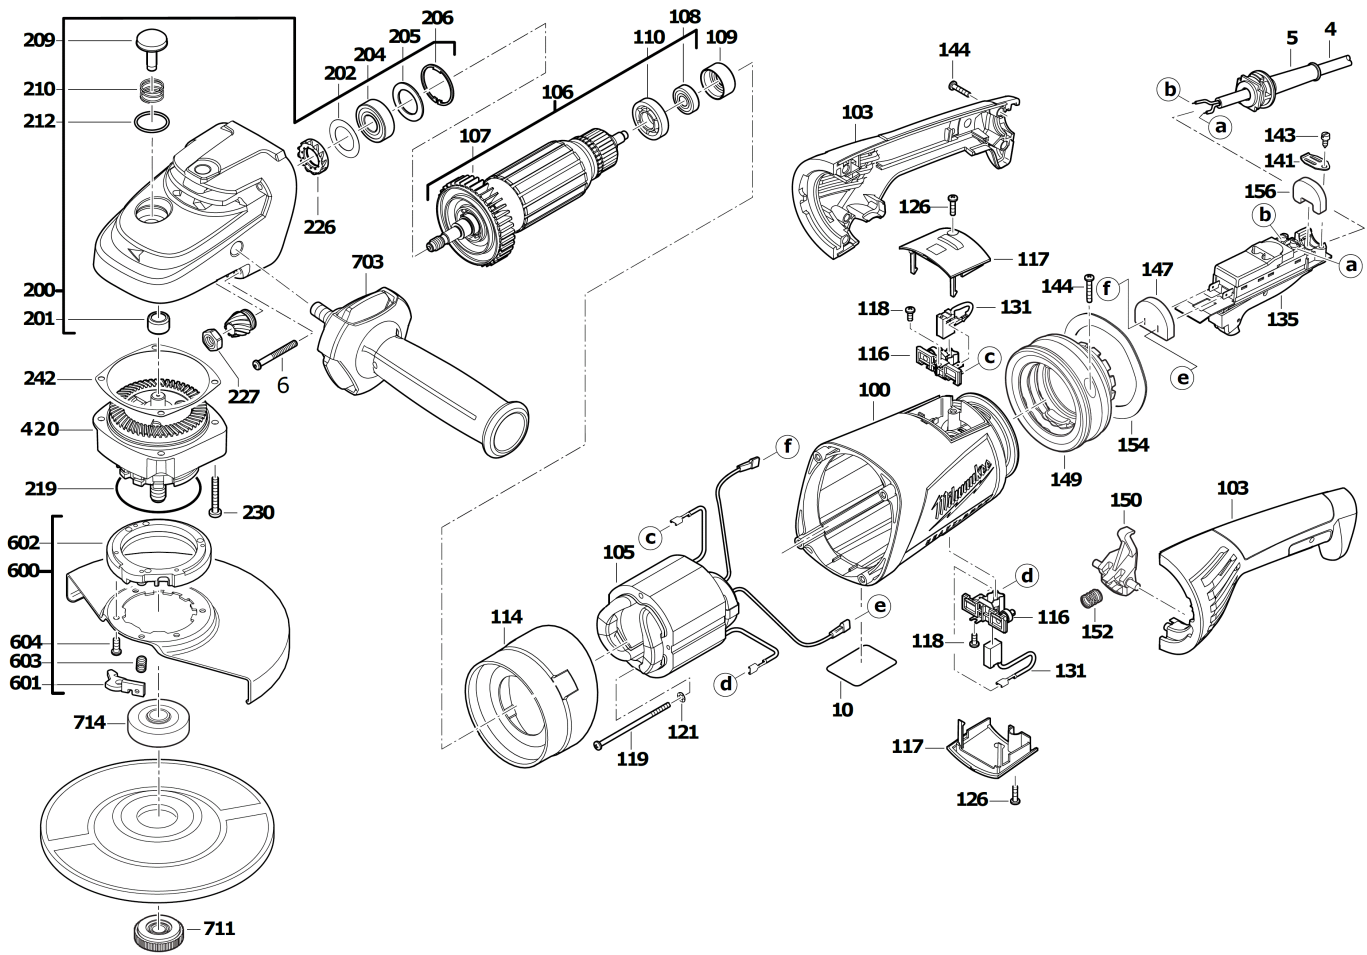

AGVM24-230GEX ANGLE GRINDER IN2

4933402340 - AGVM24-230GEX - 4000476902

Position	Quantity	Description	Part number	EAN
0004 1	1	CONNECTION CABLE	4931455392	4002395174911
0005 2	1	PROTECTING COVER	4931387206	4002395746798
0006 3	4	SCREW N874101-1 SHR C-K5X45/20 KOMBITORX	4931622765	4002395699094
0010 4	1	RATING PLATE	4931476916	4058546392932
0100 5	1	MOTOR HOUSING	4931402268	4002395766086
0103 6	1	SWITCH HANDLE	4931402176	4002395764143
0105 7	1	ELECTRIC FIELD	4931476826	4058546393168
0106 8	1	ARMATURE	4931442695	4002395883752
0107 9	1	FAN	4931334394	4002395615940
0108 10	1	BALL BEARING	4931341741	4002395627004
0109 11	1	RUBBER SLEEVE	4931329086	4002395610396
0110 12	1	SEAL RING	4931402219	4002395766123
0114 13	1	AIR DEFLECTOR RING	4931402269	4002395766093
0116 14	2	BRUSH HOLDER	4931381694	4002395780303
0117 15	2	COVER	4931402169	4002395763252
0118 16	2	SCREW	4931624538	4002395760039
0119 17	2	SCREW	4931331734	4002395613755
0121 18	2	SPRING WASHER D 137 B 4	4931619992	4002395695232
0126 19	2	SCREW	4931624537	4002395760022
0131 20	1	CARBON BRUSH SET	4931395107	4002395780518
0135 21	1	SWITCH	4931476613	4058546391423
0141 22	1	CABLE COLLAR	4931329273	4002395610617
0143 23	1	SCREW	4931624537	4002395760022
0144 24	6	SCREW	4931618253	4002395694945
0147 25	1	PART NOT DEATAILED	1000063920	
0149 26	1	DAMPER	4931455265	4002395174256
0150 27	1	LATCH	4931476616	4058546393106
0152 28	1	PRESSURE SPRING	4931402039	4002395758630
0154 29	1	SPRING WASHER	4931402029	4002395758616
0156 30	1	DUST SEAL	4931402286	4002395764754
0200 31	1	GEAR BOX	4931402161	4002395765812
0201 32	1	SLEEVE	4931621981	4002395696512
0202 33	1	DISC N874237 22,5X35X0,3	4931621629	4002395695720
0204 34	1	BALL BEARING	4931624305	4002395738595
0205 35	1	DISC	4931622897	4002395699636
0206 36	1	LOCKING RING	4931334400	4002395615971
0209 37	1	LOCKING BOLT	4931402166	4002395763191
0210 38	1	PRESSURE SPRING	4931329173	4002395610518
0212 39	1	O-RING	4931622764	4002395699087
0219 40	1	SEAL RING	4931624672	4002395791187
0226 41	1	GREASE RETAIN.DISC	4931329178	4002395758258
0227 42	1	NUT	4931329494	4002395610693
0230 43	4	SCREW D 7500 M 3X12	4931624147	4002395711055
0242 44	1	GASKET	4931329150	4002395610488
0420 45	1	REPAIR KIT	4931455623	4002395177882
0600 46	1	GUARD CAP	4931426625	4002395856473
0601 47	1	CATCH LEVER	201256002	4002395801725
0602 48	1	FLANGE	4931402063	4002395758203
0603 49	1	PRESSURE SPRING	4931402089	4002395758234
0604 50	5	SCREW	4931624491	4002395758142