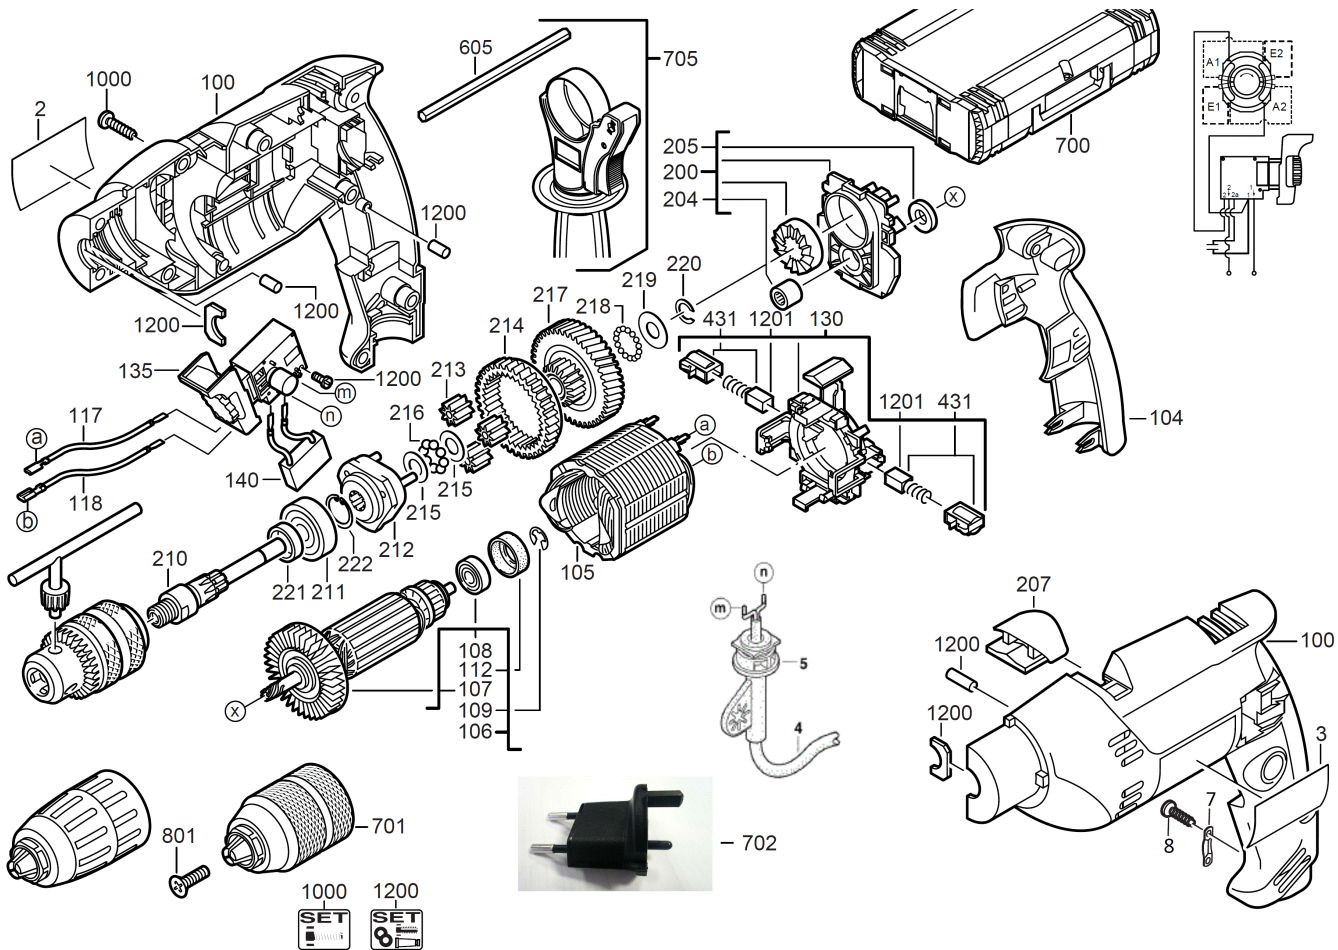

DE13RP/SK ELECTR. DRILL IN2

4933409194 - DE13RP - 4000415288

Position	Quantity	Description	Part number	EAN
0002 1	1	RATING PLATE	Item discontinued(4931415292)	
0003 2	1	NAME PLATE	4931382311	4002395691104
0004 3	1	CONNECTION CABLE	4931622543	4002395698318
0005 4	1	CABLE ENTRY SLEEVE	4931357283	4002395648962
0007 5	1	CABLE COLLAR	4931256500	4002395586547
0008 6	2	SCREW	4931624538	4002395760039
0100 7	1	BODY	4931380430	4002395689446
0104 8	1	HOUSING COVER	4931380436	4002395689484
0105 9	1	ELECTRIC FIELD	4931442718	4002395883219
0106 10	1	ARMATURE	4931442649	4002395885114
0107 11	1	FAN	4931330633	4002395612321
0108 12	1	BALL BEARING	4931902888	4002395706372
0109 13	1	WASHER	4931621834	4002395696185
0112 14	1	RUBBER SLEEVE	4931306351	4002395592777
0117 15	2	WIRE	4931253700	4002395586172
0118 16	1	WIRE	4931253700	4002395586172
0130 17	1	SET COLLAR	4931380433	4002395689453
0135 18	1	SWITCH BOARD	4931372529	4002395675920
0140 19	1	CAPACITOR	4931311062	4002395594818
0200 20	1	BEARING END PLATE	4931330999	4002395612949
0204 21	1	NEEDLE BEARING	4931219424	4002395583874
0205 22	1	FELT WASHER	4931357000	4002395648450
0207 23	1	PROTECTIVE CAP	4931357206	4002395648856
0210 24	1	DRILL SPINDLE	4931409805	4002395841868
0211 25	1	BALL BEARING	4931804500	4002395705894
0212 26	1	PINION CAGE	4931357173	4002395648757
0213 27	3	PLANET WHEEL	4931357172	4002395648740
0214 28	1	INTERN.GEARED WHEEL	4931357093	4002395648597
0215 29	2	WASHER	4931357269	4002395648924
0216 30	8	BALL	4931805413	4002395706020
0217 31	1	GEAR	4931364131	4002395663323
0218 32	15	BALL	4931623449	4002395702213
0219 33	1	WASHER	4931364128	4002395663309
0220 34	1	SPRING RING	4931623066	4002395700233
0221 35	1	SLEEVE	4931324482	4002395605941
0222 36	1	RING D471 12X1	4931605142	4002395693627
0431 37	1	CARBON BRUSH SET	4931392563	4002395740369
0605 38	1	DEPTH GAUGE	4931384434	4002395719402
0700 39	1	CARRYING CASE	4931415355	4002395829095
0702 40	1	ADAPTER EU TO CH (for EU round)	4931392302	4002395733965
0705 41	1	HANDLE	4931417907	4002395846375
0801 42	1	LOCKING SCREW	4931401643	4002395763993
1000 43	1	BOLT SET	4931320180	4002395602346
1200 44	1	MAINTENANCE SET	4931364145	4002395663361
1201 45	1	CARBON BRUSH SET	4931392602	4002395740567
0701 46	1	Keyless Chuck 1.5-13 1/2x20-1pc	4932376533	4002395346349