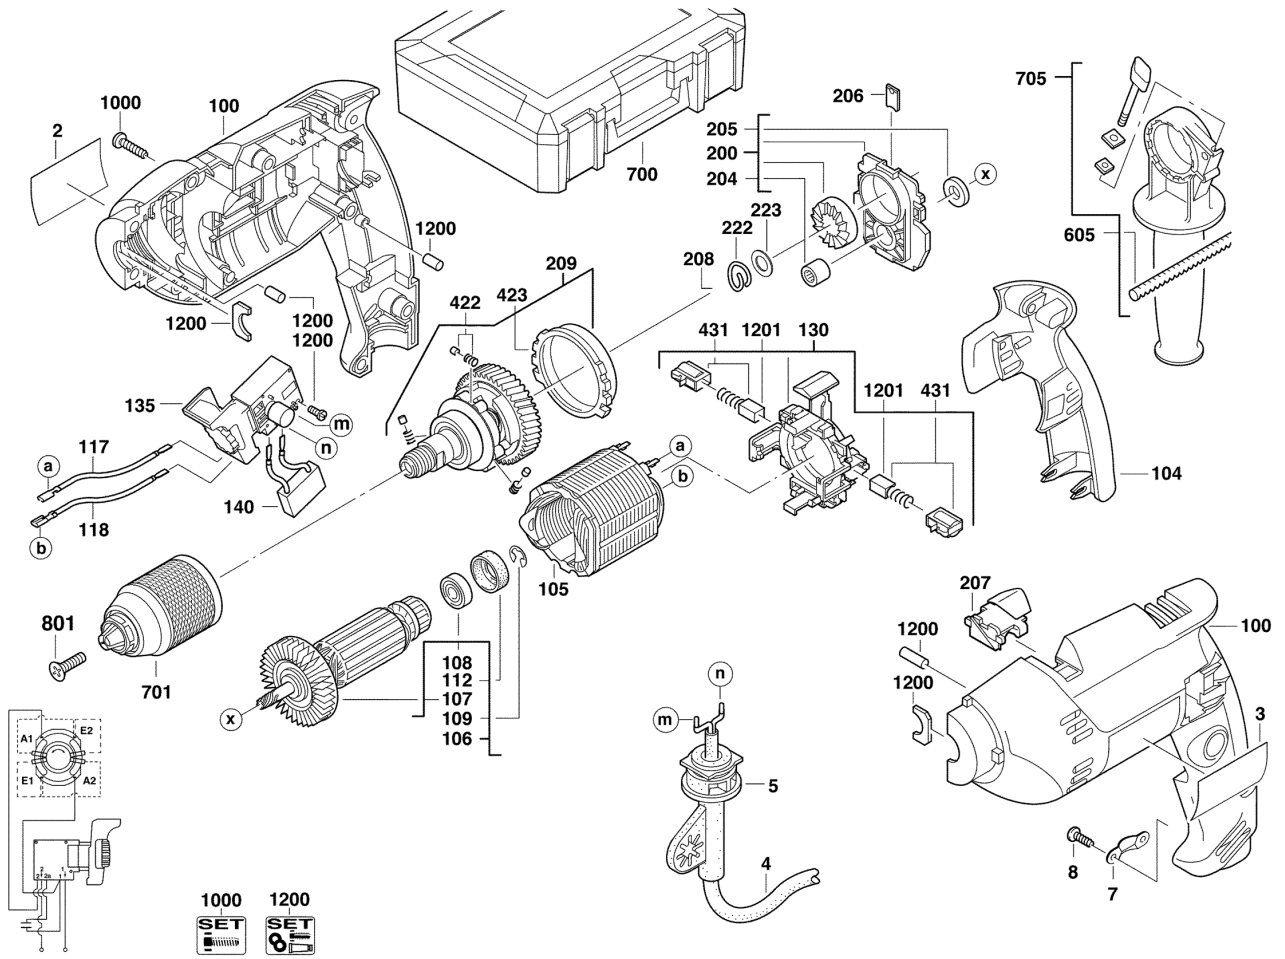

PDE13RX PERCUSSION DRILL IN2

4933409200 - PDE13RX - 4000415276

Position	Quantity	Description	Part number	EAN
0002 1	1	RATING PLATE	Item discontinued(4931415287)	
0003 2	1	NAME PLATE	4931382311	4002395691104
0004 3	1	CONNECTION CABLE	4931622543	4002395698318
0005 4	1	CABLE ENTRY SLEEVE	4931357283	4002395648962
0007 5	1	CABLE COLLAR	4931256500	4002395586547
0008 6	2	SCREW	4931624538	4002395760039
0100 7	1	BODY	4931372733	4002395676392
0104 8	1	HOUSING COVER	4931380436	4002395689484
0105 9	1	ELECTRIC FIELD	4931442718	4002395883219
0106 10	1	ARMATURE	4931442649	4002395885114
0107 11	1	FAN	4931330633	4002395612321
0108 12	1	BALL BEARING	4931902888	4002395706372
0109 13	1	WASHER	4931621834	4002395696185
0112 14	1	RUBBER SLEEVE	4931306351	4002395592777
0117 15	2	WIRE	4931253700	4002395586172
0130 16	1	SET COLLAR	4931380433	4002395689453
0135 17	1	SWITCH BOARD	4931372529	4002395675920
0140 18	1	CAPACITOR	4931311062	4002395594818
0200 19	1	BEARING END PLATE	4931330999	4002395612949
0204 20	1	NEEDLE BEARING	4931219424	4002395583874
0205 21	1	FELT WASHER	4931357000	4002395648450
0206 22	1	ADJUSTING PLATE	4931364552	4002395664344
0207 23	1	SLIDING SWITCH	4931380435	4002395689477
0208 24	1	BALL	4931805437	4002395706037
0209 25	1	DRILL SPINDLE	4931372794	4002395676651
0222 26	1	PRESSURE SPRING	4931276905	4002395589265
0223 27	1	DISC N874237 8,2X14X0,5	4931886465	4002395706266
0422 28	3	SPRING	4931372975	4002395677047
0423 29	1	SLEEVE	4931364990	4002395665532
0431 30	1	CARBON BRUSH SET	4931392563	4002395740369
0605 31	1	DEPTH GAUGE	4931254532	4002395586400
0700 32	1	CARRYING CASE	4931415355	4002395829095
0801 33	1	LOCKING SCREW	4931401643	4002395763993
1000 34	1	BOLT SET	4931320180	4002395602346
1200 35	1	MAINTENANCE SET	4931364145	4002395663361
1201 36	1	CARBON BRUSH SET	4931392602	4002395740567
0701 37	1	Keyless Chuck Fixtec 1.5-13 1/2x20-1pc	4932371913	4002395345366
0705 38	1	HANDLE PDE/DE P1 AEG	4932364149	4002395342198