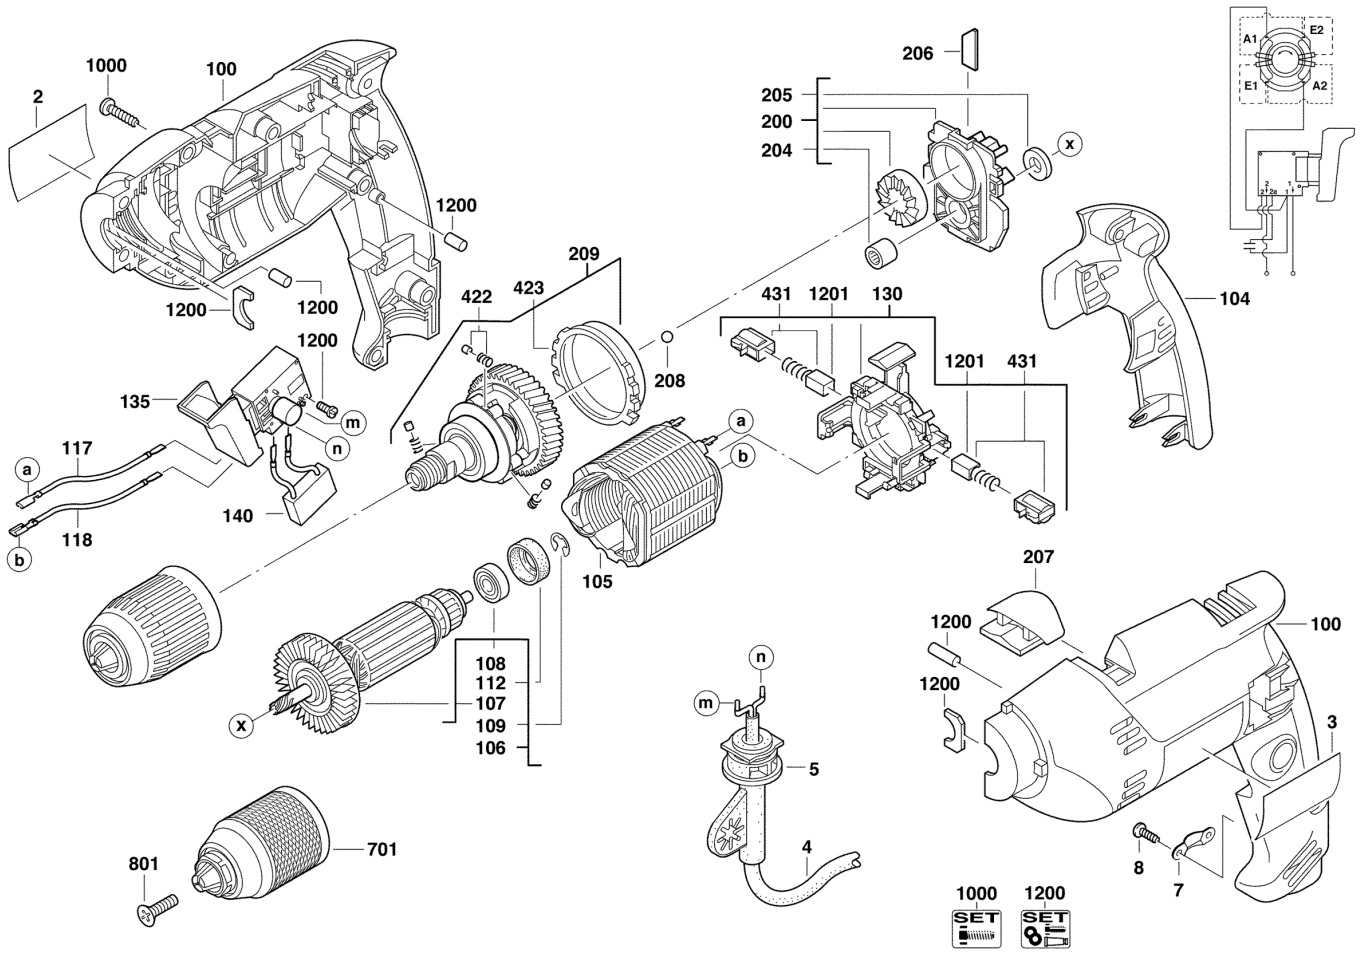

# DE10RX/S ELECTR. DRILL IN2

4933409211 - DE10RX - 4000415275

Position	Quantity	Description	Part number	EAN
0002 1	1	RATING PLATE	Item discontinued(4931415280)	
0003 2	1	NAME PLATE	4931382311	4002395691104
0004 3	1	CONNECTION CABLE	4931622543	4002395698318
0005 4	1	CABLE ENTRY SLEEVE	4931357283	4002395648962
0007 5	1	CABLE COLLAR	4931256500	4002395586547
0008 6	2	SCREW	4931624538	4002395760039
0100 7	1	BODY	4931372733	4002395676392
0104 8	1	HOUSING COVER	4931380436	4002395689484
0105 9	1	ELECTRIC FIELD	4931442718	4002395883219
0106 10	1	ARMATURE	4931442649	4002395885114
0107 11	1	FAN	4931330633	4002395612321
0108 12	1	BALL BEARING	4931902888	4002395706372
0109 13	1	WASHER	4931621834	4002395696185
0112 14	1	RUBBER SLEEVE	4931306351	4002395592777
0117 15	2	WIRE	4931253700	4002395586172
0130 16	1	SET COLLAR	4931380433	4002395689453
0135 17	1	SWITCH BOARD	4931382238	4002395709434
0140 18	1	CAPACITOR	4931311062	4002395594818
0200 19	1	BEARING END PLATE	4931330999	4002395612949
0204 20	1	NEEDLE BEARING	4931219424	4002395583874
0205 21	1	FELT WASHER	4931357000	4002395648450
0206 22	1	BUFFER PLATE	4931372884	4002395676798
0207 23	1	PROTECTIVE CAP	4931357206	4002395648856
0208 24	1	BALL	4931805437	4002395706037
0209 25	1	DRILL SPINDLE	4931372806	4002395676682
0422 26	3	SPRING	4931372975	4002395677047
0423 27	1	SLEEVE	4931364990	4002395665532
0431 28	1	CARBON BRUSH SET	4931392563	4002395740369
0801 29	1	LOCKING SCREW	4931400027	4002395750627
1000 30	1	BOLT SET	4931320180	4002395602346
1200 31	1	MAINTENANCE SET	4931364145	4002395663361
1201 32	1	CARBON BRUSH SET	4931392602	4002395740567
0701 33	1	Keyless Chuck Fixtec 1.0-10 1/2x20-1pc	4932372443	4002395345458