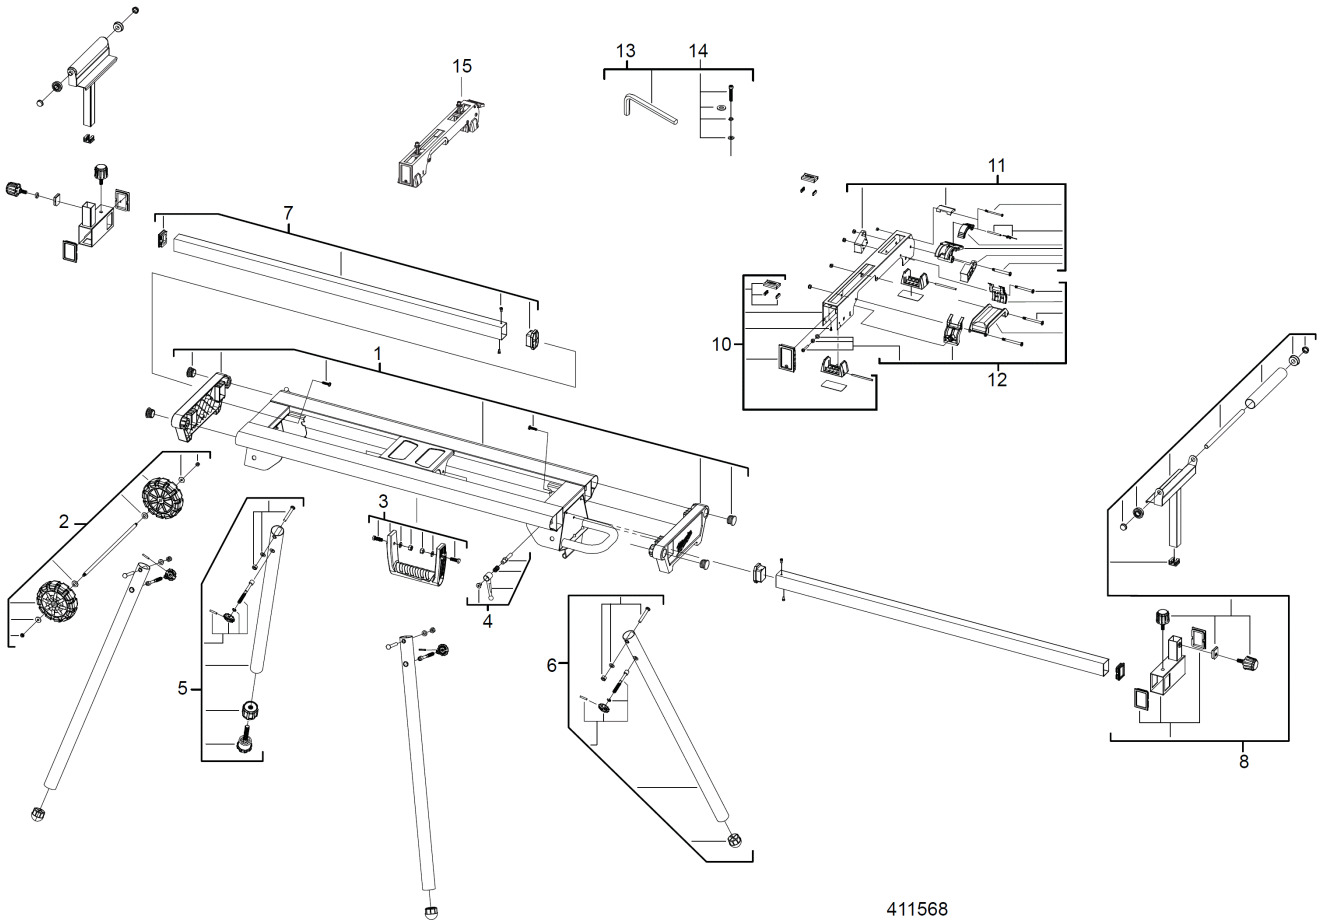

MSL3000 LEGSTAND XXX

4933411565 - MSL3000 - 4000411566

411568

Position	Quantity	Description	Part number	EAN
0001 1	1	STATION. EQUIPMENT	Item discontinued(1014701)	
0002 2	1	WHEEL SET	1014702	4002395801534
0003 3	1	HANDLE SET	Item discontinued(1014703)	
0004 4	1	EXTENSION	1014704	4002395801558
0005 5	1	ADJUSTER	Item discontinued(1014711)	
0006 6	1	FOOT	1014712	4002395801572
0007 7	1	EXTENSION ARM	Item discontinued(1014721)	
0008 8	2	SET (1 PCS)	1014726	4002395830589
0010 9	1	CLAMPING SET	Item discontinued(1014731)	
0011 10	1	SET SCREW	Item discontinued(1014732)	
0012 11	1	CLAMPING PIECE	1014733	4002395801633
0013 12	1	FASTENING PARTS	1014800	4002395801640
0014 13	1	BOLT SET	1014801	4002395801657
0015 14	2	MOUNTING BRACKET ASSEMBLY	4931433089	4002395899005