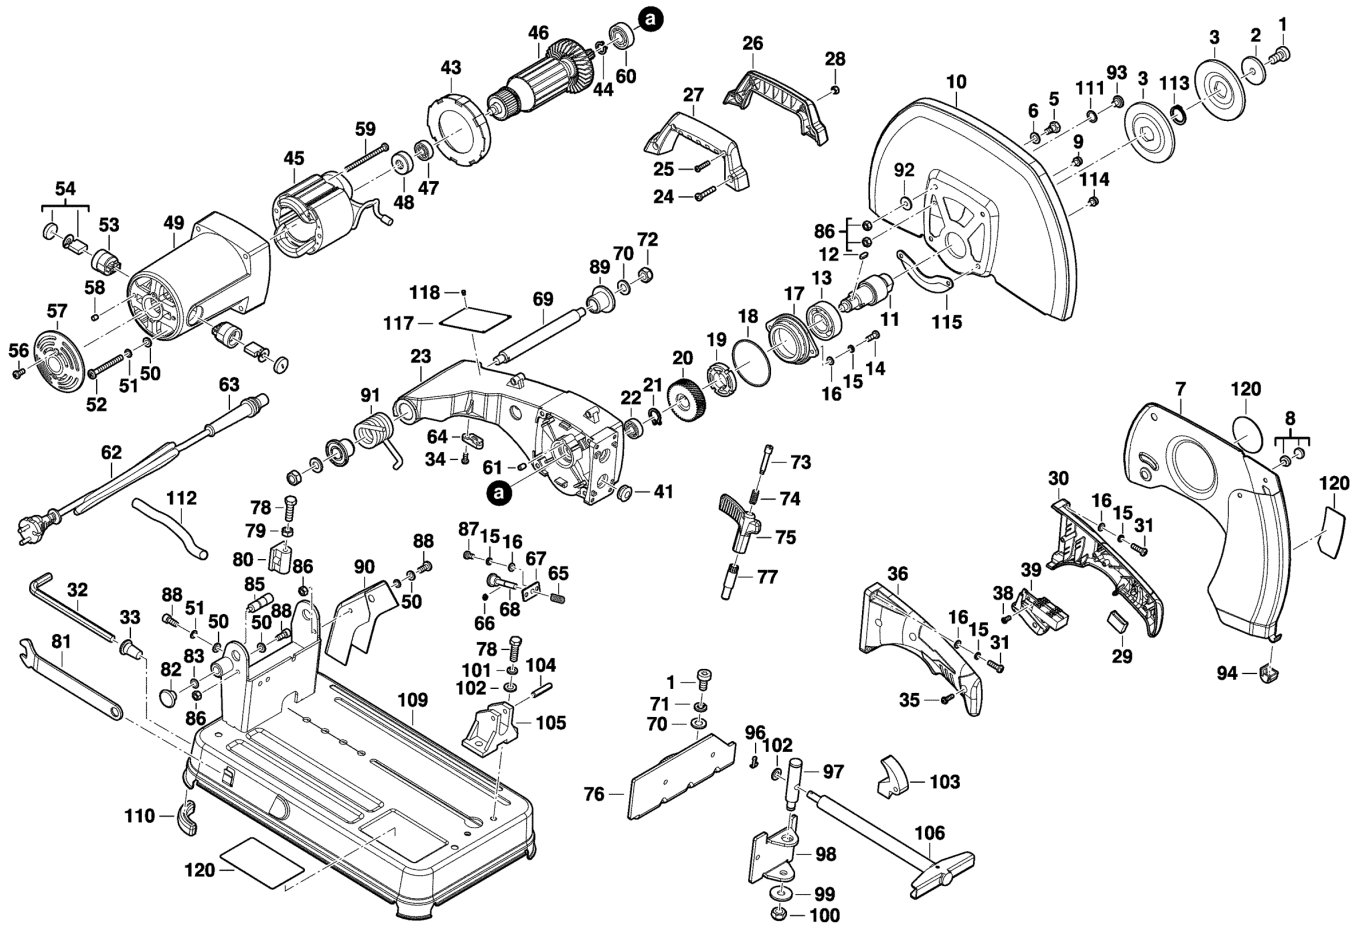

Position	Quantity	Description	Part number	EAN
0001 1	3	SCREW	4931431000	4002395854349
0002 2	1	WASHER	4931431001	4002395852796
0003 3	2	FLANGE	4931431002	4002395854356
0005 4	1	SCREW	4931431003	4002395853304
0006 5	1	WASHER	4931431004	4002395853311
0007 6	1	GUARD CAP	4931431005	4002395853328
0008 7	1	RUBBER BUFFER	Item discontinued(4931431006)	
0009 8	3	SCREW	Item discontinued(4931431007)	
0010 9	1	GUARD CAP	Item discontinued(4931431008)	
0011 10	1	SPINDLE	4931431010	4002395853366
0012 11	1	KEY	4931431011	4002395853373
0013 12	1	BEARING	4931431012	4002395853380
0014 13	2	SCREW	Item discontinued(4931431013)	
0015 14	8	SPRING WASHER	4931431014	4002395852956
0016 15	8	WASHER	4931431015	4002395853649
0017 16	1	FLANGE	4931431016	4002395850723
0018 17	1	O-RING	4931431017	4002395853502
0019 18	1	LOCK	4931431018	4002395850907
0020 19	1	GEAR	4931431019	4002395852130
0021 20	1	RETAINER	4931431020	4002395850822
0022 21	1	BEARING	4931431021	4002395850709
0023 22	1	LEVER	4931431022	4002395853625
0024 23	2	SCREW	Item discontinued(4931431023)	
0025 24	1	SCREW	Item discontinued(4931431024)	
0026 25	1	HANDLE	4931431025	4002395851423
0027 26	1	HANDLE	Item discontinued(4931431026)	
0028 27	2	HEXAGON NUT	Item discontinued(4931431027)	
0029 28	1	CAPACITOR	4931431028	4002395851409
0030 29	1	HANDLE	Item discontinued(4931431029)	
0031 30	4	SCREW	Item discontinued(4931431030)	
0032 31	1	HEX WRENCH	4931431031	4002395852178
0033 32	1	SLEEVE	4931431032	4002395852185
0034 33	2	SCREW	Item discontinued(4931431033)	
0035 34	3	SCREW	Item discontinued(4931431034)	
0036 35	1	HANDLE LEFT	4931431035	4002395852802
0038 36	1	SCREW	Item discontinued(4931431036)	
0039 37	1	SWITCH	4931431037	4002395853601
0041 38	1	RUBBER SLEEVE	4931431038	4002395895021
0043 39	1	PLATE	4931431039	4002395853472
0044 40	1	RETAINING RING	4931431040	4002395850853
0045 41	1	ELECTRIC FIELD	4931431042	4002395852123
0046 42	1	ARMATURE	4931431044	4002395853465
0047 43	1	BEARING	4931431045	4002395853496
0048 44	1	BEARING BUSH	4931431046	4002395850730
0049 45	1	MOTOR HOUSING	4931431047	4002395852857
0050 46	8	WASHER	4931431048	4002395853663
0051 47	8	SPRING WASHER	4931431049	4002395852970
0052 48	4	SCREW	4931431050	4002395851584
0053 49	2	BRUSH HOLDER	4931431051	4002395850792
0054 50	1	CARBON BRUSH	4931443443	4002395887682