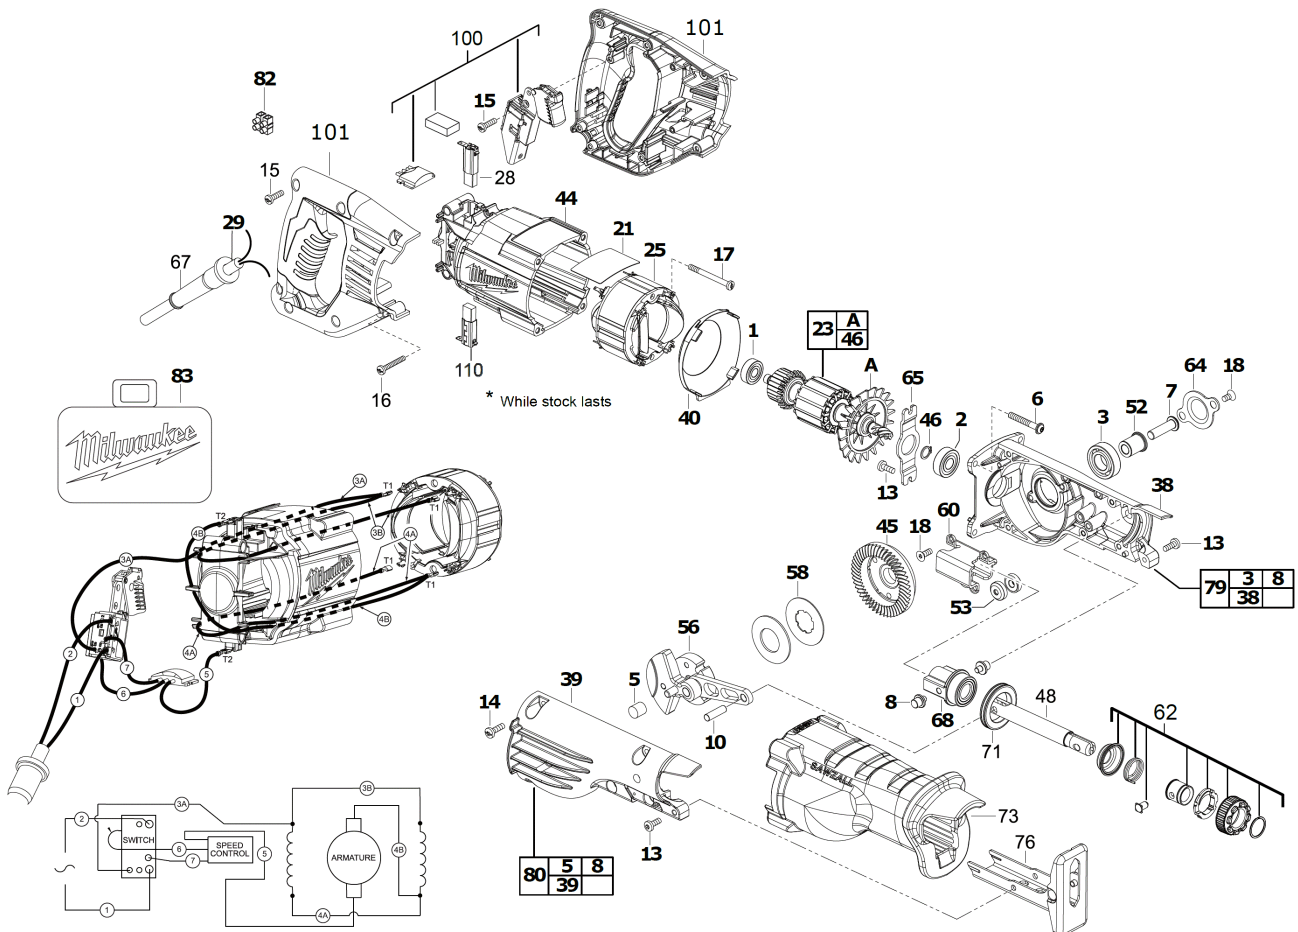

SSD1100X D HANDLE RECIP SAW 230V AC IN2

4933416710 - SSD1100X - 4000503343

Position	Quantity	Description	Part number	EAN
0001 1	1	BALL BEARING	02040845	4058546067960
0002 2	1	BALL BEARING	02041020	4058546068028
0003 3	1	BALL BEARING	02041516	4002395830923
0005 4	1	NEEDLE BEARING	02501640	4058546068219
0006 5	4	SCREW	05888309	4058546068424
0007 6	1	ECCENTRIC SHAFT	06080017	4002395831173
0008 7	2	PIN	4931473774	4058546363420
0010 8	1	BALANCE WEIGHT	4931436025	4002395877690
0013 9	4	SCREW TORX SCREW	06825314	4002395851935
0014 10	5	SCREW	4931435228	4002395860128
0015 11	6	SCREW	06827270	4058546068974
0016 12	2	SCREW	4931436250	4002395253449
0017 13	2	SCREW	4931506347	4058546556617
0018 14	6	SCREW	4931453200	4002395151561
0021 15	1	RATING PLATE	4931506348	4058546556624
0023 16	1	ARMATURE	16340305	4002395831258
0025 17	1	ELECTRIC FIELD	18320300	4002395831265
0028 18	2	CARBON HOLDER	22200055	4002395831500
0029 19	1	CABLE	22644523	4058546070274
0038 20	1	GEAR BOX HOUSING	28140045	4002395831302
0039 21	1	GEAR BOX HOUSING	28140046	4002395831319
0040 22	1	AIR FLOW PLATE	31050195	4002395831326
0044 23	1	MOTOR HOUSING	31500290	4002395831357
0045 24	1	BEVEL GEAR PAIR	4931506349	4058546556631
0046 25	1	LOCKING RING	34600810	4058546072230
0048 26	1	SPINDLE KIT	38500076	4002395831371
0052 27	1	DISTANCE HOLDER	4931436034	4002395172177
0053 28	1	ROLL	4931436024	4002395877683
0056 29	1	ECCENTRIC WHEEL	14090190	4002395831203
0058 30	1	PLATE	4931436030	4002395878345
0060 31	1	STAMP	4931436028	4002395878321
0062 32	1	INTERLOCK ELEMENT	4931461444	4058546036164
0064 33	1	PLATE	4931436036	4002395878390
0065 34	1	BEARING END PLATE	44661070	4002395831463
0067 35	1	CABLE ENTRY SLEEVE	44760210	4058546074104
0068 36	1	SLIDE BEARING	14860105	4002395831241
0071 37	1	SEAL	4931436021	4002395877652
0073 38	1	INSULATOR	45122056	4002395831487
0076 39	1	STOP	45160030	4002395831494
0079 40	1	GEAR BOX HOUSING	14300145	4002395831227
0080 41	1	GEAR BOX HOUSING	14300146	4002395831234
0082 42	1	TERMINAL	22560451	4058546070137
0083 43	1	CARRYING CASE	42552055	4002395831418
0100 44	1	SWITCH ASSEMBLY	4931447859	4002395883035
0101 45	1	HANDLE SET	4931506350	4058546556648
0110 46	1	CARBON BRUSH SET	4931511231	4058546650872