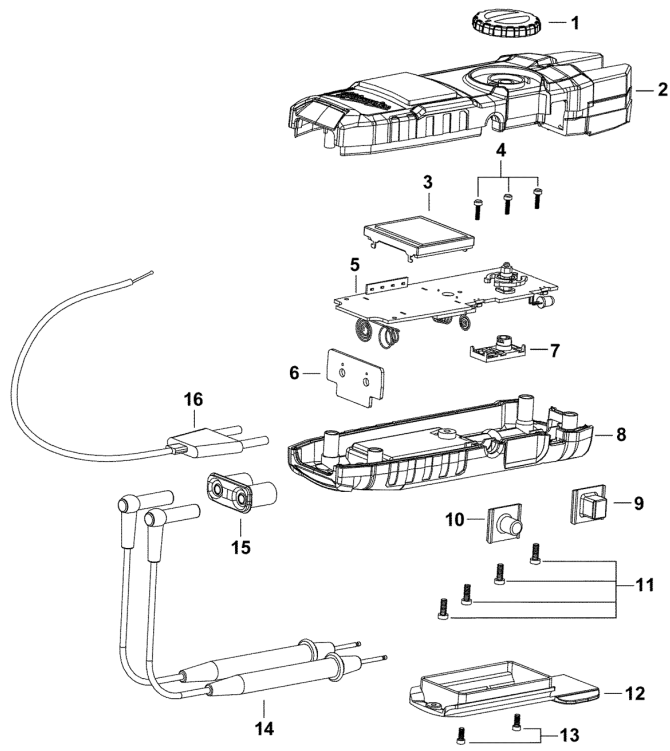

**2205-40 AFME FORK METER ELECTR.ALK  
XXX**

**4933416972 - 2205-40 - 4000413823**

CAT III  
600 V

CAT III  
1000 V

200 A

$\overline{V}$  /  $\tilde{V}$

OFF

Lo-Z

$\tilde{A}$

$\Omega$

11.7  
V

AUTO  
Lo-Z AC

Milwaukee

CAT II 600V  
COM CAT III 1000V VΩ

Position	Quantity	Description	Part number	EAN
0001 1	1	ROTARY SWITCH	4931428295	4002395837557
0002 2	1	CARRYING CASE	Item discontinued(4931428310)	
0003 3	1	LIGHT PIPE	Item discontinued(4931428297)	
0004 4	1	SCREW	Item discontinued(4931428298)	
0005 5	1	ELECTRIC COMPLETE	Item discontinued(4931428299)	
0006 6	1	ELECT.CIRCUIT BOARD	Item discontinued(4931428300)	
0007 7	1	ROTARY SLIDER	Item discontinued(4931428301)	
0008 8	1	WORK STAND	Item discontinued(4931428302)	
0009 9	1	ADJUSTING BUTTON	Item discontinued(4931428303)	
0010 10	1	BUTTON	Item discontinued(4931428304)	
0011 11	1	SCREW	Item discontinued(4931428305)	
0012 12	1	ADAPTER SHANK	Item discontinued(4931428306)	
0013 13	1	SCREW	Item discontinued(4931428307)	
0014 14	1	CONNECTION SLEEVE	Item discontinued(4931428308)	
0015 15	1	CONNECTION SLEEVE	4931428309	4002395837663
0016 16	1	TEMPERATURE SENSOR	Item discontinued(4931428294)	