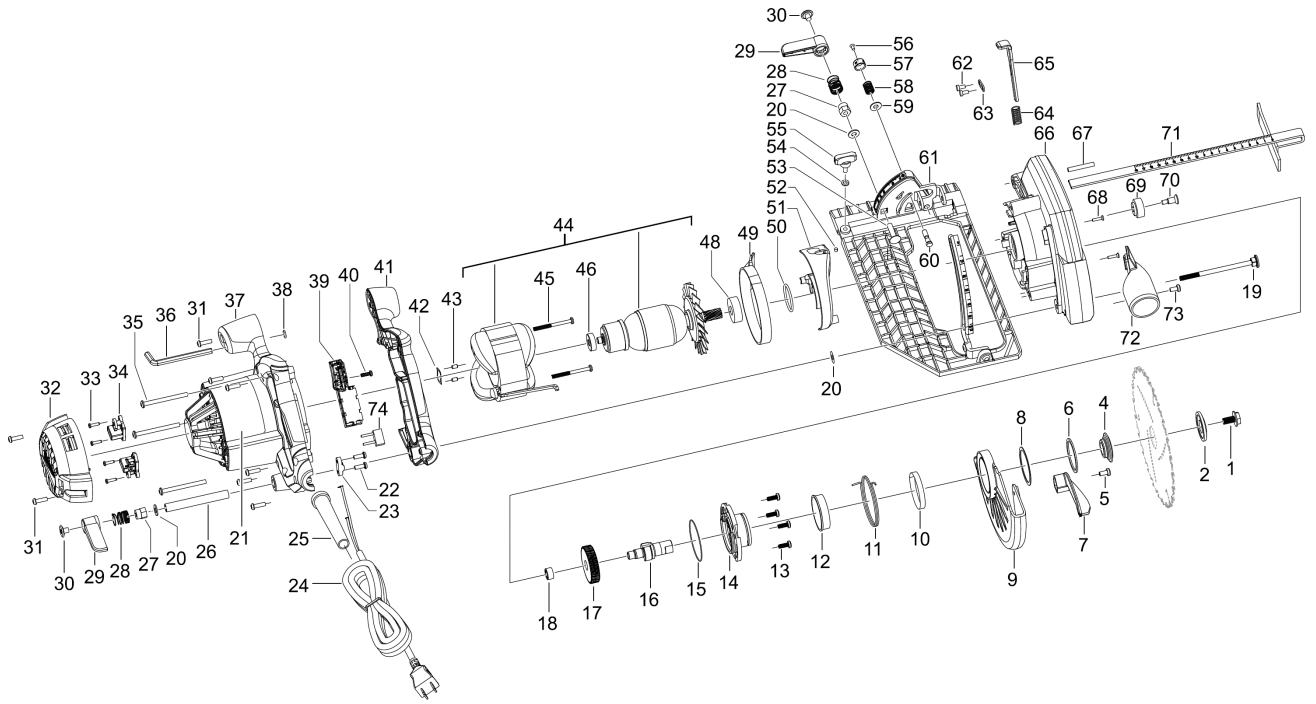

CS60 F CIRCULAR SAW IN2

4933419225 - CS60 - 4000419226

Position	Quantity	Description	Part number	EAN
0001 1	1	SCREW	660988001	4002395903795
0002 2	1	FLANGE	692256001	4002395903962
0004 3	1	FLANGE	692254001	4002395903955
0005 4	1	SCREW	Item discontinued(660151005)	
0006 5	1	RETAINING RING	680778003	4002395903863
0007 6	1	LEVER	519250002	4002395899784
0008 7	1	WASHER	631876003	4002395903610
0009 8	1	BUSH	641519004	4002395903672
0010 9	1	BUSH	Item discontinued(632371003)	
0011 10	1	SPRING	692038003	4002395903948
0012 11	1	BUSH	514310001	4002395903412
0013 12	1	SCREW	Item discontinued(660997001)	
0014 13	1	GUARD	516867002	4002395903443
0015 14	1	O-RING	561489001	4002395903504
0016 15	1	SPINDLE	620536001	4002395903580
0017 16	1	PINION	610641001	4002395903573
0018 17	1	NEEDLE BEARING	671774002	4002395903856
0019 18	1	BOLT	660842001	4002395903764
0020 19	1	WASHER	Item discontinued(691142001)	
0021 20	1	RATING PLATE	4931448483	4002395179541
0022 21	1	SCREW	660024045	4002395903689
0023 22	1	CLAMP	Item discontinued(590501001)	
0024 23	1	CONNECTION CABLE	4931436429	4002395248971
0025 24	1	CABLE ENTRY SLEEVE	561487001	4002395903481
0026 25	1	SPINDLE	631686001	4002395903597
0027 26	1	NUT	660841002	4002395903757
0028 27	1	PRESSURE SPRING	681035001	4002395903887
0029 28	1	LEVER	513965004	4002395903399
0030 29	1	SCREW	660993002	4002395903801
0031 30	1	SCREW	660982001	4002395829941
0032 31	1	COVER	351257001	4002395903375
0033 32	1	SCREW	660203060	4002395903719
0034 33	2	CARBON BRUSH	290365001	4002395903344
0035 34	1	SCREW	Item discontinued(661153002)	
0036 35	1	SPANNER	681231001	4002395795130
0037 36	1	MOTOR HOUSING	521255001	4002395903467
0038 37	1	O-RING	Item discontinued(562326001)	
0039 38	1	SWITCH	760405005	4002395903993
0040 39	1	SCREW	Item discontinued(660208037)	
0041 40	1	HOUSING	521256001	4002395903474
0042 41	1	SPRING	Item discontinued(681108001)	
0043 42	1	PLUG	550339001	4002395760527
0044 43	1	MOTOR	4931448524	4002395179565
0045 44	1	SCREW	Item discontinued(660986001)	
0046 45	1	BALL BEARING	681100001	4002395903900
0048 46	1	BALL BEARING	4931435723	4002395863754
0049 47	1	COVER	516847002	4002395903429
0050 48	1	O-RING	561488001	4002395903498
0051 49	1	SPRING	516848002	4002395903436
0052 50	1	SCREW	Item discontinued(660066005)	