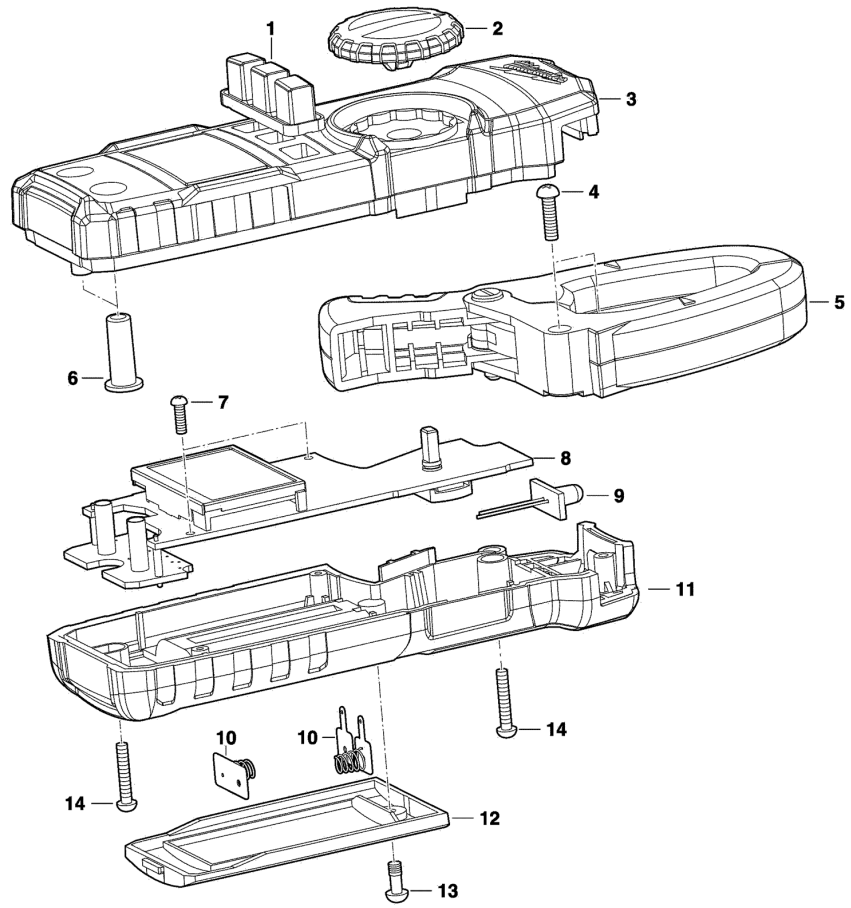

**2235-40 ACMLC ALK CLAMP METER LGT XXX**

**4933427315 - 2235-40 - 4000427316**

CAT III  
600V

200A

Milwaukee

A~

OFF

V~

V-

Ω

Position	Quantity	Description	Part number	EAN
0001 1	1	CONTROL PANEL KIT	Item discontinued(4931428980)	
0002 2	1	ROTARY SWITCH	Item discontinued(4931428981)	
0003 3	1	HOUSING	Item discontinued(4931428982)	
0004 4	2	SCREW	Item discontinued(4931428983)	
0005 5	1	CLAMP	Item discontinued(4931428984)	
0006 6	1	SLEEVE	Item discontinued(4931428985)	
0007 7	2	SCREW	Item discontinued(4931428986)	
0008 8	1	ELECT.CIRCUIT BOARD	Item discontinued(4931428987)	
0009 9	1	BULB	Item discontinued(4931428988)	
0010 10	1	CONTACT	Item discontinued(4931428989)	
0011 11	1	HOUSING BOTTOM	4931428990	4002395847914
0012 12	1	COVER	Item discontinued(4931428991)	
0013 13	1	SCREW	Item discontinued(4931428992)	
0014 14	2	SCREW	Item discontinued(4931428993)	