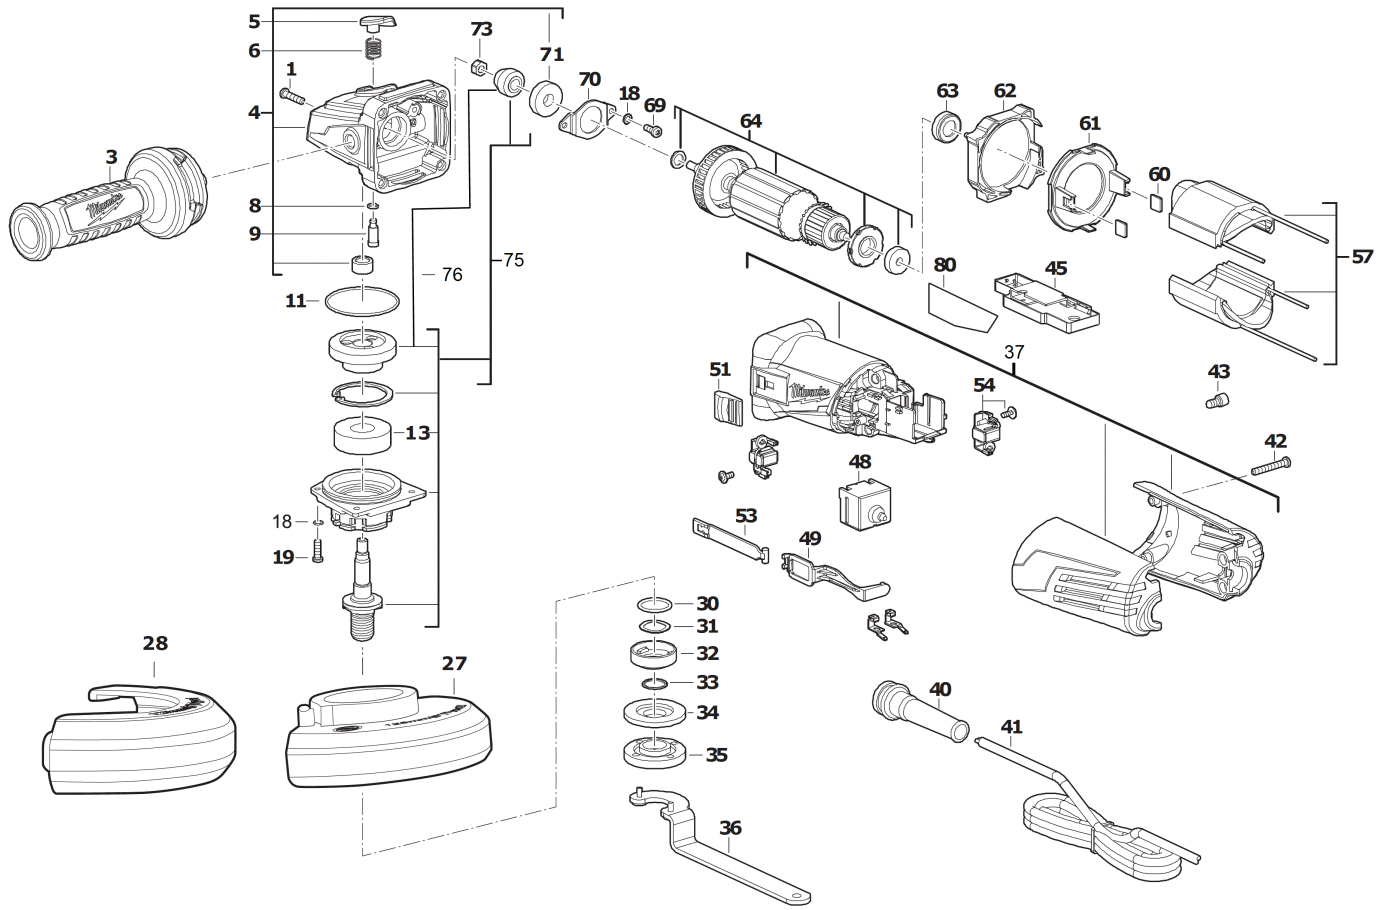

AGV15-125XC ANGLE GRINDER IN2

4933428120 - AGV15-125XC - 4000509190

Position	Quantity	Description	Part number	EAN
0001 1	4	SCREW	4931435000	4002395855292
0003 2	1	AUXILIARY HANDLE	4931435002	4002395855919
0004 3	1	GEAR BOX	4931461609	4058546038427
0005 4	1	TRIGGER	4931435004	4002395855933
0006 5	1	SPRING	4931435005	4002395855940
0008 6	1	O-RING	4931435006	4002395855957
0009 7	1	LOCKING BOLT	4931435007	4002395855964
0011 8	1	O-RING	570699002	4002395824472
0013 9	1	BALL BEARING	4931446467	4002395875733
0018 10	8	PROTECTION WASHER	680866003	4002395823895
0019 11	4	SCREW	4931435150	4002395859948
0027 12	1	GUARD	4931508048	4058546627102
0028 13	1	CUTTING GUARD	4931479288	4058546386030
0030 14	1	O-RING	4931435016	4002395856640
0031 15	1	SPRING WASHER	4931435017	4002395856657
0032 16	1	FLANGE	4931435018	4002395860357
0033 17	1	RETAINING RING	4931435019	4002395856664
0034 18	1	FLANGE	4931435020	4002395856671
0035 19	1	FLANGE NUT	4931441309	4002395887699
0036 20	1	SPANNER M14	632145002	4002395823727
0037 21	1	HOUSING	4931435108	4002395860548
0040 22	1	CABLE COLLAR	4931435022	4002395856695
0041 23	1	CONNECTION CABLE	730351040	4002395824052
0042 24	4	SCREW	4931435023	4002395857302
0043 25	1	CONNECTOR	790009001	4002395772445
0045 26	1	ELECTRIC ELEMENT	4931435111	4002395860470
0048 27	1	SWITCH	4931441014	4002395863020
0049 28	1	GUIDE	4931435113	4002395860500
0051 29	1	SWITCH BUTTON	4931435029	4002395857364
0053 30	1	GUIDE	4931435114	4002395860494
0054 31	1	CARBON BRUSH SET	4931435115	4002395860432
0057 32	1	ELECTRIC FIELD	4931435117	4002395860456
0060 33	2	BLOCK	4931435034	4002395854615
0061 34	1	PLATE	4931435118	4002395860487
0062 35	1	AIR DEFLECTOR RING	4931453673	4002395144709
0063 36	1	RUBBER SLEEVE	4931435037	4002395854646
0064 37	1	ARMATURE	4931435119	4002395860449
0069 38	2	SCREW	660165015	4002395849826
0070 39	1	RETAINER	4931435039	4002395860364
0071 40	1	BALL BEARING	681337001	4002395826988
0073 41	1	NUT	671686001	4002395824526
0075 42	1	DRIVE GEAR	4931447564	4002395172085
0076 43	1	PINION	4931453671	4002395144082
0080 44	1	RATING PLATE	4931508051	4058546627133