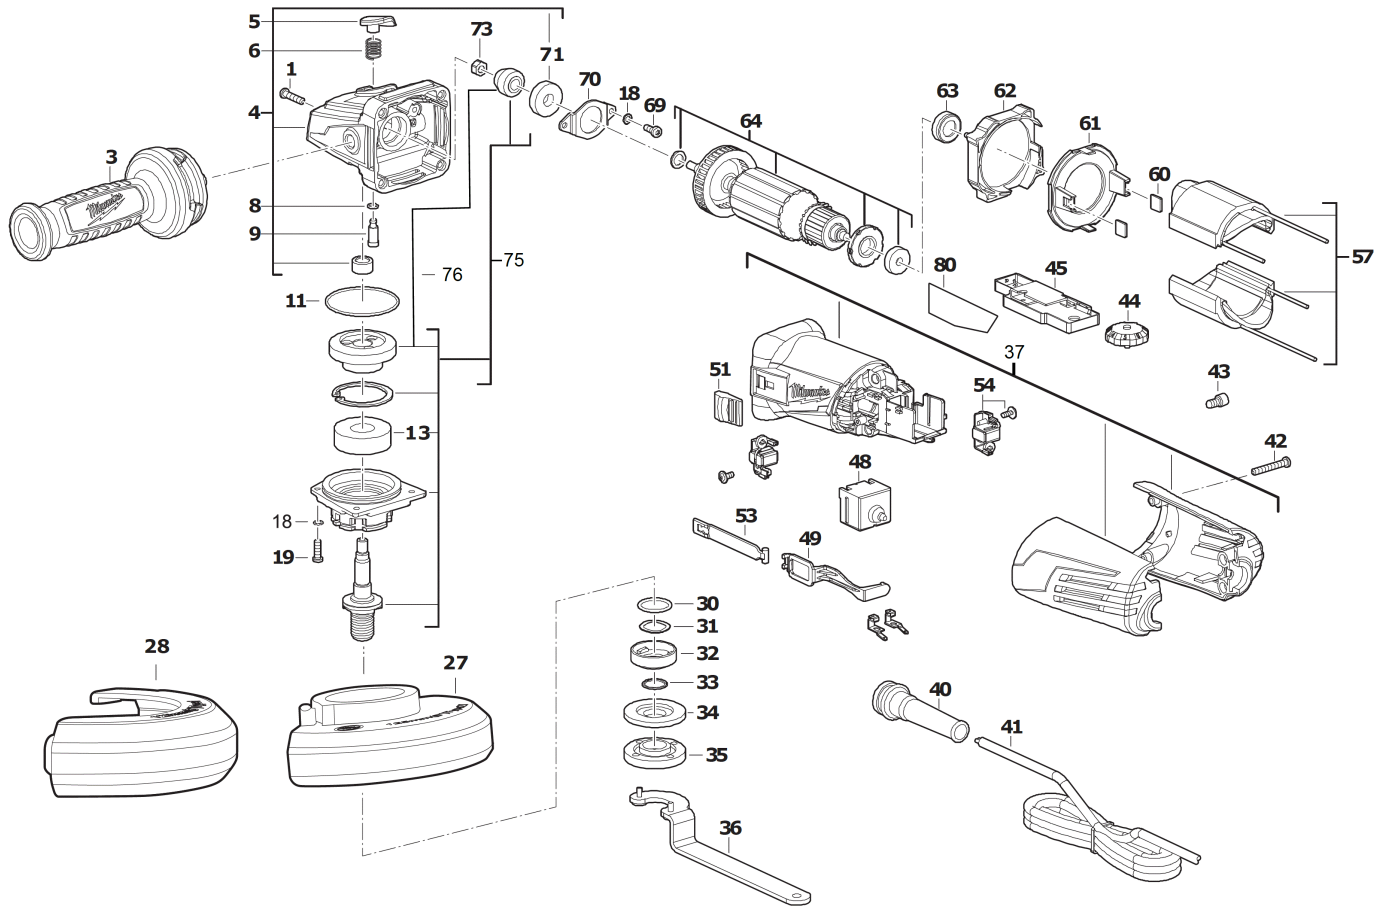

AGV15-125XE ANGLE GRINDER IN2

4933428127 - AGV15-125XE - 4000509195

Position	Quantity	Description	Part number	EAN
0001 1	4	SCREW	4931435000	4002395855292
0003 2	1	AUXILIARY HANDLE	4931435002	4002395855919
0004 3	1	GEAR BOX	4931461609	4058546038427
0005 4	1	TRIGGER	4931435004	4002395855933
0006 5	1	SPRING	4931435005	4002395855940
0008 6	1	O-RING	4931435006	4002395855957
0009 7	1	LOCKING BOLT	4931435007	4002395855964
0011 8	1	O-RING	570699002	4002395824472
0013 9	1	BALL BEARING	4931446467	4002395875733
0018 10	8	PROTECTION WASHER	680866003	4002395823895
0019 11	4	SCREW	4931435150	4002395859948
0027 12	1	GUARD	4931508048	4058546627102
0028 13	1	CUTTING GUARD	4931479288	4058546386030
0030 14	1	O-RING	4931435016	4002395856640
0031 15	1	SPRING WASHER	4931435017	4002395856657
0032 16	1	FLANGE	4931435018	4002395860357
0033 17	1	RETAINING RING	4931435019	4002395856664
0034 18	1	FLANGE	4931435020	4002395856671
0035 19	1	FLANGE NUT	4931441309	4002395887699
0036 20	1	SPANNER M14	632145002	4002395823727
0037 21	1	HOUSING	4931435109	4002395860531
0040 22	1	CABLE COLLAR	4931435022	4002395856695
0041 23	1	CONNECTION CABLE	730351040	4002395824052
0042 24	4	SCREW	4931435023	4002395857302
0043 25	1	CONNECTOR	790009001	4002395772445
0044 26	1	VARIABLE RING	4931435110	4002395860562
0045 27	1	ELECTRONIC ELEMENT	4931435112	4002395860463
0048 28	1	SWITCH	4931441014	4002395863020
0049 29	1	GUIDE	4931435113	4002395860500
0051 30	1	SWITCH BUTTON	4931435029	4002395857364
0053 31	1	GUIDE	4931435114	4002395860494
0054 32	1	CARBON BRUSH SET	4931435115	4002395860432
0057 33	1	ELECTRIC FIELD	4931435117	4002395860456
0060 34	2	BLOCK	4931435034	4002395854615
0061 35	1	PLATE	4931435118	4002395860487
0062 36	1	AIR DEFLECTOR RING	4931453673	4002395144709
0063 37	1	RUBBER SLEEVE	4931435037	4002395854646
0064 38	1	ARMATURE	4931435119	4002395860449
0069 39	2	SCREW	660165015	4002395849826
0070 40	1	RETAINER	4931435039	4002395860364
0071 41	1	BALL BEARING	681337001	4002395826988
0073 42	1	NUT	671686001	4002395824526
0075 43	1	DRIVE GEAR	4931447564	4002395172085
0076 44	1	PINION	4931453671	4002395144082
0080 45	1	RATING PLATE	4931508052	4058546627140