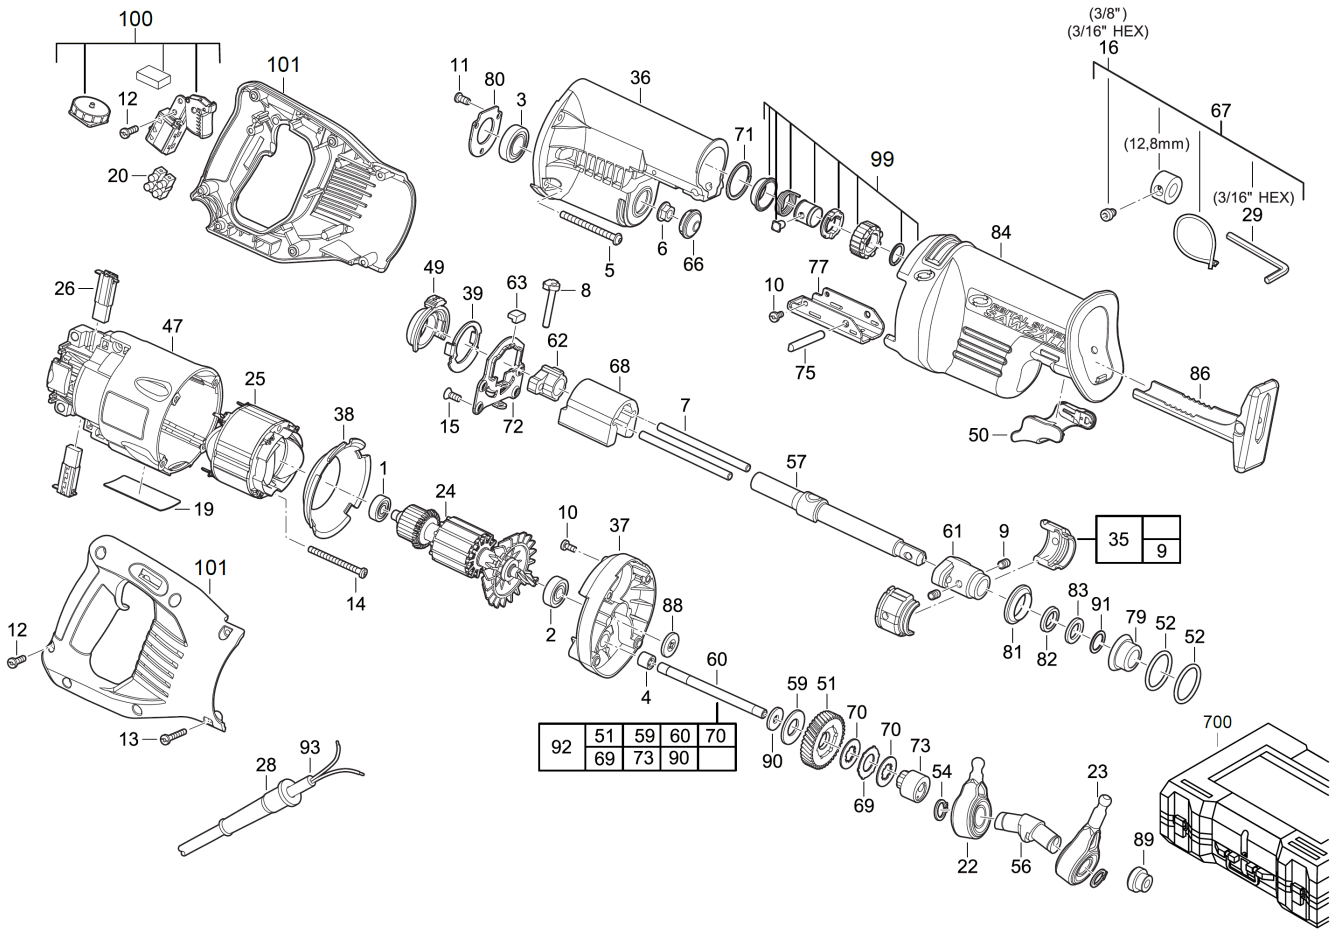

SSPE1300SX RECIPROCATING SAW IN2

4933428520 - SSPE1300SX - 4000503347

Position	Quantity	Description	Part number	EAN
0001 1	1	BALL BEARING	02040845	4058546067960
0002 2	1	BALL BEARING	02040915	4058546068011
0003 3	1	BALL BEARING	02041511	4002395773237
0004 4	1	NEEDLE BEARING	02502150	4058546068226
0005 5	4	SCREW	4931506351	4058546556655
0006 6	1	NUT	4931506352	4058546556662
0007 7	2	DOWEL PIN	06650045	4002395773268
0008 8	1	BOLT	43360125	4058546073411
0009 9	2	BOLT	06650505	4002395770069
0010 10	3	SCREW	06827253	4058546068950
0011 11	3	SCREW	06827255	4002395773350
0012 12	6	SCREW	06827270	4058546068974
0013 13	2	SCREW	4931436250	4002395253449
0014 14	2	SCREW 8-16X2-1/4 PAN PLAS	06827453	4058546069056
0015 15	6	SCREW	4931453200	4002395151561
0016 16	1	SCREW	06830115	4002395847723
0019 17	1	RATING PLATE	4931506353	4058546556679
0020 18	1	CLAMP	22560625	4058546070168
0022 19	1	ECCENTRIC DISC	Item discontinued(14670126)	
0023 20	1	ECCENTRIC DISC	Item discontinued(14670136)	
0024 21	1	ARMATURE	16340510	4002395773794
0025 22	1	ELECTRIC FIELD	18341510	4002395773831
0026 23	2	CARBON BRUSH SET	22200520	4002395768790
0028 24	1	CABLE ENTRY SLEEVE	44760210	4058546074104
0029 25	1	WRENCH 3/16	49960080	45242221608
0035 26	2	BEARING BUSH HALF	14300080	4002395773602
0036 27	1	GEAR BOX HOUSING	28142600	4002395774319
0037 28	1	PLATE	28282600	4002395774340
0038 29	1	STOP DISC	31050155	4002395774425
0039 30	1	PLATE	31110130	4058546071264
0047 31	1	MOTOR HOUSING	4931454359	4002395284894
0049 32	1	LEVER	31520045	4002395774623
0050 33	1	SHOE REL.LEVER KIT	31520090	4058546071653
0051 34	1	GEAR	32402050	4058546071813
0052 35	2	O-RING	34400040	4002395774760
0054 36	2	RING	34601315	4058546072292
0056 37	1	SHAFT	36920701	4058546072537
0057 38	1	SPINDLE	38506400	4002395774791
0059 39	1	DISC SPRING	40508850	4058546072889
0060 40	1	REDUCT. GEAR SHAFT	42120190	4002395774852
0061 41	1	ADAPTER SLEEVE	42240066	4002395768851
0062 42	1	BEARING BUSH	42240525	4002395774876
0063 43	1	RUBBER BUFFER	42380055	4002395774883
0066 44	1	BEARING COVER	42520380	4058546073169
0067 45	1	CLAMPING PIECE	49225016	45242182060
0068 46	1	BALANCE WEIGHT	42870180	4002395774982
0069 47	1	PLATE	43060676	4058546073329
0070 48	2	DISC PLATE	43060685	4058546073336
0071 49	1	RETAINING RING	34600125	4002395774777
0072 50	1	ECCENTRIC DISC	43560620	4002395775002