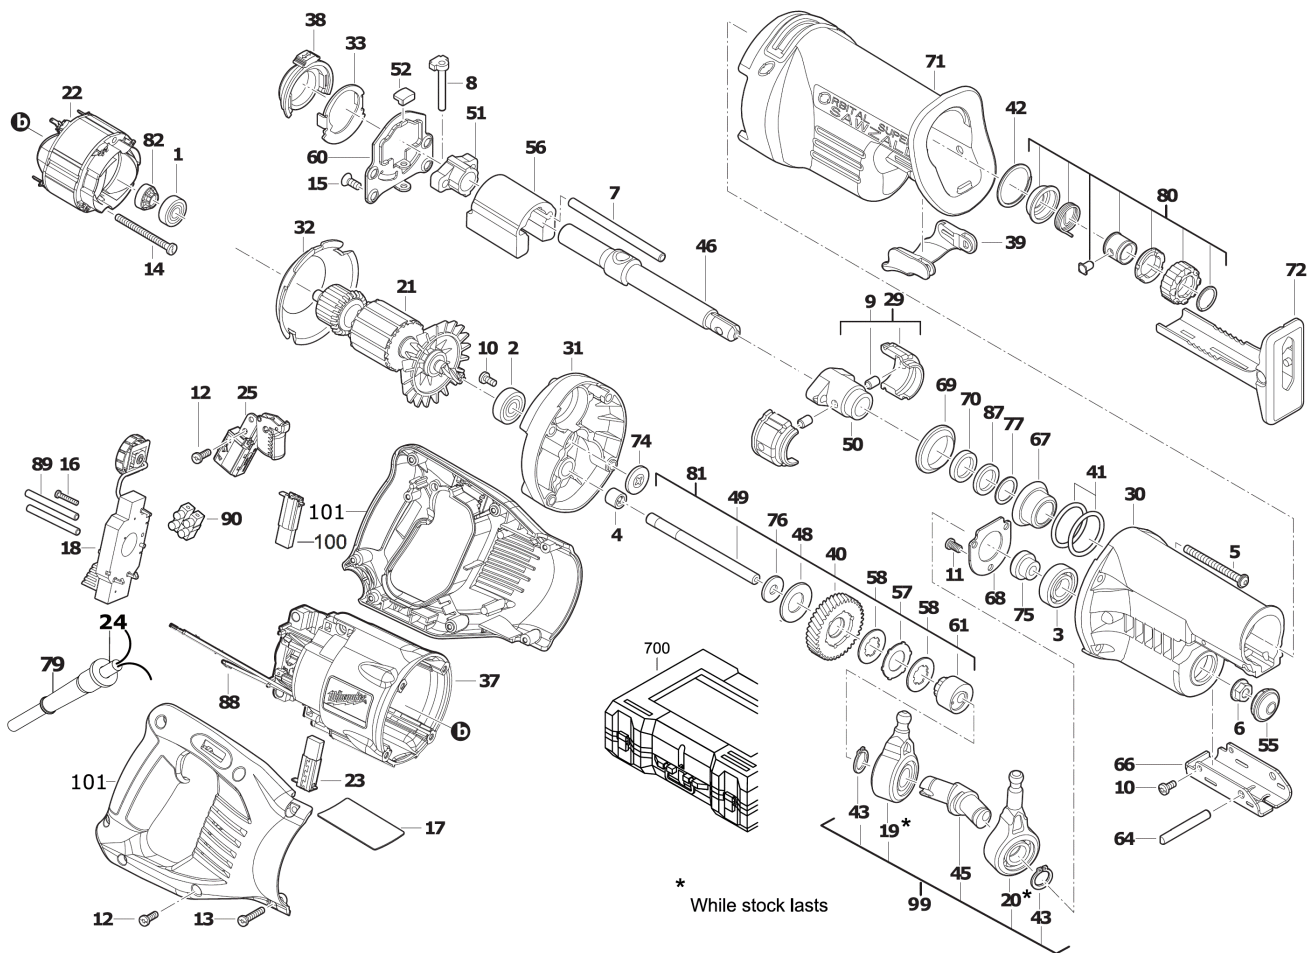

SSPE1500X 240V 1500W RECIP SAW IN2

4933428900 - SSPE1500X - 4000503351

Position	Quantity	Description	Part number	EAN
0001 1	1	BALL BEARING	02040845	4058546067960
0002 2	1	BALL BEARING	02040915	4058546068011
0003 3	1	BALL BEARING	02041511	4002395773237
0004 4	1	NEEDLE BEARING	02502150	4058546068226
0005 5	4	SCREW	4931506351	4058546556655
0006 6	1	NUT	4931506352	4058546556662
0007 7	2	DOWEL PIN	06650045	4002395773268
0008 8	1	BOLT	43360125	4058546073411
0009 9	2	BOLT	06650505	4002395770069
0010 10	3	SCREW	06827253	4058546068950
0011 11	3	SCREW	06827255	4002395773350
0012 12	6	SCREW	06827270	4058546068974
0013 13	2	SCREW	4931436250	4002395253449
0014 14	2	SCREW 8-16X2-1/4 PAN PLAS	06827453	4058546069056
0015 15	6	SCREW	4931453200	4002395151561
0016 16	1	SCREW	4931433532	4002395901661
0017 17	1	RATING PLATE	4931506358	4058546556723
0018 18	1	ELECTRONIC ELEMENT	4931433535	4002395901692
0019 19	1	ECCENTRIC DISC	Item discontinued(14670126)	
0020 20	1	ECCENTRIC DISC	Item discontinued(14670136)	
0021 21	1	ARMATURE ASSEMBLY	4931433537	4002395902316
0022 22	1	ELECTRIC FIELD	4931433539	4002395902330
0023 23	2	CARBON BRUSH	4931433541	4002395902354
0024 24	1	CABLE	22644523	4058546070274
0025 25	1	SWITCH	4931433545	4002395902392
0029 26	2	BEARING BUSH HALF	14300080	4002395773602
0030 27	1	GEAR BOX HOUSING	28142600	4002395774319
0031 28	1	PLATE	28282600	4002395774340
0032 29	1	STOP DISC	31050155	4002395774425
0033 30	1	PLATE	31110130	4058546071264
0037 31	1	MOTOR HOUSING	4931433547	4002395899616
0038 32	1	LEVER	31520045	4002395774623
0039 33	1	SHOE REL.LEVER KIT	31520090	4058546071653
0040 34	1	GEAR	32402050	4058546071813
0041 35	2	O-RING	34400040	4002395774760
0042 36	1	RETAINING RING	34600125	4002395774777
0043 37	2	RING	34601315	4058546072292
0045 38	1	SHAFT	36920701	4058546072537
0046 39	1	SPINDLE	38506400	4002395774791
0048 40	1	DISC SPRING	40508850	4058546072889
0049 41	1	REDUCT. GEAR SHAFT	42120190	4002395774852
0050 42	1	ADAPTER SLEEVE	42240066	4002395768851
0051 43	1	BEARING BUSH	42240525	4002395774876
0052 44	1	RUBBER BUFFER	42380055	4002395774883
0055 45	1	BEARING COVER	42520380	4058546073169
0056 46	1	BALANCE WEIGHT	42870180	4002395774982
0057 47	1	PLATE	43060676	4058546073329
0058 48	2	DISC PLATE	43060685	4058546073336
0060 49	1	ECCENTRIC DISC	43560620	4002395775002
0061 50	1	BUSH	43780577	4002395794126