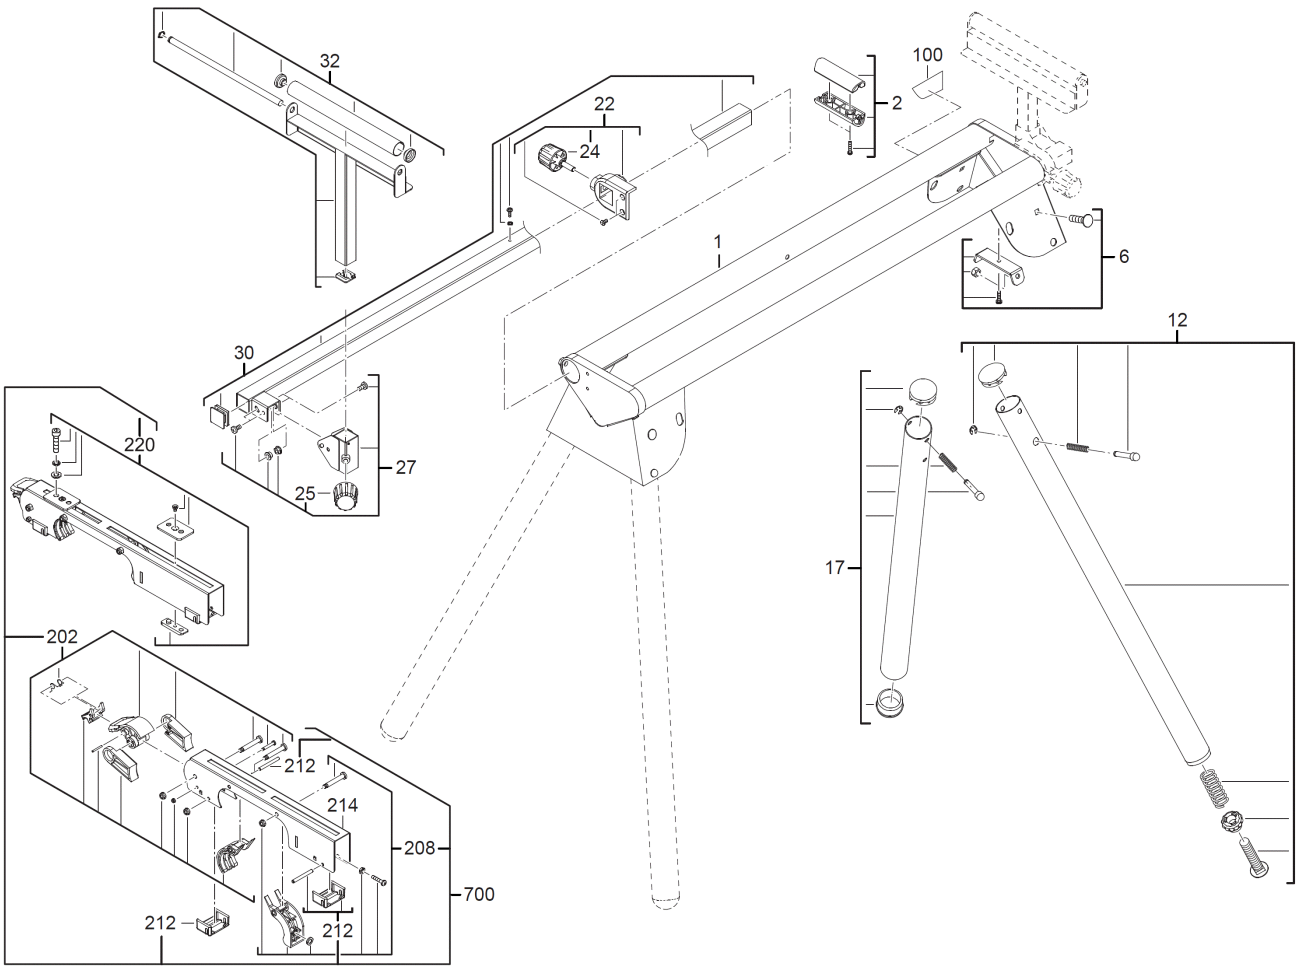

MSL1000 LEGSTAND FOR 216MM MITRE SAW XXX

4933428970 - MSL1000 - 4000447100

Position	Quantity	Description	Part number	EAN
0001 1	1	FRAME	Item discontinued(4931461072)	
0002 2	1	HANDLE COMPL.	4931446068	4002395885824
0006 3	2	HOLDER	4931446067	4002395888696
0012 4	1	FOOT	4931461073	4058546032456
0017 5	3	FOOT	4931461074	4058546032463
0022 6	2	FASTENING PARTS	4931461075	4058546032470
0024 7	2	TURNING KNOB	4931461076	4058546032487
0025 8	2	TURNING KNOB	4931461077	4058546032494
0027 9	2	FASTENING PARTS	4931461078	4058546032500
0030 10	2	EXTENSION ARM	Item discontinued(4931461079)	
0032 11	2	HOLDER	4931461080	4058546032524
0100 12	1	RATING PLATE	4931447099	4058546041083
0202 13	2	HOLDER	4931446066	4002395888689
0208 14	2	PAIR OF CLAMP.JAW	4931446064	4002395887231
0212 15	2	HOLDER	4931446065	4002395888672
0214 16	2	FASTENING PARTS	Item discontinued(4931461081)	
0220 17	2	SLIDE	4931446058	4002395885985
0700 18	2	FASTENING PARTS	4931461082	4058546032548