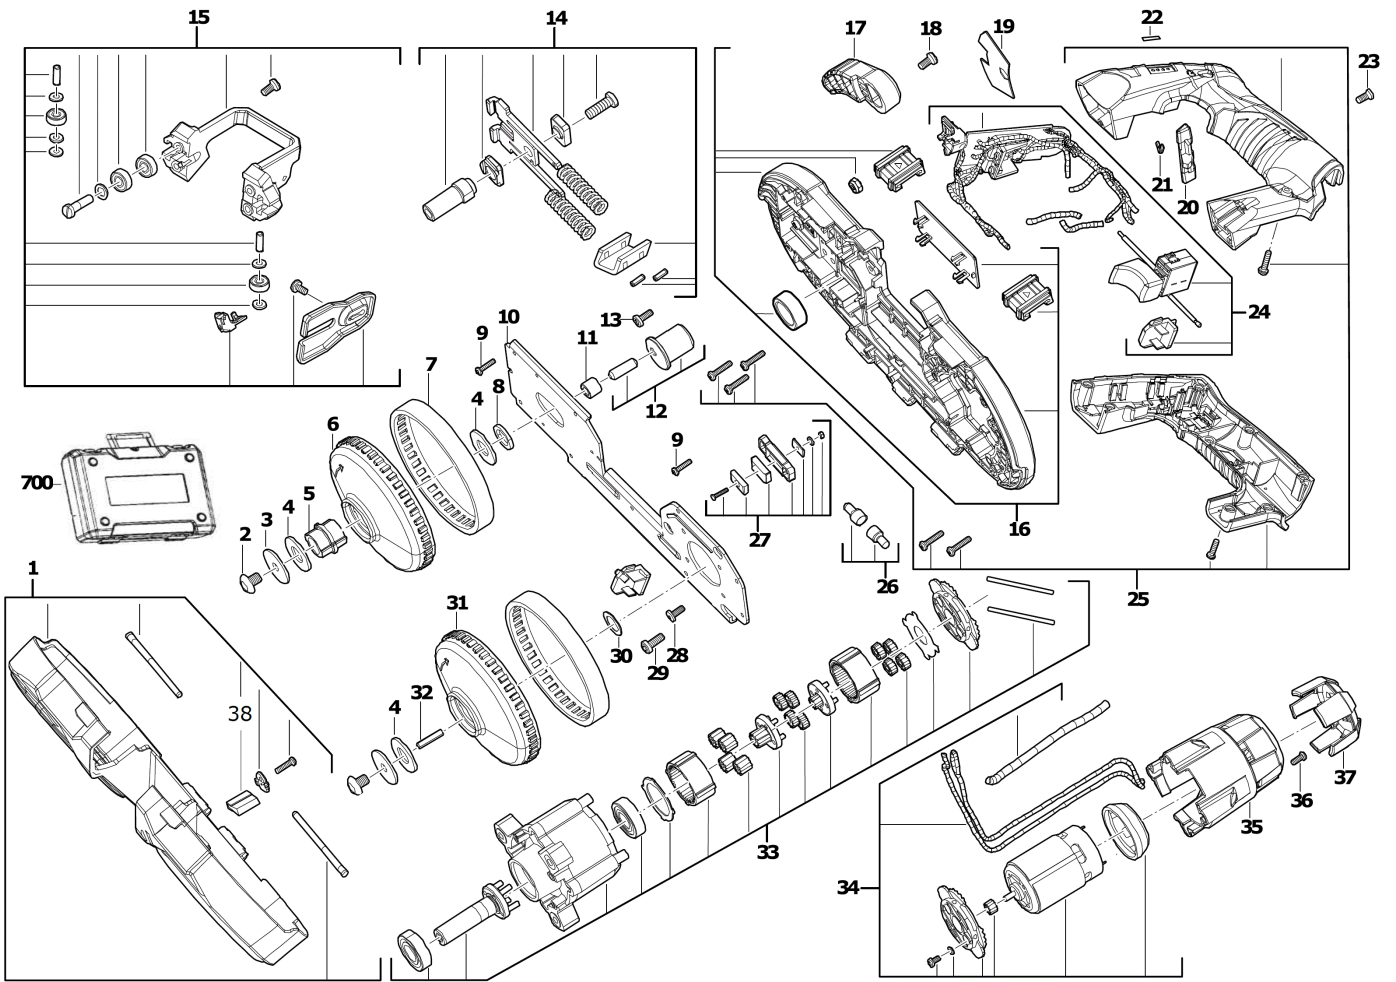

M12BS-0 M12 CORDLESS BANDSAW XXX

4933431310 - M12BS-0 - 4000431311

Position	Quantity	Description	Part number	EAN
0001 1	1	COVER	4931435351	4002395893683
0002 2	2	SCREW	661299001	4002395829804
0003 3	2	WASHER	633266001	4002395829996
0004 4	3	WASHER	560189001	4002395829903
0005 5	1	BUSH	4931435352	4002395893690
0006 6	1	HOUSING LEFT	4931435324	4002395895618
0007 7	2	PULLEY	560142001	4002395829897
0008 8	1	WASHER	4931435325	4002395895625
0009 9	13	SCREW	4931453799	4002395141067
0010 10	1	COVER	4931435327	4002395895649
0011 11	1	BUSH	692129001	4002395830169
0012 12	1	SHAFT	Item discontinued(4931435329)	
0013 13	1	SCREW	Item discontinued(4931435330)	
0014 14	1	SPRING PLATE	4931435331	4002395895687
0015 15	1	GUIDE	4931435332	4002395895694
0016 16	1	COVER ASSY	4931435333	4002395892907
0017 17	1	PLATE	4931435334	4002395892914
0018 18	1	SCREW	06827253	4058546068950
0019 19	1	RATING PLATE	Item discontinued(4931435335)	
0020 20	1	LOCK RELEASE KIT	4931435336	4002395892938
0021 21	1	PUSH-BUTTON	4931435337	4002395892945
0022 22	1	ADHESIVE LABEL	Item discontinued(4931435338)	
0023 23	1	SCREW	Item discontinued(4931435339)	
0024 24	1	ELECTRONIC	4931435340	4002395892976
0025 25	1	HANDLE SET	Item discontinued(4931435341)	
0026 26	2	CONNECTOR	790009001	4002395772445
0027 27	1	CONNECTION PLATE	4931435342	4002395892990
0028 28	4	SCREW	Item discontinued(4931435343)	
0029 29	1	SCREW	Item discontinued(4931435344)	
0030 30	1	WASHER	Item discontinued(4931435345)	
0031 31	1	PULLEY	303210001	4002395830398
0032 32	1	KEY	672962001	4002395830206
0033 33	1	GEAR HEAD	Item discontinued(4931435346)	
0034 34	1	MOTOR ASSEMBLY	4931435347	4002395893645
0035 35	1	MOTOR HOUSING	4931435348	4002395893652
0036 36	4	SCREW	660230016	4002395849840
0037 37	1	MOTOR HOUSING	Item discontinued(4931435349)	
0038 38	1	BRUSH	4931465523	4058546236236
0700 39	1	CARRYING CASE	Item discontinued(4931435350)	