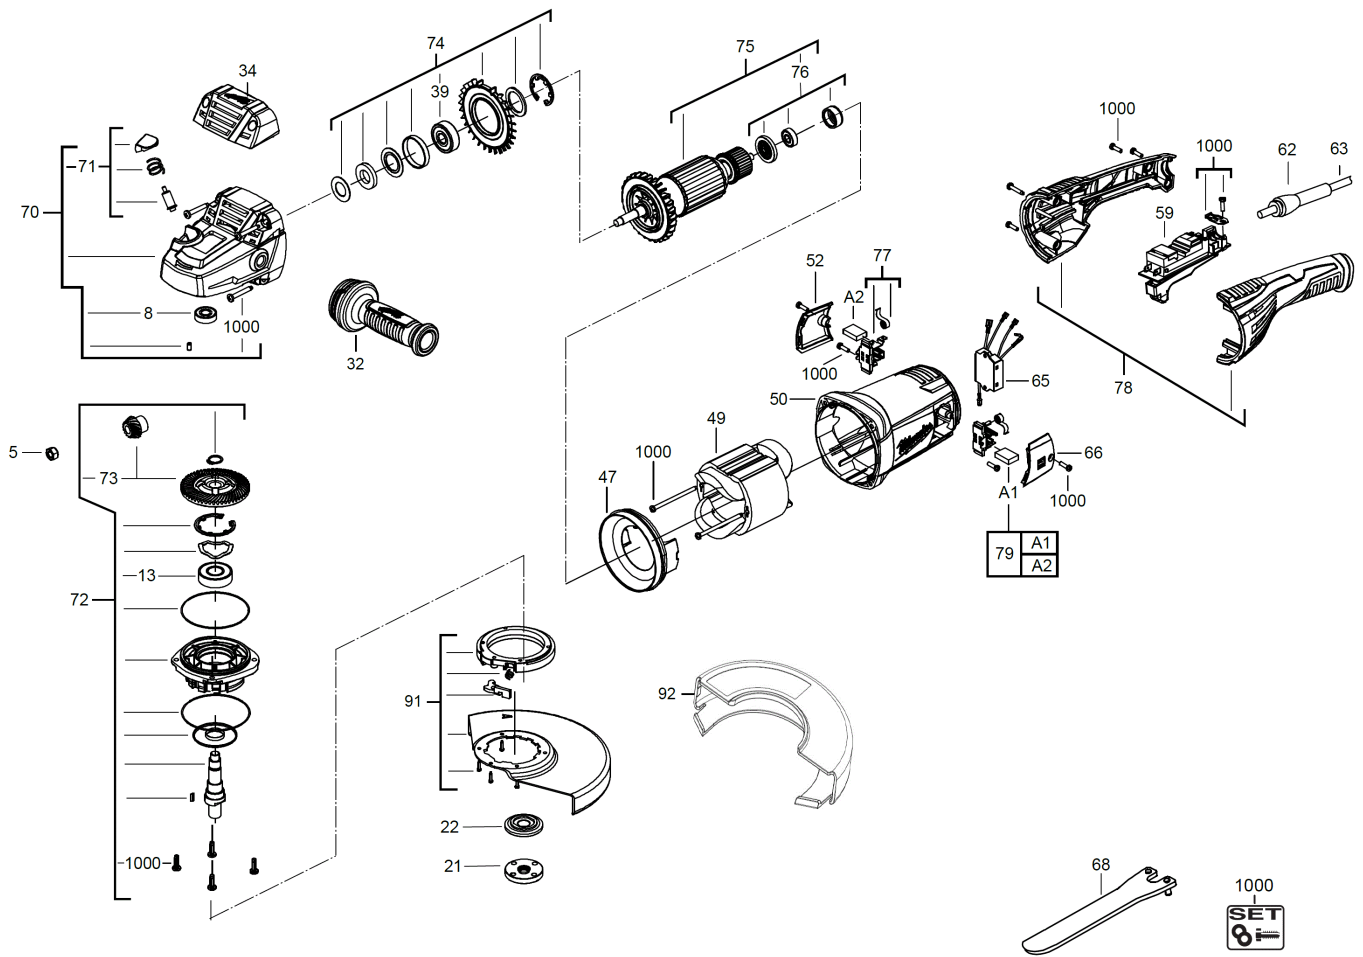

AGV22-180E ANGLE GRINDER IN2

4933431820 - AGV22-180E - 4000509055

Position	Quantity	Description	Part number	EAN
0005 1	1	NUT	4931441045	4002395862603
0008 2	1	BEARING	4931441046	4002395862610
0013 3	1	BEARING	4931441047	4002395862627
0021 4	1	FLANGE NUT	4931441048	4002395862634
0022 5	1	FLANGE	4931441049	4002395862641
0032 6	1	HANDLE COMPL.	4931441051	4002395863358
0034 7	1	GEAR BOX	4931441052	4002395863365
0039 8	1	BEARING	4931441053	4002395863372
0047 9	1	AIR DEFLECTOR RING	4931441054	4002395863389
0049 10	1	ELECTRIC FIELD	4931441055	4002395863396
0050 11	1	HOUSING SET ASSY	4931441057	4002395864010
0052 12	1	BRUSH COVER	4931441058	4002395864027
0059 13	1	SWITCH	4931441063	4002395864065
0062 14	1	PROTECTING COVER	4931441064	4002395864072
0063 15	1	CABLE	4931441067	4002395861309
0065 16	1	ELECTRONIC	4931441073	4002395861330
0066 17	1	BRUSH COVER	4931441074	4002395861347
0068 18	1	WRENCH	4931441075	4002395861354
0070 19	1	GEAR KIT	4931441090	4002395863419
0071 20	1	INTERLOCK ELEMENT	4931441091	4002395863426
0072 21	1	SPINDLE	4931441094	4002395863457
0073 22	1	GEAR BOX	4931441096	4002395863471
0074 23	1	BEARING KIT	4931441098	4002395863495
0075 24	1	ARMATURE	4931441099	4002395864102
0076 25	1	BALL BEARING	4931441101	4002395864126
0077 26	1	BRUSH HOLDER COMPL.	4931441102	4002395864133
0078 27	1	HOUSING	4931441103	4002395864140
0079 28	1	CARBON BRUSH SET	4931441104	4002395864157
0091 29	1	GUARD CAP SET	4931507674	4058546601850
0092 30	1	CLIP	4931507680	4058546601911
1000 31	1	BOLT SET	4931441114	4002395861408