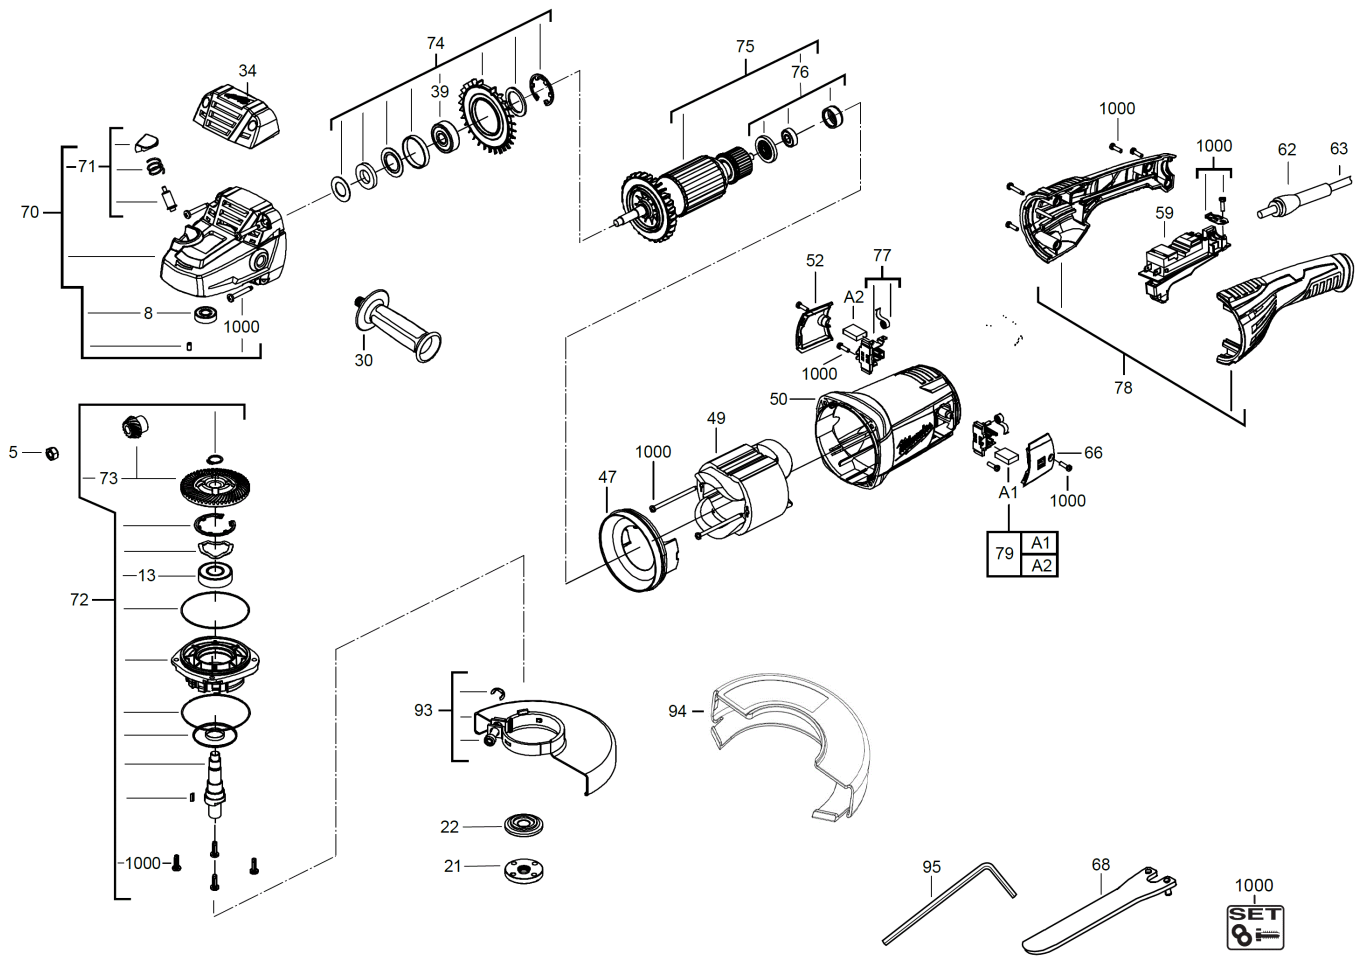

AG22-180 ANGLE GRINDER IN2

4933431830 - AG22-180’’’DMS -
4000509075

Position	Quantity	Description	Part number	EAN
0005 1	1	NUT	4931441045	4002395862603
0008 2	1	BEARING	4931441046	4002395862610
0013 3	1	BEARING	4931441047	4002395862627
0021 4	1	FLANGE NUT	4931441048	4002395862634
0022 5	1	FLANGE	4931441049	4002395862641
0030 6	1	HANDLE	4931441050	4002395862658
0034 7	1	GEAR BOX	4931441052	4002395863365
0039 8	1	BEARING	4931441053	4002395863372
0047 9	1	AIR DEFLECTOR RING	4931441054	4002395863389
0049 10	1	ELECTRIC FIELD	4931441055	4002395863396
0050 11	1	HOUSING SET ASSY	4931441057	4002395864010
0052 12	1	BRUSH COVER	4931441058	4002395864027
0059 13	1	SWITCH	4931441061	4002395864041
0062 14	1	PROTECTING COVER	4931441064	4002395864072
0063 15	1	CABLE	4931441066	4002395864096
0066 16	1	BRUSH COVER	4931441074	4002395861347
0068 17	1	WRENCH	4931441075	4002395861354
0070 18	1	GEAR KIT	4931441090	4002395863419
0071 19	1	INTERLOCK ELEMENT	4931441091	4002395863426
0072 20	1	SPINDLE	4931441092	4002395863433
0073 21	1	GEAR BOX	4931441096	4002395863471
0074 22	1	BEARING KIT	4931441098	4002395863495
0075 23	1	ARMATURE	4931441099	4002395864102
0076 24	1	BALL BEARING	4931441101	4002395864126
0077 25	1	BRUSH HOLDER COMPL.	4931441102	4002395864133
0078 26	1	HOUSING	4931441103	4002395864140
0079 27	1	CARBON BRUSH SET	4931441104	4002395864157
0093 28	1	GUARD CAP SET	4931507675	4058546601867
0094 29	1	CLIP	4931507680	4058546601911
0095 30	1	WRENCH	4931441089	4002395863402
1000 31	1	BOLT SET	4931441114	4002395861408