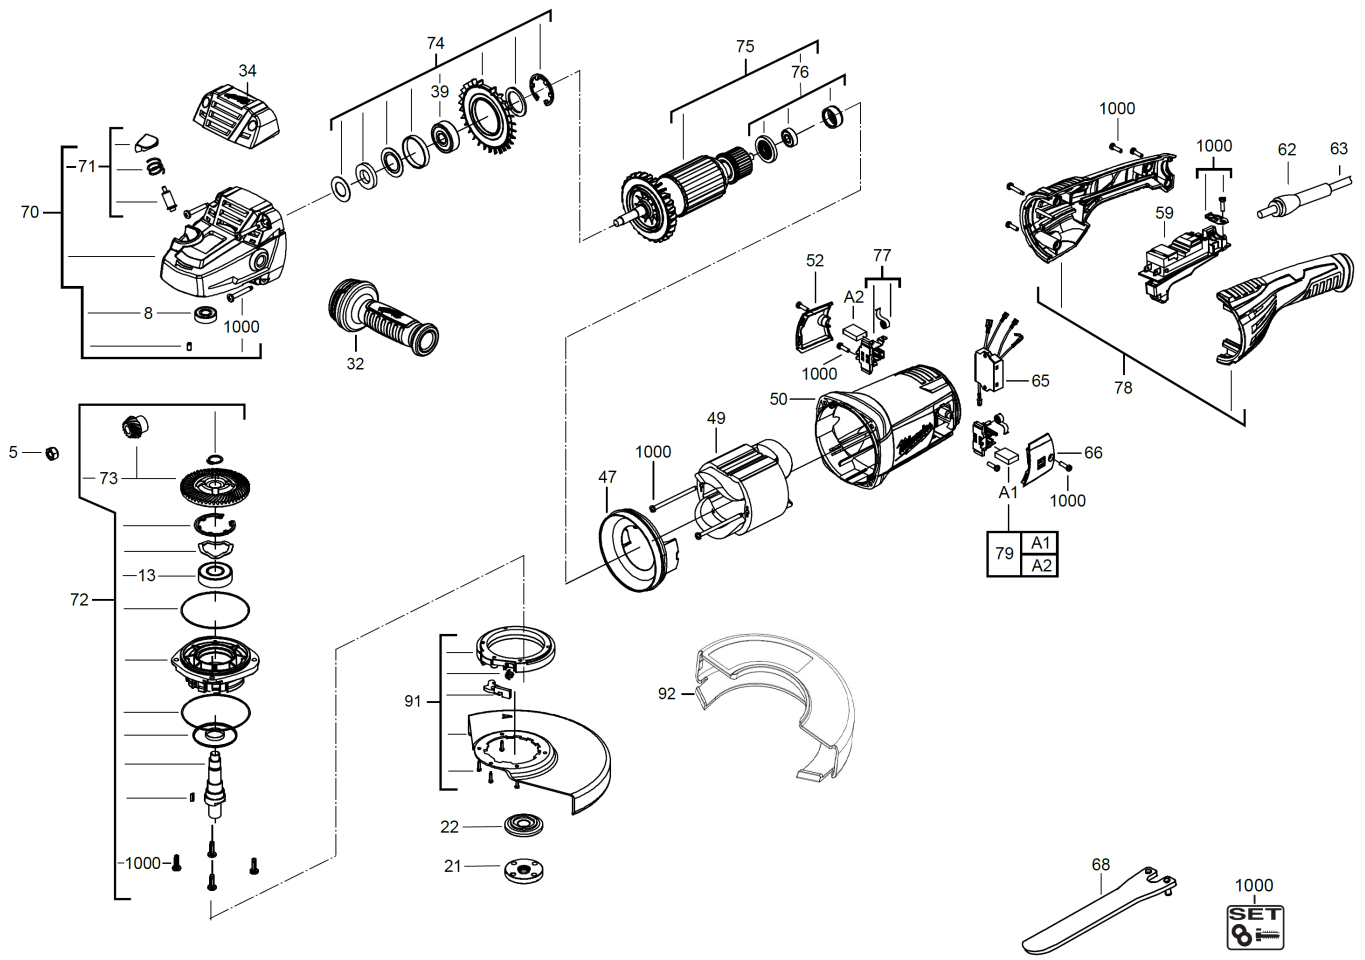

AGV22-230E ANGLE GRINDER IN2

4933431850 - AGV22-230E - 4000509065

Position	Quantity	Description	Part number	EAN
0005 1	1	NUT	4931441045	4002395862603
0008 2	1	BEARING	4931441046	4002395862610
0013 3	1	BEARING	4931441047	4002395862627
0021 4	1	FLANGE NUT	4931441048	4002395862634
0022 5	1	FLANGE	4931441049	4002395862641
0032 6	1	HANDLE COMPL.	4931441051	4002395863358
0034 7	1	GEAR BOX	4931441052	4002395863365
0039 8	1	BEARING	4931441053	4002395863372
0047 9	1	AIR DEFLECTOR RING	4931441054	4002395863389
0049 10	1	ELECTRIC FIELD	4931441055	4002395863396
0050 11	1	HOUSING SET ASSY	4931441057	4002395864010
0052 12	1	BRUSH COVER	4931441058	4002395864027
0059 13	1	SWITCH	4931441063	4002395864065
0062 14	1	PROTECTING COVER	4931441064	4002395864072
0063 15	1	CABLE	4931441067	4002395861309
0065 16	1	ELECTRONIC	4931441073	4002395861330
0066 17	1	BRUSH COVER	4931441074	4002395861347
0068 18	1	WRENCH	4931441075	4002395861354
0070 19	1	GEAR KIT	4931441090	4002395863419
0071 20	1	INTERLOCK ELEMENT	4931441091	4002395863426
0072 21	1	SPINDLE	4931441095	4002395863464
0073 22	1	BEVEL GEAR PAIR	4931441097	4002395863488
0074 23	1	BEARING KIT	4931441098	4002395863495
0075 24	1	ARMATURE	4931441099	4002395864102
0076 25	1	BALL BEARING	4931441101	4002395864126
0077 26	1	BRUSH HOLDER COMPL.	4931441102	4002395864133
0078 27	1	HOUSING	4931441103	4002395864140
0079 28	1	CARBON BRUSH SET	4931441104	4002395864157
0091 29	1	GUARD CAP SET	4931507676	4058546601874
0092 30	1	CLIP	4931507681	4058546601928
1000 31	1	BOLT SET	4931441114	4002395861408