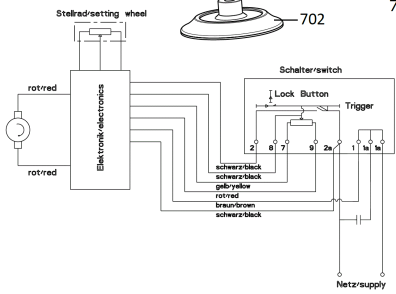

# **AP14-2 200E ANGLE POLISHER IN2**

**4933432800 - AP14-2 200 E - 4000463176**

1000  
SET

Position	Quantity	Description	Part number	EAN
0004 1	1	CONNECTION CABLE	4931624729	4002395865819
0005 2	1	CABLE ENTRY SLEEVE	4931359575	4002395653607
0006 3	1	RATING PLATE	4931476734	4058546391812
0100 4	1	HOUSING SET ASSY	4931432849	4002395874712
0101 5	2	COVER	4931378566	4002395684199
0105 6	1	ELECTRIC FIELD	4931463366	4002395175390
0106 7	1	ARMATURE ASSEMBLY	4931442923	4002395884711
0114 8	1	GROOVED BALL BEAR.	4931368037	4002395670642
0115 9	1	BEARING COVER	4931432843	4002395866540
0116 10	1	AIR DEFLECTOR RING	4931378135	4002395683123
0117 11	2	HOLDING-DOWN DEVICE	4931409768	4002395847617
0120 12	2	BRUSH HOLDER	4931382268	4002395690961
0121 13	1	SEAL RING	4931623961	4002395704934
0122 14	1	CABLE COLLAR	4931256500	4002395586547
0127 15	1	ELECTRONIC ELEMENT	4931463364	4058546241520
0129 16	1	BEARING SLEEVE	4931326953	4002395607846
0131 17	1	CARBON BRUSH SET	4931381391	4002395726936
0133 18	1	HANDLE HALF	4931432810	4002395867103
0134 19	1	GEAR BOX	4931432820	4002395867110
0135 20	1	POTENTIOMETER	4931432833	4002395872527
0136 21	1	GEAR BOX	4931432834	4002395866984
0137 22	1	SLEEVE N874989 HKO 0810	4931912093	4002395706464
0138 23	1	GEAR BOX	4931432835	4002395866991
0139 24	1	NEEDLE BEARING	4931624726	4002395865192
0140 25	1	SEAL RING N874724 22X30X4	4931928566	4002395706686
0141 26	1	O-RING	4931624728	4002395865802
0204 27	1	BALL BEARING	4931624724	4002395865178
0205 28	1	WASHER	4931362085	4002395660254
0212 29	1	SPINDLE	4931432828	4002395865147
0213 30	1	GEAR BOX COVER	4931432832	4002395866977
0214 31	1	BALL BEARING	4931624725	4002395865185
0215 32	1	LOCKING RING D 472 22X1	4931613683	4002395694181
0216 33	1	COVER	4931432839	4002395867127
0217 34	1	PRESSURE SPRING	4931303788	4002395592050
0218 35	1	LOCKING BOLT	4931362321	4002395660599
0219 36	1	SEAL RING N874701 40X2	4931623679	4002395703340
0220 37	1	CUP SPRING	4931432840	4002395865161
0420 38	1	SPINDLE GEAR	4931442379	4002395877713
0425 39	1	DISC N874237 8,1X12X0,1	4931808410	4002395706143
0426 40	1	DISC N874237 8,1X12X0,2	4931908727	4002395706419
0450 41	1	BEVEL GEAR PAIR	4931442378	4002395877720
0700 42	1	CARRYING CASE SIZE2 MET	Item discontinued(4932383162)	
0701 43	1	HOLDING GRIP	4931369805	4002395674244
0702 44	1	Polish Back Pad M14 HL 125mm-1pc	4932430394	4002395380558
1000 45	1	CONNECTION SET	4931432799	4002395885503
1001 46	1	NUT	4931326952	4002395607839
1002 47	2	SCREW	4931624732	4002395872534
1004 48	14	SCREW N874101-1 SHR H-K4X18 T15	4931624515	4002395757367
1005 49	2	SCREW	4931623591	4002395703005
1006 50	2	SCREW	4931624538	4002395760039