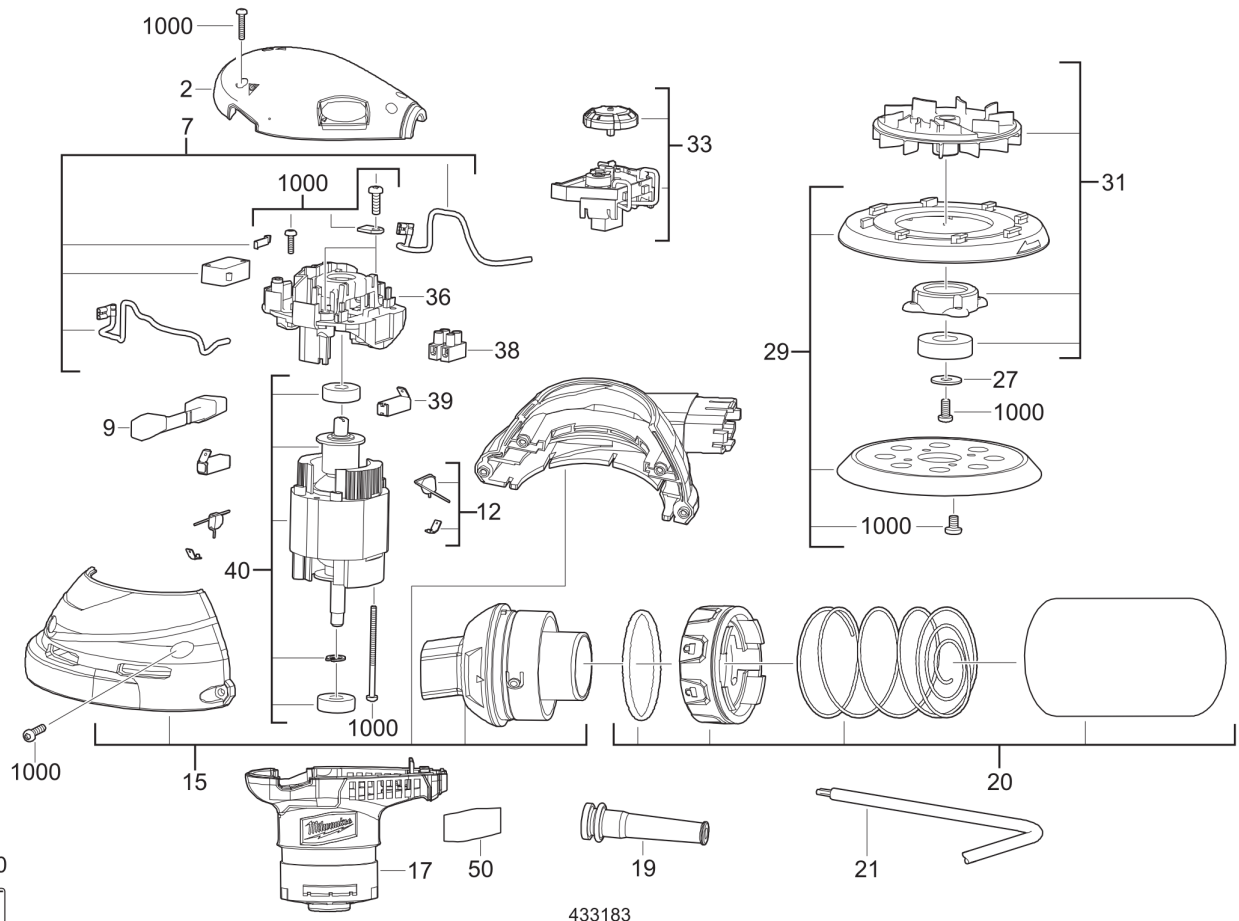

# ROS125E 125MM RANDOM ORB SANDER (EU) IN2

4933433180 - ROS125E - 4000433181

Position	Quantity	Description	Part number	EAN
0002 1	1	COVER	Item discontinued(4931435441)	
0007 2	1	SWITCH	4931435442	4002395889501
0009 3	1	LEVER	4931435443	4002395889518
0012 4	2	CAPACITOR	4931435444	4002395889525
0015 5	1	HOUSING	4931435445	4002395889532
0017 6	1	HOUSING SET ASSY	Item discontinued(4931435446)	
0019 7	1	ELASTIC	Item discontinued(4931435447)	
0020 8	1	DUST BAG	4931435448	4002395889563
0021 9	1	CONNECTION CABLE	4931622543	4002395698318
0027 10	1	WASHER	671039001	4002395835645
0031 11	1	FAN WITH BEARING CAP	4931435449	4002395889570
0033 12	1	ELECT.CIRCUIT BOARD	4931435450	4002395889587
0036 13	1	BEARING END PLATE	521908001	4002395835638
0038 14	1	JOINING PART	Item discontinued(690331003)	
0039 15	2	CARBON BRUSH	290484001	4002395830978
0040 16	1	MOTOR ASSEMBLY	4931435451	4002395889594
0050 17	1	RATING PLATE	4931435452	4002395890200
1000 18	1	BOLT SET	4931435454	4002395890224
0029 19	1	ROS125E SANDING PAD BASE PLATE	4932430091	4002395377527