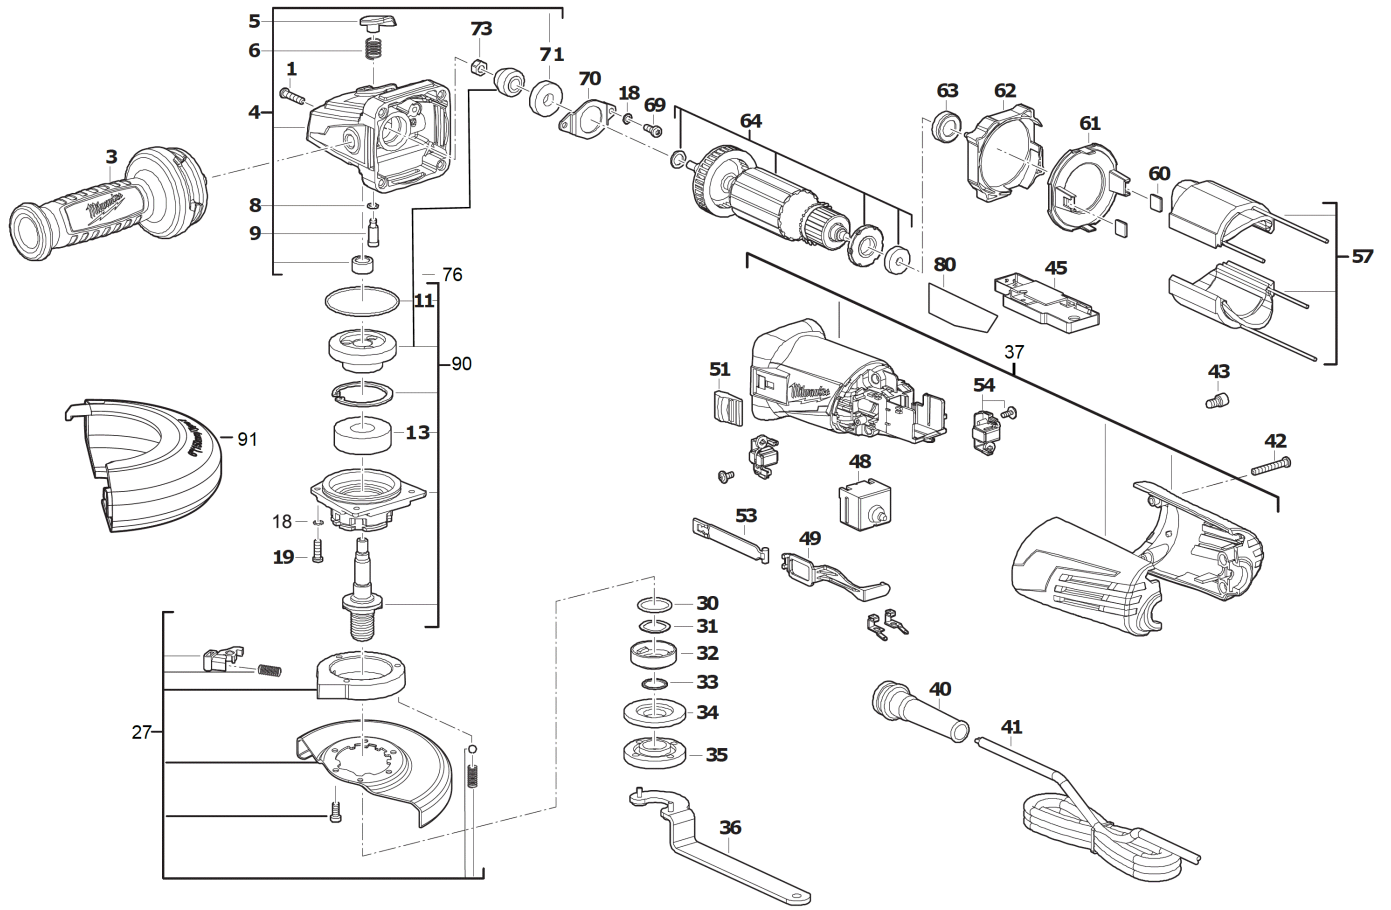

AGV15-150XC ANGLE GRINDER IN2

4933433250 - AGV15-150XC - 4000509200

Position	Quantity	Description	Part number	EAN
0001 1	4	SCREW	4931435000	4002395855292
0003 2	1	AUXILIARY HANDLE	4931435002	4002395855919
0004 3	1	GEAR BOX	4931461609	4058546038427
0005 4	1	TRIGGER	4931435004	4002395855933
0006 5	1	SPRING	4931435005	4002395855940
0008 6	1	O-RING	4931435006	4002395855957
0009 7	1	LOCKING BOLT	4931435007	4002395855964
0011 8	1	O-RING	570699002	4002395824472
0013 9	1	BALL BEARING	4931446467	4002395875733
0018 10	6	PROTECTION WASHER	680866003	4002395823895
0019 11	4	SCREW	4931435150	4002395859948
0027 12	1	GUARD CAP SET	4931507648	4058546601591
0030 13	1	O-RING	4931435016	4002395856640
0031 14	1	SPRING WASHER	4931435017	4002395856657
0032 15	1	FLANGE	4931435018	4002395860357
0033 16	1	RETAINING RING	4931435019	4002395856664
0034 17	1	FLANGE	4931435020	4002395856671
0035 18	1	FLANGE NUT	4931441309	4002395887699
0036 19	1	SPANNER M14	632145002	4002395823727
0037 20	1	HOUSING	4931435108	4002395860548
0040 21	1	CABLE COLLAR	4931435022	4002395856695
0041 22	1	CONNECTION CABLE	730351040	4002395824052
0042 23	4	SCREW	4931435023	4002395857302
0043 24	1	CONNECTOR	790009001	4002395772445
0045 25	1	ELECTRIC ELEMENT	4931435111	4002395860470
0048 26	1	SWITCH	4931441014	4002395863020
0049 27	1	GUIDE	4931435113	4002395860500
0051 28	1	SWITCH BUTTON	4931435029	4002395857364
0053 29	1	GUIDE	4931435114	4002395860494
0054 30	1	CARBON BRUSH SET	4931435115	4002395860432
0057 31	1	ELECTRIC FIELD	4931435117	4002395860456
0060 32	2	BLOCK	4931435034	4002395854615
0061 33	1	PLATE	4931435118	4002395860487
0062 34	1	AIR DEFLECTOR RING	4931453673	4002395144709
0063 35	1	RUBBER SLEEVE	4931435037	4002395854646
0064 36	1	ARMATURE	4931435119	4002395860449
0069 37	2	SCREW	660165015	4002395849826
0070 38	1	RETAINER	4931435039	4002395860364
0071 39	1	BALL BEARING	681337001	4002395826988
0073 40	1	NUT	671686001	4002395824526
0076 41	1	PINION	4931453672	4002395144099
0080 42	1	RATING PLATE	4931507649	4058546601607
0090 43	1	SERVICE-KIT	4931506177	4058546554910
0091 44	1	GUARD	4931507650	4058546601614