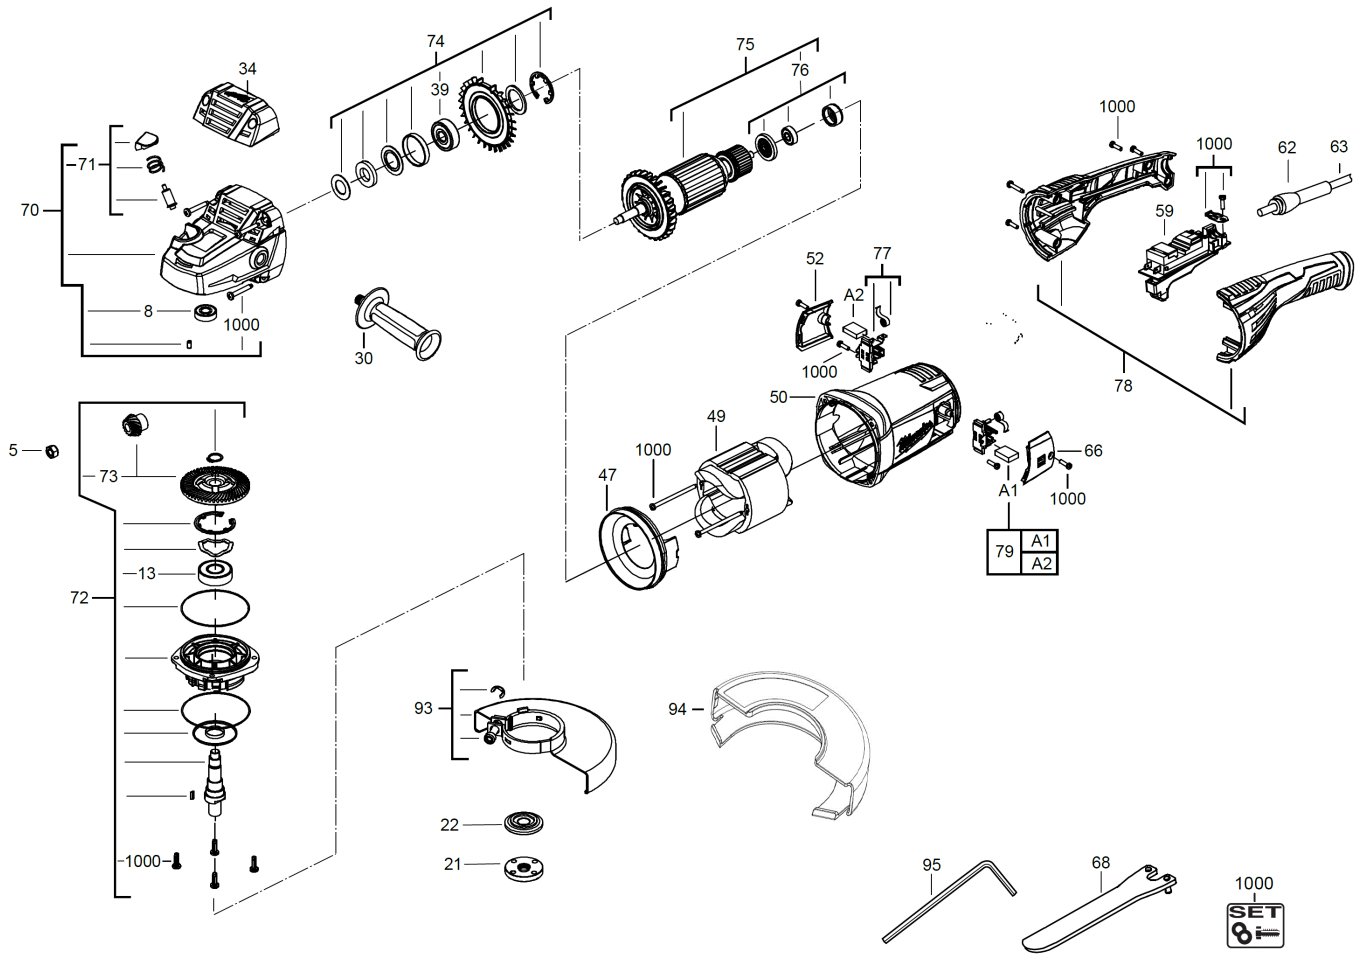

AG22-230 DMS ANGLE GRINDER IN2

4933433630 - AG22230DMS - 4000509080

Position	Quantity	Description	Part number	EAN
0005 1	1	NUT	4931441045	4002395862603
0008 2	1	BEARING	4931441046	4002395862610
0013 3	1	BEARING	4931441047	4002395862627
0021 4	1	FLANGE NUT	4931441048	4002395862634
0022 5	1	FLANGE	4931441049	4002395862641
0030 6	1	HANDLE	4931441050	4002395862658
0034 7	1	GEAR BOX	4931441052	4002395863365
0039 8	1	BEARING	4931441053	4002395863372
0047 9	1	AIR DEFLECTOR RING	4931441054	4002395863389
0049 10	1	ELECTRIC FIELD	4931441055	4002395863396
0050 11	1	HOUSING SET ASSY	4931441057	4002395864010
0052 12	1	BRUSH COVER	4931441058	4002395864027
0059 13	1	SWITCH	4931441061	4002395864041
0062 14	1	PROTECTING COVER	4931441064	4002395864072
0063 15	1	CABLE	4931441066	4002395864096
0066 16	1	BRUSH COVER	4931441074	4002395861347
0068 17	1	WRENCH	4931441075	4002395861354
0070 18	1	GEAR KIT	4931441090	4002395863419
0071 19	1	INTERLOCK ELEMENT	4931441091	4002395863426
0072 20	1	SPINDLE	4931441093	4002395863440
0073 21	1	BEVEL GEAR PAIR	4931441097	4002395863488
0074 22	1	BEARING KIT	4931441098	4002395863495
0075 23	1	ARMATURE	4931441099	4002395864102
0076 24	1	BALL BEARING	4931441101	4002395864126
0077 25	1	BRUSH HOLDER COMPL.	4931441102	4002395864133
0078 26	1	HOUSING	4931441103	4002395864140
0079 27	1	CARBON BRUSH SET	4931441104	4002395864157
0093 28	1	GUARD CAP SET	4931507677	4058546601881
0094 29	1	CLIP	4931507681	4058546601928
0095 30	1	WRENCH	4931441089	4002395863402
1000 31	1	BOLT SET	4931441114	4002395861408