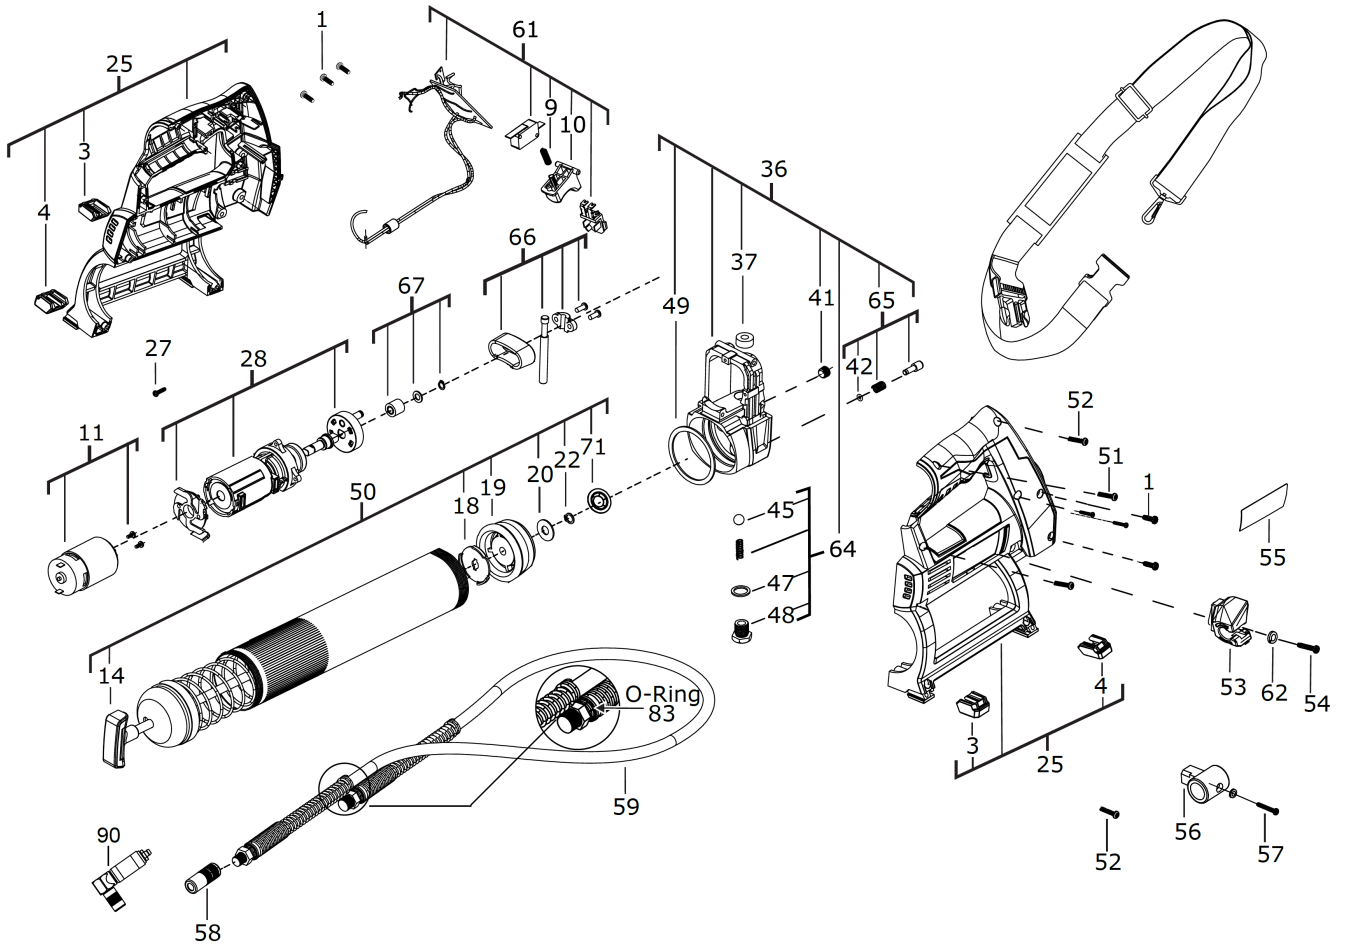

M12GG-0 GREASE GUN XXX

4933440435 - M12GG-0 - 4000481447

Position	Quantity	Description	Part number	EAN
0001 1	5	SCREW	660165011	4002395903702
0003 2	1	RUBBER PLATE	4931435678	4002395861620
0004 3	1	RUBBER PLATE	4931435677	4002395861613
0009 4	1	SPRING	4931435675	4002395864393
0010 5	1	SWITCH	4931435633	4002395861576
0011 6	1	MOTOR ASSEMBLY	4931435634	4002395861583
0014 7	1	PRESSURE BOLT	4931435635	4002395861590
0018 8	1	STAMP	4931435636	4002395862207
0019 9	1	RUBBER CAP	4931435637	4002395862214
0020 10	1	WASHER	Item discontinued(4931435638)	
0022 11	1	RETAINER	4931440647	4002395861682
0025 12	1	HOUSING	Item discontinued(4931435639)	
0027 13	3	SCREW	4931454795	4058546014124
0028 14	1	GEAR BOX	4931454796	4058546014131
0036 15	1	HOLDING DEVICE	4931454797	4058546014148
0037 16	1	SEAL RING	4931435646	4002395862900
0041 17	1	BOLT SET	4931435650	4002395862948
0042 18	1	O-RING	Item discontinued(4931435651)	
0045 19	1	BALL	4931435654	4002395862986
0047 20	1	WASHER	4931435656	4002395863600
0048 21	1	SCREW	4931435657	4002395863617
0049 22	1	GASKET	4931435658	4002395863624
0050 23	1	CARTRIDGE HOLDER	4931435659	4002395863631
0051 24	2	SCREW	661047001	4002395824496
0052 25	5	SCREW	06827470	4002395773367
0053 26	1	HOLDING DEVICE	4931435660	4002395863648
0054 27	1	SCREW	4931435661	4002395863655
0055 28	1	RATING PLATE	4931494216	4058546467883
0056 29	1	HOSE COUPLING	4931435663	4002395863679
0057 30	1	SCREW	06827475	4058546069063
0058 31	1	COUPLING	4931435664	4002395863686
0059 32	1	HOSE	4931435665	4002395863693
0061 33	1	SWITCH KIT	4931435666	4002395864300
0062 34	1	CUP SPRING	Item discontinued(4931440649)	
0064 35	1	PLUG	4931435668	4002395864324
0065 36	1	LOCK RELEASE KIT	4931435669	4002395864331
0066 37	1	YOKE	4931494217	4058546467890
0067 38	1	BUSH	4931435671	4002395864355
0071 39	1	NUT	Item discontinued(4931435672)	
0083 40	1	O-RING	4931435674	4002395864386
0090 41	1	ADAPTER	4931435862	4002395869336