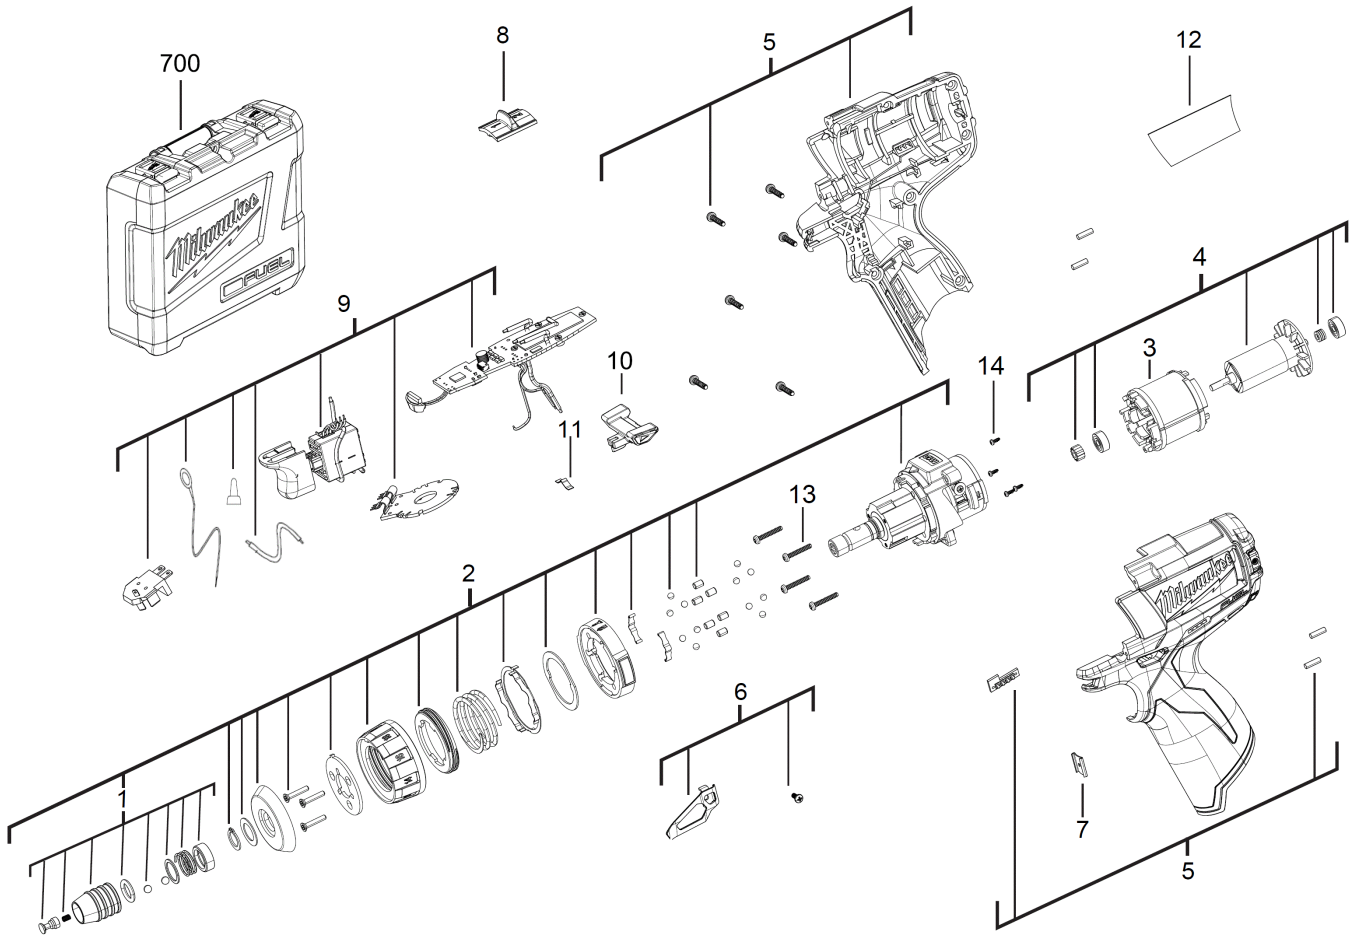

M12CD-0 COMPACT 2 SPEED DRIVER XXX

4933440450 - M12CD-0 - 4000448900

Position	Quantity	Description	Part number	EAN
0001 1	1	SLEEVE	4931435727	4002395866717
0002 2	1	GEAR BOX	4931435728	4002395866724
0003 3	1	ELECTRIC FIELD	4931456540	4002395162529
0004 4	1	ARMATURE	4931435725	4002395866090
0005 5	1	HOUSING	4931452442	4002395145270
0006 6	1	RETAINER	4931435732	4002395866762
0007 7	1	CONNECTOR	4931436292	4002395252909
0008 8	1	SLIDE SWITCH	4931435733	4002395866779
0009 9	1	SWITCH	4931452443	4002395145287
0010 10	1	BUTTON	4931453615	4002395145263
0011 11	1	SPRING PLATE	4931452341	4002395172528
0012 12	1	RATING PLATE	4931448902	4002395140077
0013 13	1	SCREW	660230017	4002395839742
0014 14	1	SCREW	4931435726	4002395866700
0700 15	1	CARRYING CASE	Item discontinued(4931435730)	