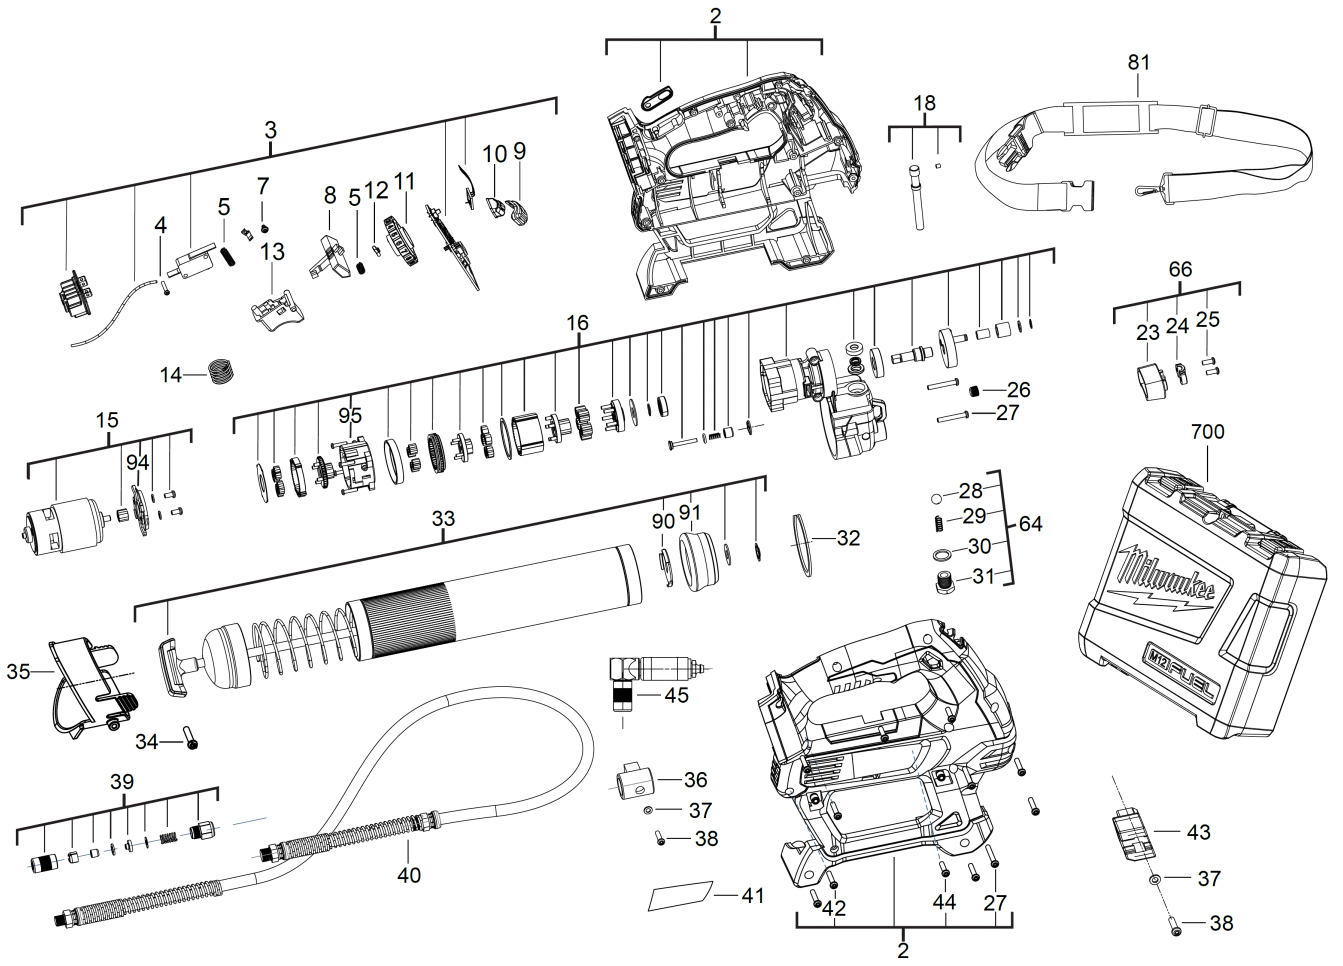

M18GG-201C GREASE GUN IN2

4933440490 - M18GG-201C - 4000510417

Position	Quantity	Description	Part number	EAN
0002 1	1	GEAR BOX HOUSING	4931435868	4002395871346
0003 2	1	SWITCH	4931435867	4002395869206
0004 3	1	SCREW	661047001	4002395824496
0005 4	2	SPRING	4931435866	4002395871384
0006 5	1	PUNCH	Item discontinued(4931447109)	
0007 6	1	SCREW	4931447933	4002395253296
0008 7	1	HEAD	4931447934	4002395253906
0009 8	1	COVER	4931435840	4002395871360
0010 9	1	COVER	4931435841	4002395871391
0011 10	1	SET WHEEL	4931435842	4002395868605
0012 11	1	SPRING	4931435843	4002395868612
0013 12	1	SWITCH BUTTON	4931435844	4002395869985
0014 13	1	PRESSURE SPRING	4931408243	4002395814466
0015 14	1	MOTOR ASSEMBLY	4931435845	4002395868629
0016 15	1	GEAR BOX HOUSING	4931435846	4002395868636
0018 16	1	PISTON	4931435847	4002395868650
0023 17	1	BRACKET	4931435848	4002395869947
0024 18	1	BRACKET	4931435849	4002395869954
0025 19	2	SCREW	4931435850	4002395869299
0026 20	1	BOLT SET	4931435650	4002395862948
0027 21	4	SCREW	4931435023	4002395857302
0028 22	1	BALL	4931435654	4002395862986
0029 23	1	SPRING	4931435655	4002395862993
0030 24	1	WASHER	4931435656	4002395863600
0031 25	1	SCREW	4931435657	4002395863617
0032 26	1	GASKET	4931435852	4002395868667
0033 27	1	SPINDLE SLEEVE	4931435853	4002395868674
0034 28	1	SCREW	4931441513	4002395869381
0035 29	1	DISTANCE PIECE	4931435854	4002395868681
0036 30	1	HOLSTER	4931435855	4002395868698
0037 31	2	PROTECTION WASHER	680866003	4002395823895
0038 32	2	SCREW	4931435856	4002395869909
0039 33	1	COUPLING	4931435857	4002395869305
0040 34	1	HOSE 120cm	4931435858	4002395869312
0041 35	1	RATING PLATE	4931508265	4058546629274
0042 36	7	SCREW	4931435860	4002395869916
0043 37	1	HOLDER	4931435861	4002395869329
0044 38	3	SCREW	660024030	4002395826957
0045 39	1	ADAPTER	4931435862	4002395869336
0064 40	1	SWITCH SCREW	4931435863	4002395869923
0066 41	1	YOKE	4931435864	4002395869961
0081 42	1	STRAP	4931435865	4002395869343
0090 43	1	STAMP	4931435636	4002395862207
0091 44	1	RUBBER CAP	4931435637	4002395862214
0092 45	1	WASHER	Item discontinued(4931435638)	
0093 46	1	NUT	Item discontinued(4931435672)	
0094 47	1	BEARING END PLATE	4931507975	4058546626372
0095 48	1	HOUSING	4931507976	4058546626389
0700 49	1	CARRYING CASE	4931435851	4002395871377