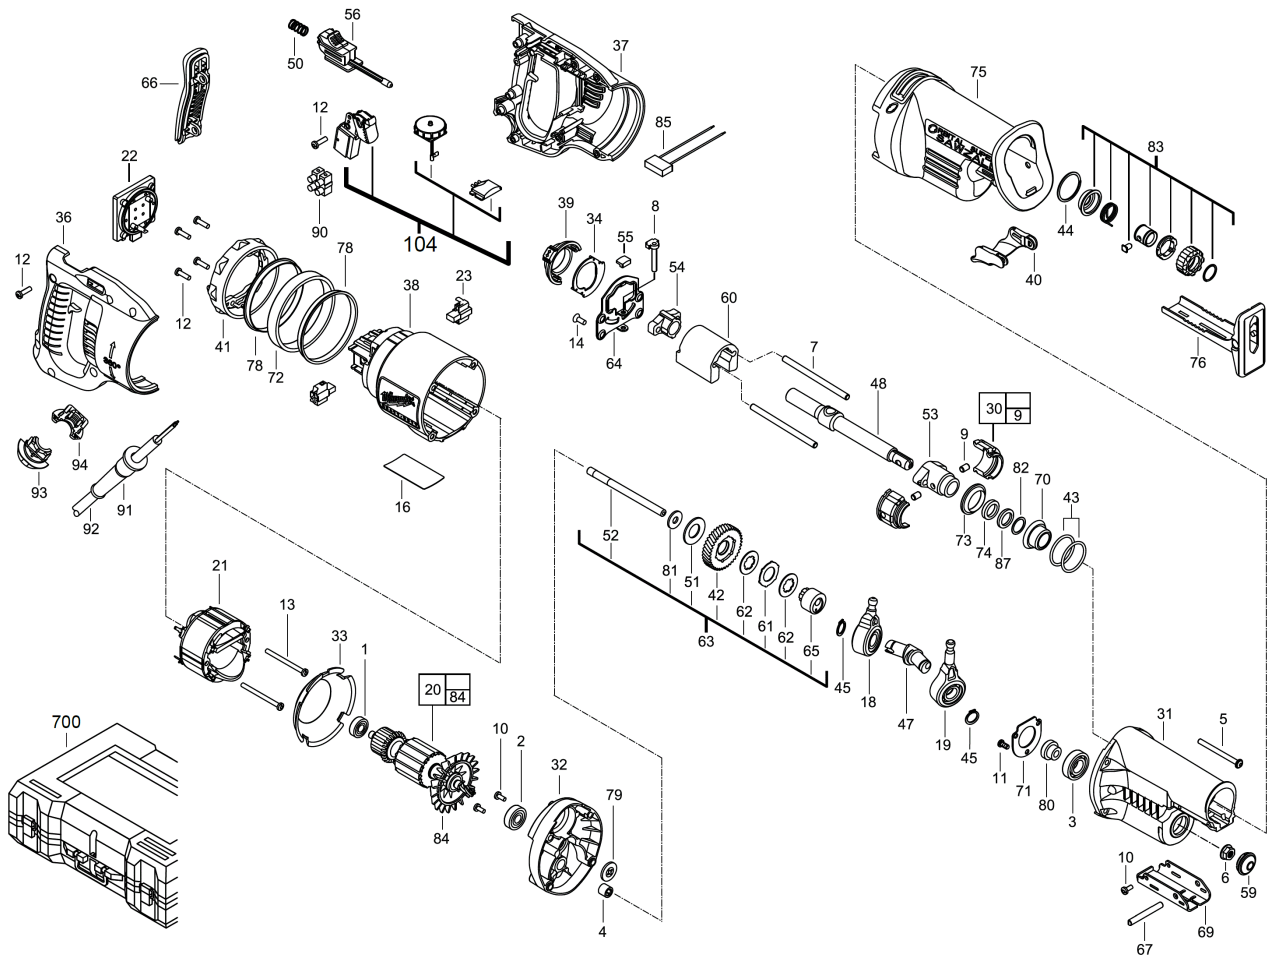

# SSPE1300RX RECIPROCATING SAW IN2

4933440590 - SSPE1300RX - 4000458766

Position	Quantity	Description	Part number	EAN
0001 1	1	BALL BEARING	02040845	4058546067960
0002 2	1	BALL BEARING	02040915	4058546068011
0003 3	1	BALL BEARING	02041511	4002395773237
0004 4	1	NEEDLE BEARING	02502150	4058546068226
0005 5	4	SCREW	05880302	4058546068394
0006 6	1	NUT	06553790	4058546068530
0007 7	2	DOWEL PIN	06650045	4002395773268
0008 8	1	BOLT	43360125	4058546073411
0010 9	3	SCREW	06827253	4058546068950
0011 10	3	SCREW	06827255	4002395773350
0012 11	12	SCREW	06827270	4058546068974
0013 12	2	SCREW 8-16X2-1/4 PAN PLAS	06827453	4058546069056
0014 13	4	SCREW	4931453200	4002395151561
0016 14	1	RATING PLATE	4931441253	4002395877430
0018 15	1	ECCENTRIC DISC	Item discontinued(14670126)	
0019 16	1	ECCENTRIC DISC	Item discontinued(14670136)	
0020 17	1	ARMATURE	16340510	4002395773794
0021 18	1	ELECTRIC FIELD	18341510	4002395773831
0022 19	1	CONTACT CASE	22060080	4002395773848
0023 20	2	CARBON BRUSH	22200515	4002395773923
0030 21	2	BEARING BUSH HALF	14300080	4002395773602
0031 22	1	GEAR BOX HOUSING	28142600	4002395774319
0032 23	1	PLATE	28282600	4002395774340
0033 24	1	STOP DISC	31050155	4002395774425
0034 25	1	PLATE	31110130	4058546071264
0036 26	1	HANDLE RIGHT	31442525	4002395774548
0037 27	1	HANDLE LEFT	31442526	4002395774555
0038 28	1	MOTOR HOUSING	31500095	4002395774562
0039 29	1	LEVER	31520045	4002395774623
0040 30	1	SHOE REL.LEVER KIT	31520090	4058546071653
0041 31	1	RING	31580165	4002395774678
0042 32	1	GEAR	32402050	4058546071813
0043 33	2	O-RING	34400040	4002395774760
0044 34	1	RETAINING RING	34600125	4002395774777
0045 35	2	RING	34601315	4058546072292
0047 36	1	SHAFT	36920701	4058546072537
0048 37	1	SPINDLE	38506400	4002395774791
0050 38	1	PRESSURE SPRING	40508040	4058546072803
0051 39	1	DISC SPRING	40508850	4058546072889
0052 40	1	REDUCT. GEAR SHAFT	42120190	4002395774852
0053 41	1	ADAPTER SLEEVE	42240066	4002395768851
0054 42	1	BEARING BUSH	42240525	4002395774876
0055 43	1	RUBBER BUFFER	42380055	4002395774883
0056 44	1	LOCKING PIECE	42420550	4002395774890
0059 45	1	BEARING COVER	42520380	4058546073169
0060 46	1	BALANCE WEIGHT	42870180	4002395774982
0061 47	1	PLATE	43060676	4058546073329
0062 48	2	DISC PLATE	43060685	4058546073336
0063 49	1	COUPLING	14080075	4002395773497
0064 50	1	ECCENTRIC DISC	43560620	4002395775002