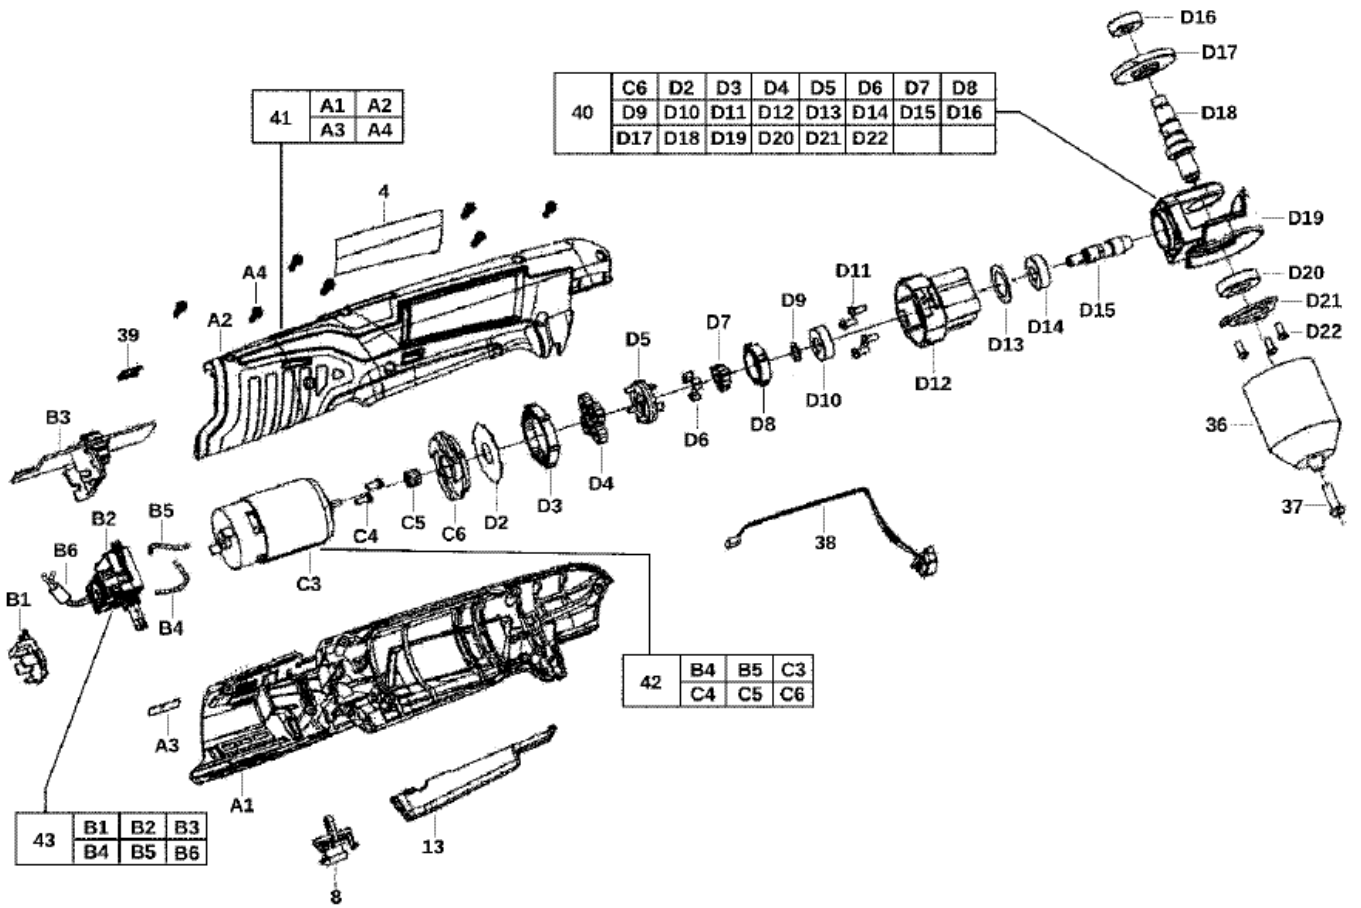

C12RAD-202B BATT. SCREWDRIVER IN2

4933441215 - C12 RAD-202B - 4000431193

Position	Quantity	Description	Part number	EAN
0004 1	1	RATING PLATE	4931431725	4002395892631
0008 2	1	PUSH-BUTTON	520490001	4002395827312
0013 3	1	SWITCH BUTTON	520489001	4002395827305
0036 4	1	CHUCK	670753002	4002395827336
0037 5	1	SCREW	660120008	4002395823208
0038 6	1	CONNECTING WIRE	290804041	4002395827275
0039 7	1	JOINING PART	631542001	4002395822591
0040 8	1	GEAR BOX KIT	201315002	4002395827237
0041 9	1	HOUSING	201317002	4002395827244
0042 10	1	MOTOR ASSEMBLY	201318002	4002395827251
0043 11	1	SWITCH	4931431729	4002395892648