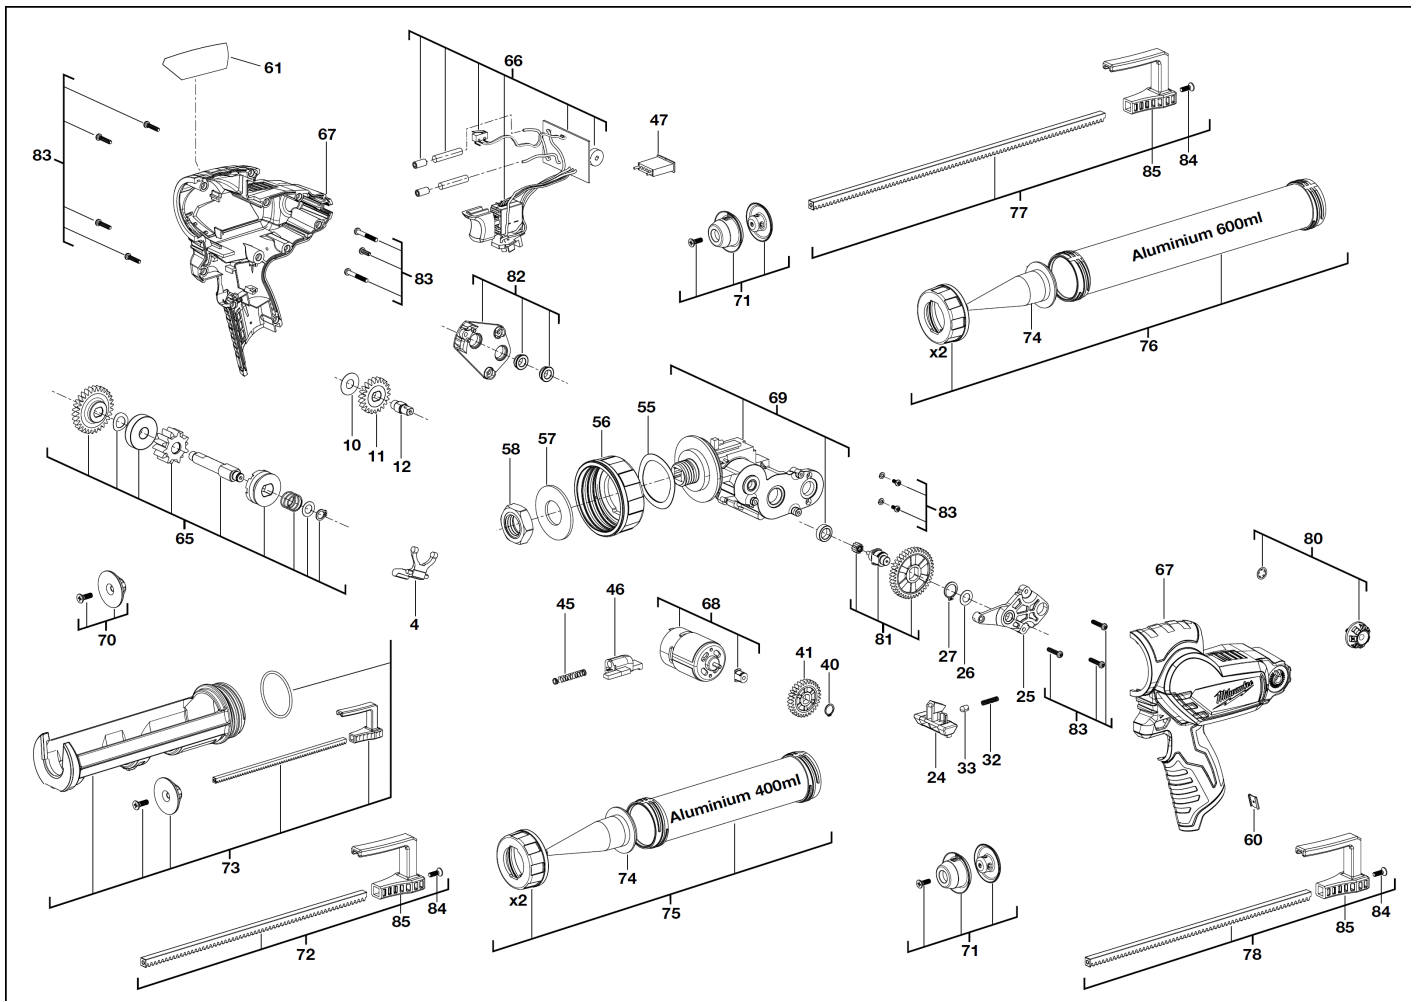

M12PCG 400A-201B CAULK A.ADHESI.GUN IN2

4933441665 - M12PCG 400A-201B IN2 - 4000431326

Position	Quantity	Description	Part number	EAN
0004 1	1	HOLDER	Item discontinued(4931435591)	
0010 2	1	WASHER	4931435590	4002395861200
0011 3	1	WORM GEAR WHEEL	4931435589	4002395863990
0012 4	1	SHAFT	4931435588	4002395863983
0024 5	1	SWITCH	4931435587	4002395863976
0025 6	1	GEAR BOX COVER	Item discontinued(4931435566)	
0026 7	1	WASHER	4931435567	4002395862566
0027 8	1	HOLDING RING	4931435568	4002395862573
0032 9	1	SPRING	692505001	4002395830763
0033 10	1	INDEXING SLEEVE	633289001	4002395831586
0040 11	1	RETAINING SPRING	4931435569	4002395862580
0041 12	1	INTERN.GEARED WHEEL	4931435570	4002395862597
0045 13	1	SPRING	4931435571	4002395863204
0046 14	1	LEVER	4931435592	4002395861224
0047 15	1	INDICATOR	Item discontinued(4931435573)	
0055 16	1	LOCKING WASHER	4931435574	4002395863235
0056 17	1	CARTRIDGE HOLDER	522614001	4002395857487
0057 18	1	WASHER	633626001	4002395857524
0058 19	1	NUT	4931435575	4002395863242
0060 20	1	JOINING PART	631542001	4002395822591
0061 21	1	RATING PLATE	4931435576	4002395863259
0065 22	1	CLUTCH	4931435577	4002395863266
0066 23	1	SWITCH ASSEMBLY	4931435578	4002395863273
0067 24	1	HANDLE COMPL.	4931435579	4002395863280
0068 25	1	MOTOR ASSEMBLY	4931435580	4002395863297
0069 26	1	GEARWHEEL SET	4931435581	4002395863907
0074 27	1	NOZZLE CG Nozzle P1M	522618001	4002395857500
0080 28	1	THUMB WHEEL	Item discontinued(4931435582)	
0081 29	1	GEARWHEEL SET	4931435583	4002395863938
0082 30	1	COVER	4931435584	4002395863945
0083 31	1	BOLT SET	4931435585	4002395863952
0084 32	1	SCREW	4931435586	4002395863969
0085 33	1	HANDLE	4931435572	4002395863211
0070 34	1	PISTON	44700330	45242260928
0071 35	1	PISTON	44700375	45242277438
0072 36	1	PLUNGER RODS CGUN PL ROD 310ML 12V P1M	4932430099	4002395377602
0073 37	1	CARTRIDGE HOLDER CGun 310ml carrg 12V	48080900	45242286355
0075 38	1	SET CGun 400ml alum P1M	4932352844	4002395375028
0076 39	1	SET CGUN 600ML ALUM P1M	4932352845	4002395375035
0077 40	1	PLUNGER RODS CGUN PL ROD 600ML 12V P1M	4932430101	4002395377626
0078 41	1	PLUNGER RODS CGUN PL ROD 400ML 12V P1M	4932430100	4002395377619