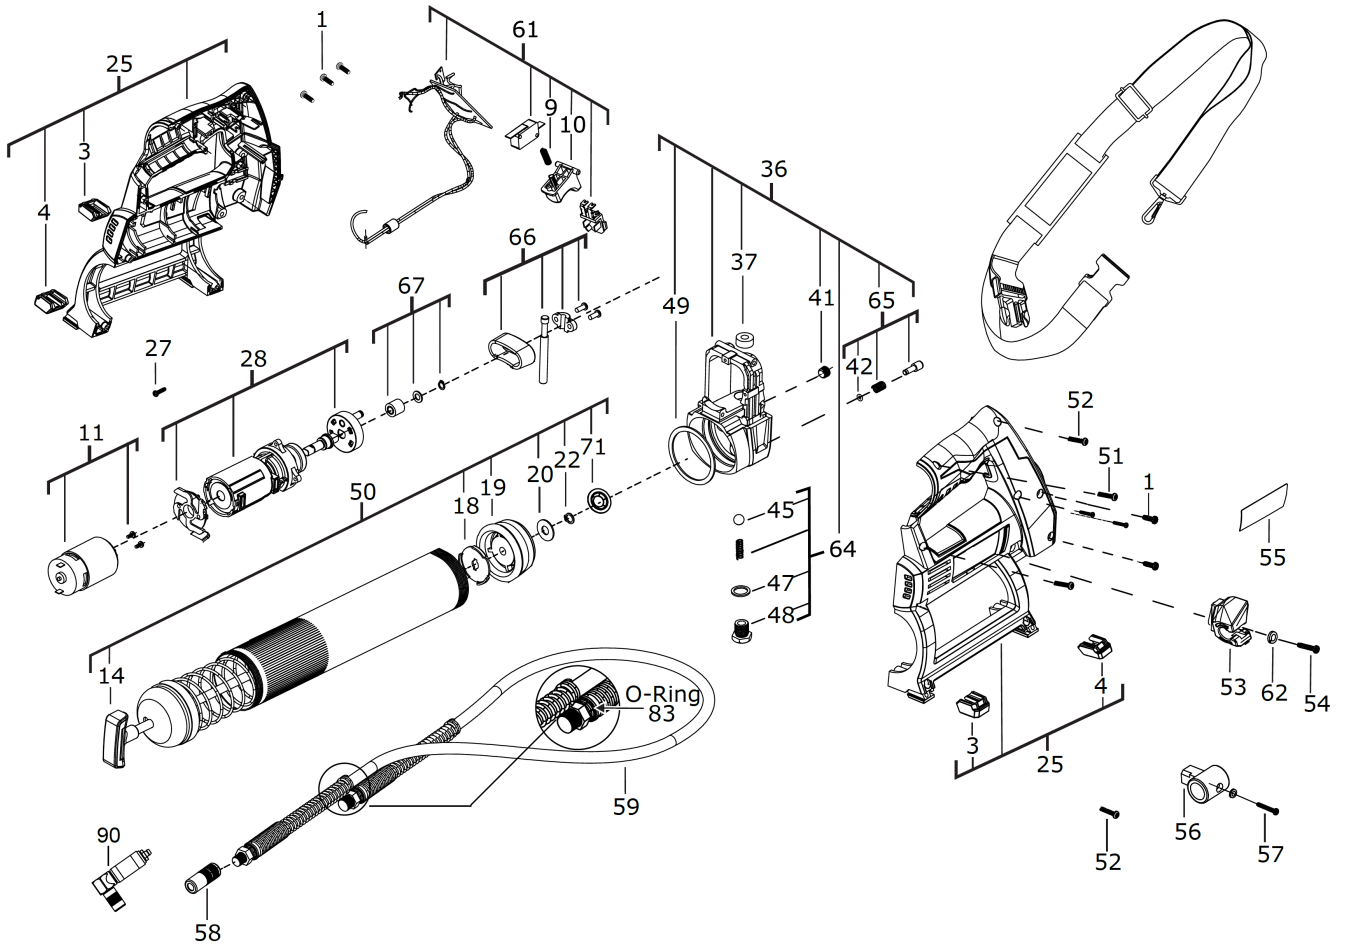

M12GG-401B GREASE GUN IN2

4933441675 - M12GG-401B - 4000481447

Position	Quantity	Description	Part number	EAN
0001 1	5	SCREW	660165011	4002395903702
0003 2	1	RUBBER PLATE	4931435678	4002395861620
0004 3	1	RUBBER PLATE	4931435677	4002395861613
0009 4	1	SPRING	4931435675	4002395864393
0010 5	1	SWITCH	4931435633	4002395861576
0011 6	1	MOTOR ASSEMBLY	4931435634	4002395861583
0014 7	1	PRESSURE BOLT	4931435635	4002395861590
0018 8	1	STAMP	4931435636	4002395862207
0019 9	1	RUBBER CAP	4931435637	4002395862214
0020 10	1	WASHER	Item discontinued(4931435638)	
0022 11	1	RETAINER	4931440647	4002395861682
0025 12	1	HOUSING	Item discontinued(4931435639)	
0027 13	3	SCREW	4931454795	4058546014124
0028 14	1	GEAR BOX	4931454796	4058546014131
0036 15	1	HOLDING DEVICE	4931454797	4058546014148
0037 16	1	SEAL RING	4931435646	4002395862900
0041 17	1	BOLT SET	4931435650	4002395862948
0042 18	1	O-RING	Item discontinued(4931435651)	
0045 19	1	BALL	4931435654	4002395862986
0047 20	1	WASHER	4931435656	4002395863600
0048 21	1	SCREW	4931435657	4002395863617
0049 22	1	GASKET	4931435658	4002395863624
0050 23	1	CARTRIDGE HOLDER	4931435659	4002395863631
0051 24	2	SCREW	661047001	4002395824496
0052 25	5	SCREW	06827470	4002395773367
0053 26	1	HOLDING DEVICE	4931435660	4002395863648
0054 27	1	SCREW	4931435661	4002395863655
0055 28	1	RATING PLATE	4931494216	4058546467883
0056 29	1	HOSE COUPLING	4931435663	4002395863679
0057 30	1	SCREW	06827475	4058546069063
0058 31	1	COUPLING	4931435664	4002395863686
0059 32	1	HOSE	4931435665	4002395863693
0061 33	1	SWITCH KIT	4931435666	4002395864300
0062 34	1	CUP SPRING	Item discontinued(4931440649)	
0064 35	1	PLUG	4931435668	4002395864324
0065 36	1	LOCK RELEASE KIT	4931435669	4002395864331
0066 37	1	YOKE	4931494217	4058546467890
0067 38	1	BUSH	4931435671	4002395864355
0071 39	1	NUT	Item discontinued(4931435672)	
0083 40	1	O-RING	4931435674	4002395864386
0090 41	1	ADAPTER	4931435862	4002395869336